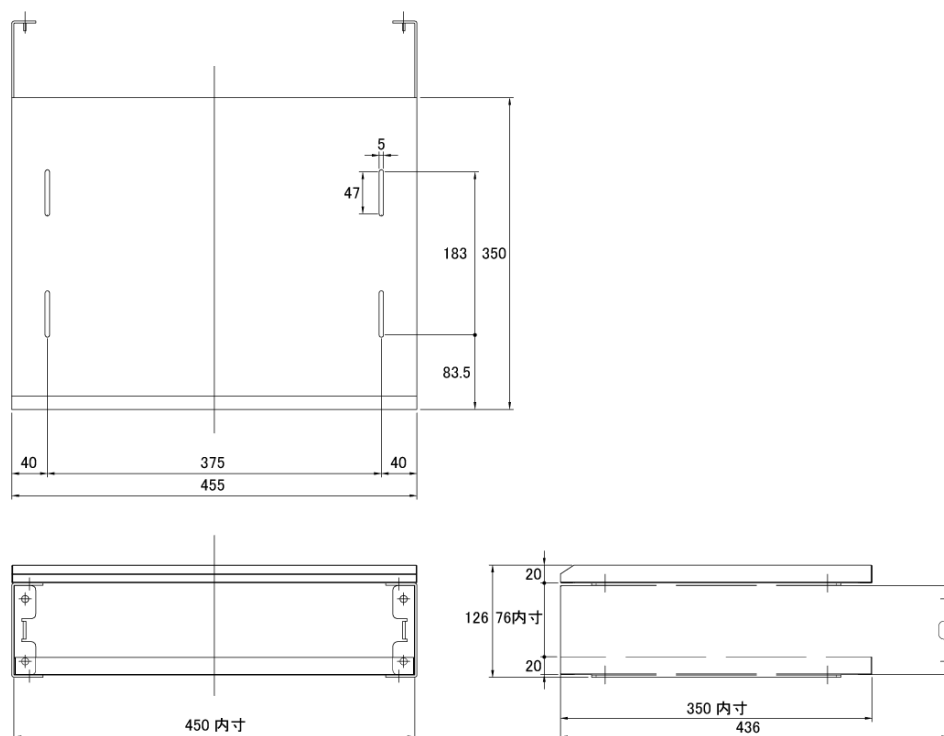

NDSE-E9121

NDSE-S91Xシリーズ用 棚板ダブル

■ 主な特長

[NDSE-S91Xシリーズ用 棚板ダブル]

NDSE-S91Xシリーズ用の棚板ダブルです。

■ 技術仕様

耐荷重	約15kg
外形寸法	455 (幅) × 126 (奥) × 350 (高) mm
有効内寸	450 (幅) × 103 (奥) × 350 (高) mm
質量	約6.5kg
備考	2枚まで取付可

■ 寸法図

単位 mm