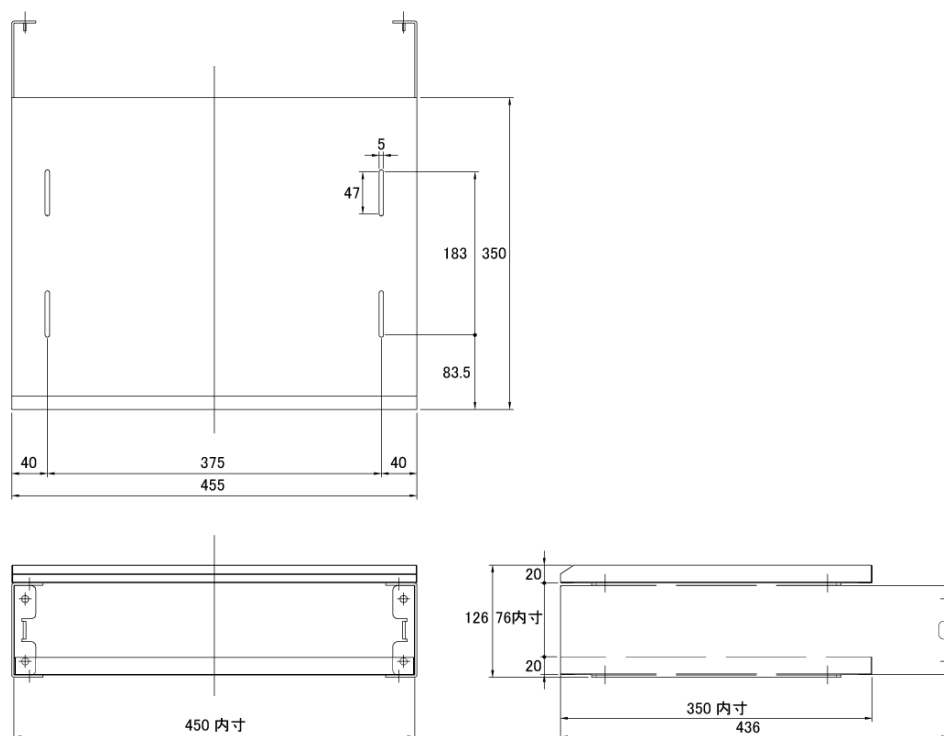

## ■ 主な特長

[ NDSE-S91Xシリーズ用 棚板ダブル ]

NDSE-S91Xシリーズ用の棚板ダブルです。

## ■ 技術仕様

耐荷重	約15kg
外形寸法	455 (幅) × 126 (奥) × 350 (高) mm
有効内寸	450 (幅) × 103 (奥) × 350 (高) mm
質量	約6.5kg
備考	2枚まで取付可

## ■ 寸法図

単位 mm