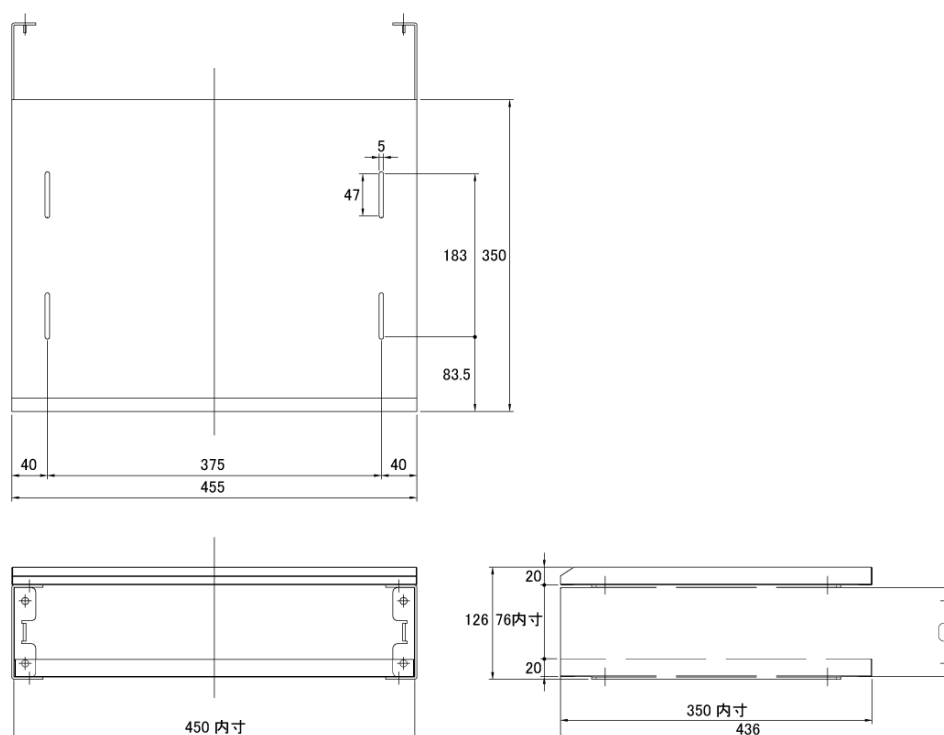

NDSE-E9121

NDSE-S91Xシリーズ用 棚板ダブル

■ 主な特長

[NDSE-S91Xシリーズ用 棚板ダブル]

NDSE-S91Xシリーズ用の棚板ダブルです。

■ 技術仕様

耐荷重	約15kg
外形寸法	455 (幅) × 126 (奥) × 350 (高) mm
有効内寸	450 (幅) × 103 (奥) × 350 (高) mm
質量	約6.5kg
備考	2枚まで取付可

■ 寸法図

単位 mm