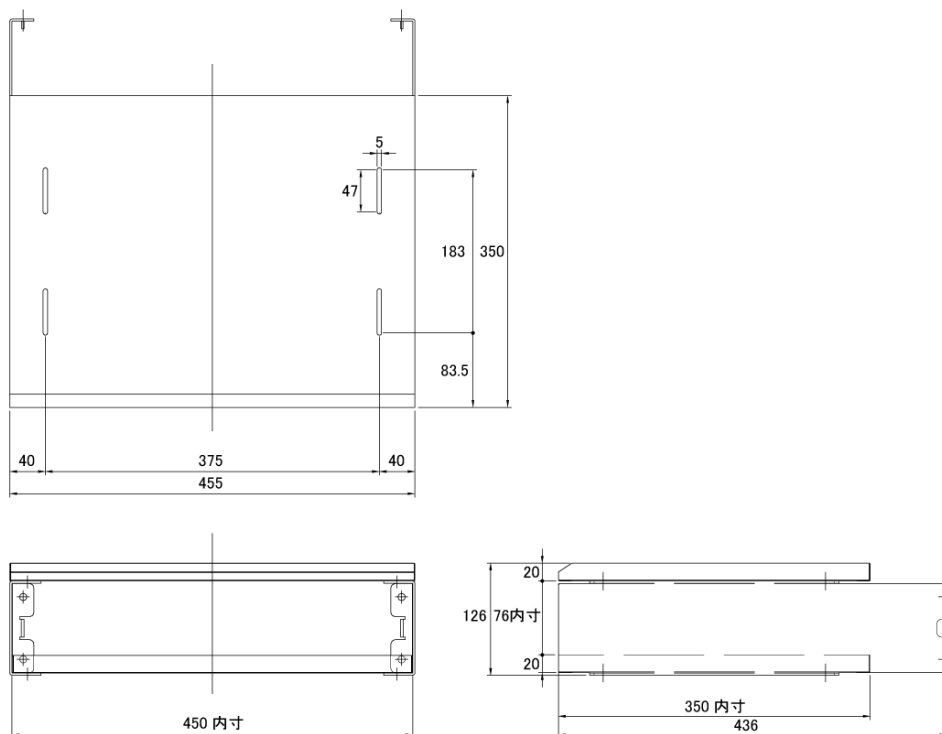

## ■ 主な特長

[ NDSE-S91Xシリーズ用 棚板ダブル ]

NDSE-S91Xシリーズ用の棚板ダブルです。

## ■ 技術仕様

耐荷重	約15kg
外形寸法	455 (幅) × 126 (奥) × 350 (高) mm
有効内寸	450 (幅) × 103 (奥) × 350 (高) mm
質量	約6.5kg
備考	2枚まで取付可

## ■ 寸法図

単位 mm