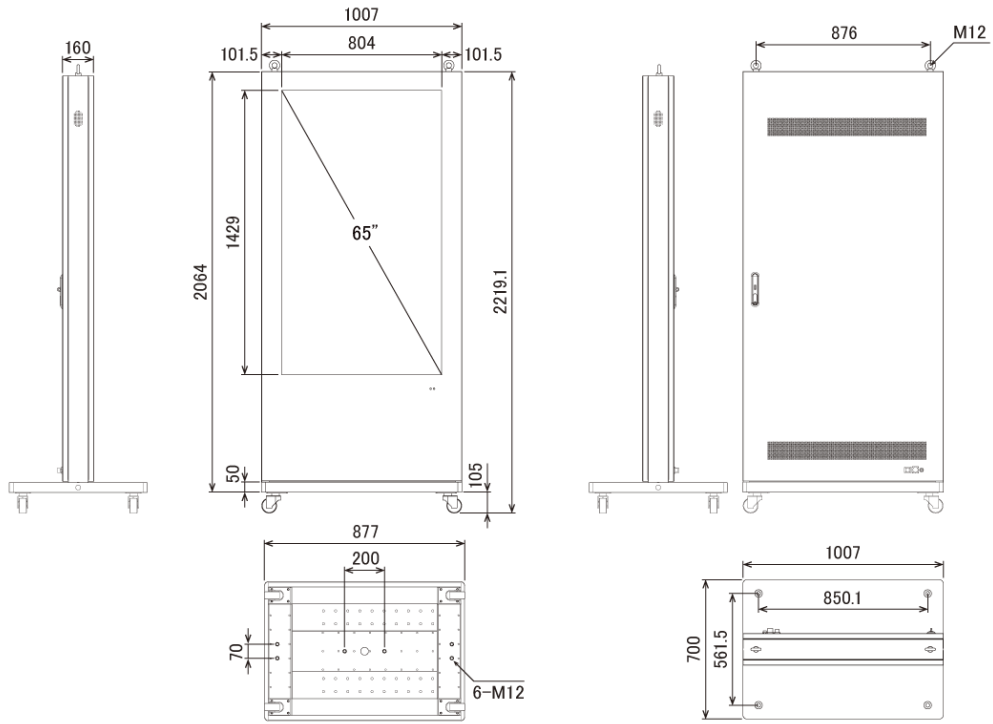

## ■ 技術仕様

画面サイズ	65型
有効表示領域	804 (幅) × 1429 (高) mm
表示画素数	3840 × 2160、16:9ワイド
輝度	2500 cd/m <sup>2</sup>
防水・防塵性能	IP55
OSD言語	日本語、英語
オーディオ出力	内蔵スピーカー
映像入力	HDMI ×4
電源	AC / 100 ~ 240V、50 / 60Hz
最大消費電力	650W以下
動作可能周囲環境	-20 ~ 50℃
本体寸法	1007 (幅) × 2064 (高) × 160 (奥) mm
土台寸法	1007 (幅) × 50 (高) × 700 (奥) mm

■ 寸法図

単位 mm