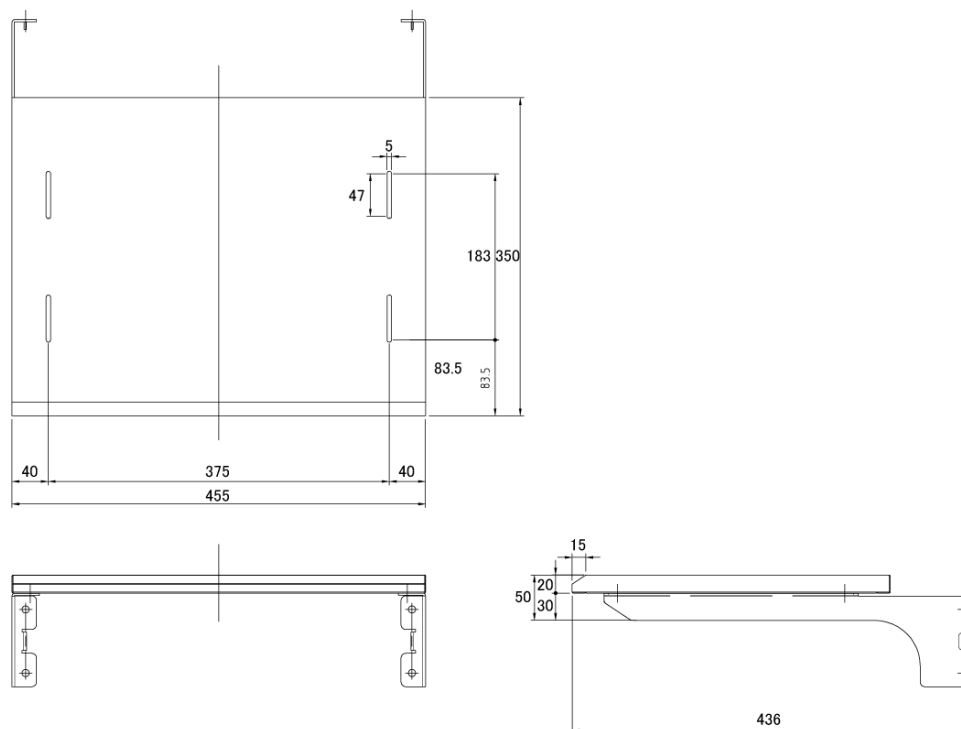

## ■ 主な特長

[ NDSE-S91Xシリーズ用 棚板シングル ]

NDSE-S91Xシリーズ用の棚板です。

## ■ 技術仕様

耐荷重	約10kg
外形寸法	455 (幅) × 350 (奥) mm
備考	3枚まで取付可
重量	約3kg

## ■ 寸法図

単位 mm