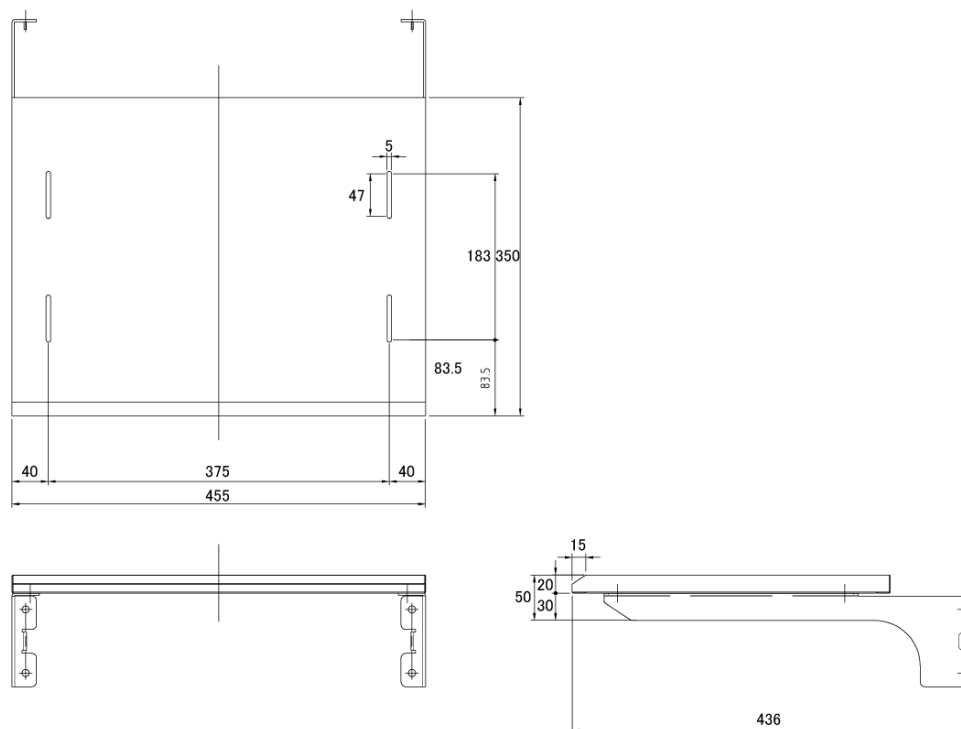

NDSE-E9101

NDSE-S91Xシリーズ用 棚板シングル

■ 主な特長

[NDSE-S91Xシリーズ用 棚板シングル]

NDSE-S91Xシリーズ用の棚板です。

■ 技術仕様

耐荷重	約10kg
外形寸法	455 (幅) × 350 (奥) mm
備考	3枚まで取付可
重量	約3kg

■ 寸法図

単位 mm