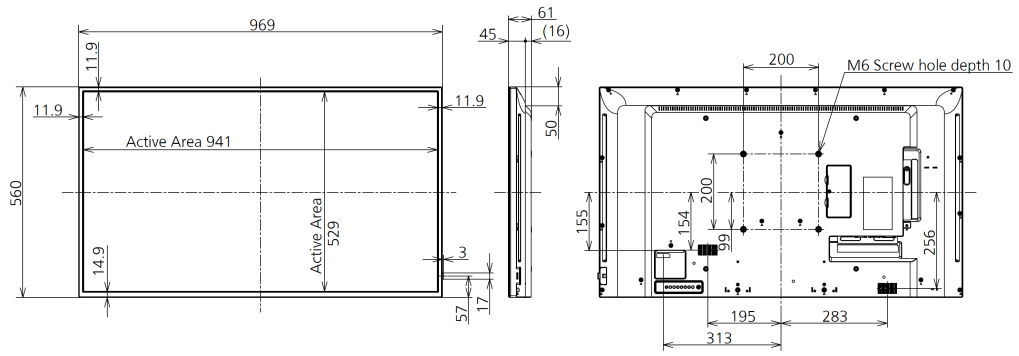

付属の壁掛け金具を使うことで、壁に埋め込むことなく壁面への設置が可能です。

■ 技術仕様

画面サイズ	49型
有効表示領域	604 (幅) × 1074 (高) mm
表示画素数	1080 × 1920、16:9ワイド

■ 寸法図

単位 mm