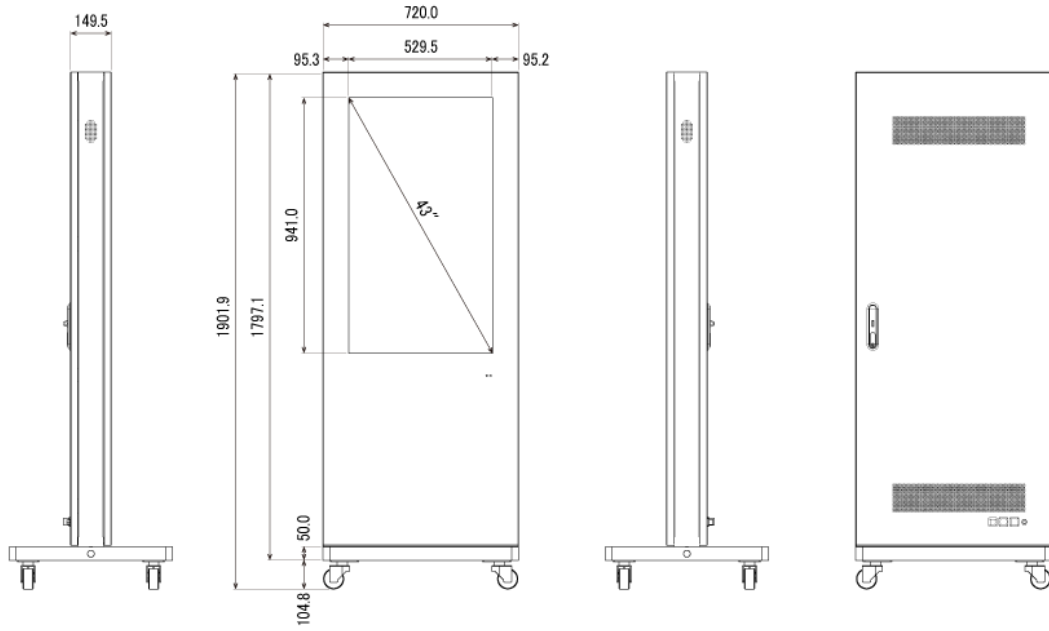

## ■ 技術仕様

画面サイズ	43型
有効表示領域	530(幅)×941(高)mm
表示画素数	1920×1080 16:9ワイド
輝度	2500cd/m <sup>2</sup>
対応メモリ機器	SD、USB2.0
動画 (コンテナ)	MP4、AVI、MPEG、MOV、MKV
動画 (動画コーデック)	MPEG-1、MPEG-2、AVI(3.11)、XVID、H.264
動画 (音声コーデック)	MPEG-1 Layers I、II、III2.0、MPEG-4 AAC-LC 5.1/HE-AAC 5.1/BSAC 2.0 WAV 24-bit linear PCM 7.1
音声データ (コンテナ)	MP3、WAV、WMA
音声データ (コーデック)	MPEG-1 Layers I、II、III2.0、MPEG-4 AAC-LC 5.1/HE-AAC 5.1/BSAC 2.0 WAV 24-bit linear PCM 7.1
静止画データ	BMP、JPEG、PNG、GIF、JPG
防水・防塵性能	IP55
OSD言語	日本語、中国語、英語、フランス語
写真再生モード	自動 (写真・動画混在再生)
オーディオ出力	内蔵スピーカー
映像入力	HDMI×1
電源	AC/100-240V 50/60Hz
最大消費電力	280W以下
動作可能周囲環境	-20℃～50℃
本体寸法	720(幅)×1747(高)×149.5(奥)mm
土台寸法	720(幅)×50(高)×600(奥)mm
重量(土台含む)	119kg

■ 寸法図

【土台】

単位 mm