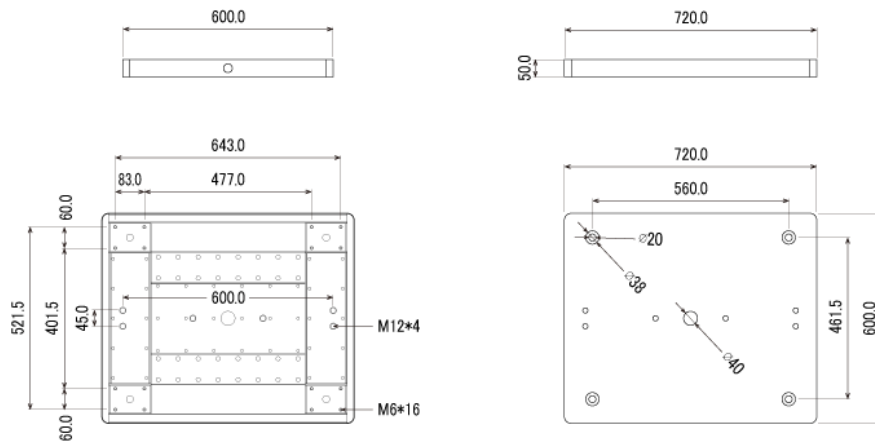

## ■ 技術仕様

画面サイズ	43型
有効表示領域	530(幅)×941(高)mm
表示画素数	1920×1080 16:9ワイド
輝度	2500cd/m <sup>2</sup>
対応メモリ機器	SD、USB2.0
動画 (コンテナ)	MP4、AVI、MPEG、MOV、MKV
動画 (動画コーデック)	MPEG-1、MPEG-2、AVI(3.11)、XVID、H.264
動画 (音声コーデック)	MPEG-1 Layers I、II、III2.0、MPEG-4 AAC-LC 5.1/HE-AAC 5.1/BSAC 2.0 WAV 24-bit linear PCM 7.1
音声データ (コンテナ)	MP3、WAV、WMA
音声データ (コーデック)	MPEG-1 Layers I、II、III2.0、MPEG-4 AAC-LC 5.1/HE-AAC 5.1/BSAC 2.0 WAV 24-bit linear PCM 7.1
静止画データ	BMP、JPEG、PNG、GIF、JPG
防水・防塵性能	IP55
OSD言語	日本語、中国語、英語、フランス語
写真再生モード	自動 (写真・動画混在再生)
オーディオ出力	内蔵スピーカー
映像入力	HDMI×1
電源	AC/100-240V 50/60Hz
最大消費電力	280W以下
動作可能周囲環境	-20℃～50℃
本体寸法	720(幅)×1747(高)×149.5(奥)mm
土台寸法	720(幅)×50(高)×600(奥)mm
重量(土台含む)	119kg

■ 寸法図

【土台】

単位 mm