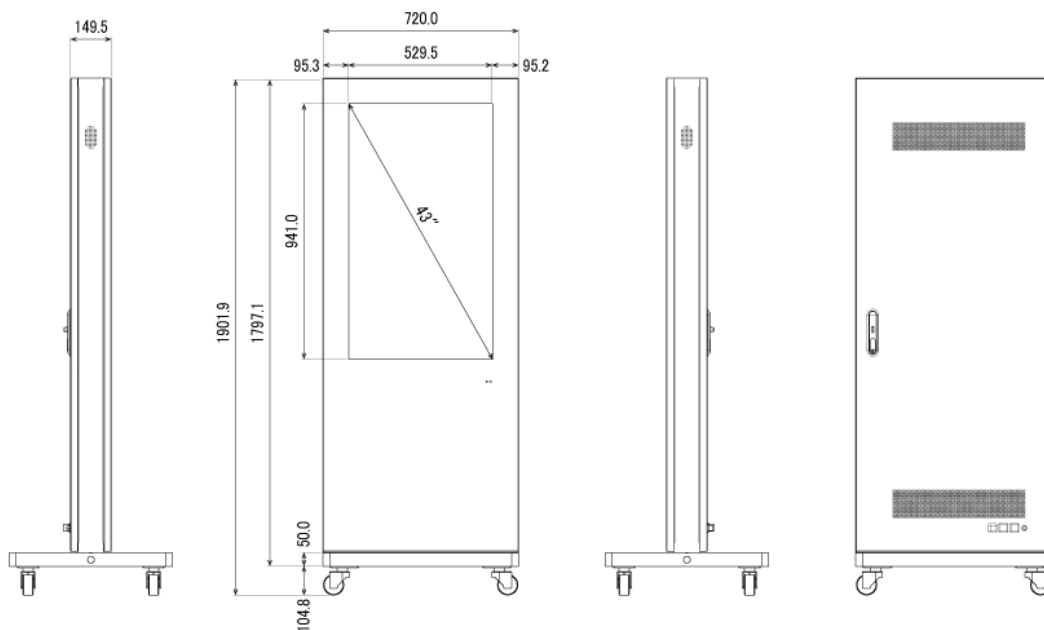

NSDS43S-UOS

43型屋外用キオスクタイプ液晶デジタルサイネージ

■ 主な特長

■ 技術仕様

画面サイズ	43型
有効表示領域	530(幅)×941(高)mm
表示画素数	1920×1080 16:9ワイド
輝度	2500cd/m ²
対応メモリ機器	SD、USB2.0
動画 (コンテナ)	MP4、AVI、MPEG、MOV、MKV
動画 (動画コーデック)	MPEG-1、MPEG-2、AVI(3.11)、XVID、H.264
動画 (音声コーデック)	MPEG-1 Layers I、II、III2.0、MPEG-4 AAC-LC 5.1/HE-AAC 5.1/BSAC 2.0 WAV 24-bit linear PCM 7.1
音声データ (コンテナ)	MP3、WAV、WMA
音声データ (コーデック)	MPEG-1 Layers I、II、III2.0、MPEG-4 AAC-LC 5.1/HE-AAC 5.1/BSAC 2.0 WAV 24-bit linear PCM 7.1
静止画データ	BMP、JPEG、PNG、GIF、JPG
防水・防塵性能	IP55
OSD言語	日本語、中国語、英語、フランス語
写真再生モード	自動 (写真・動画混在再生)
オーディオ出力	内蔵スピーカー
映像入力	HDMI×1
電源	AC/100-240V 50/60Hz
最大消費電力	280W以下
動作可能周囲環境	-20℃～50℃
本体寸法	720(幅)×1747(高)×149.5(奥)mm
土台寸法	720(幅)×50(高)×600(奥)mm
重量(土台含む)	119kg

■ 寸法図

【土台】

単位 mm