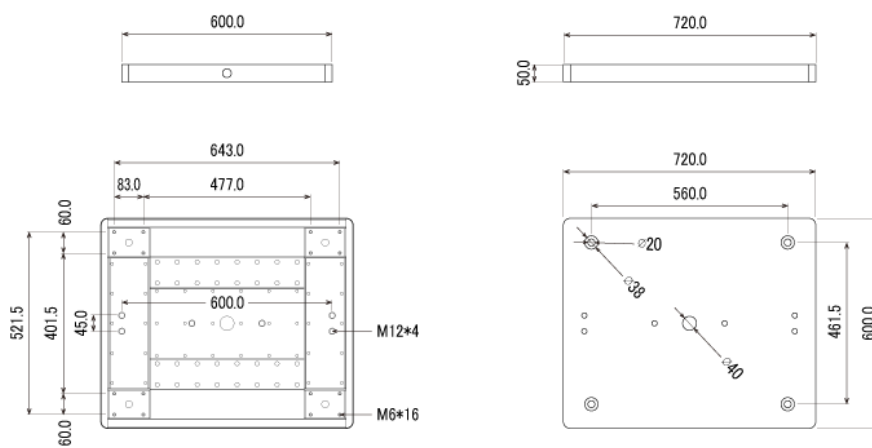

NSDS43S-UOS

43型屋外用キオスクタイプ液晶デジタルサイネージ

■ 主な特長

■ 技術仕様

画面サイズ	43型
有効表示領域	530(幅)×941(高)mm
表示画素数	1920×1080 16:9ワイド
輝度	2500cd/m ²
対応メモリ機器	SD、USB2.0
動画 (コンテナ)	MP4、AVI、MPEG、MOV、MKV
動画 (動画コーデック)	MPEG-1、MPEG-2、AVI(3.11)、XVID、H.264
動画 (音声コーデック)	MPEG-1 Layers I、II、III2.0、MPEG-4 AAC-LC 5.1/HE-AAC 5.1/BSAC 2.0 WAV 24-bit linear PCM 7.1
音声データ (コンテナ)	MP3、WAV、WMA
音声データ (コーデック)	MPEG-1 Layers I、II、III2.0、MPEG-4 AAC-LC 5.1/HE-AAC 5.1/BSAC 2.0 WAV 24-bit linear PCM 7.1
静止画データ	BMP、JPEG、PNG、GIF、JPG
防水・防塵性能	IP55
OSD言語	日本語、中国語、英語、フランス語
写真再生モード	自動 (写真・動画混在再生)
オーディオ出力	内蔵スピーカー
映像入力	HDMI×1
電源	AC/100-240V 50/60Hz
最大消費電力	280W以下
動作可能周囲環境	-20℃～50℃
本体寸法	720(幅)×1747(高)×149.5(奥)mm
土台寸法	720(幅)×50(高)×600(奥)mm
重量(土台含む)	119kg

■ 寸法図

【土台】

単位 mm