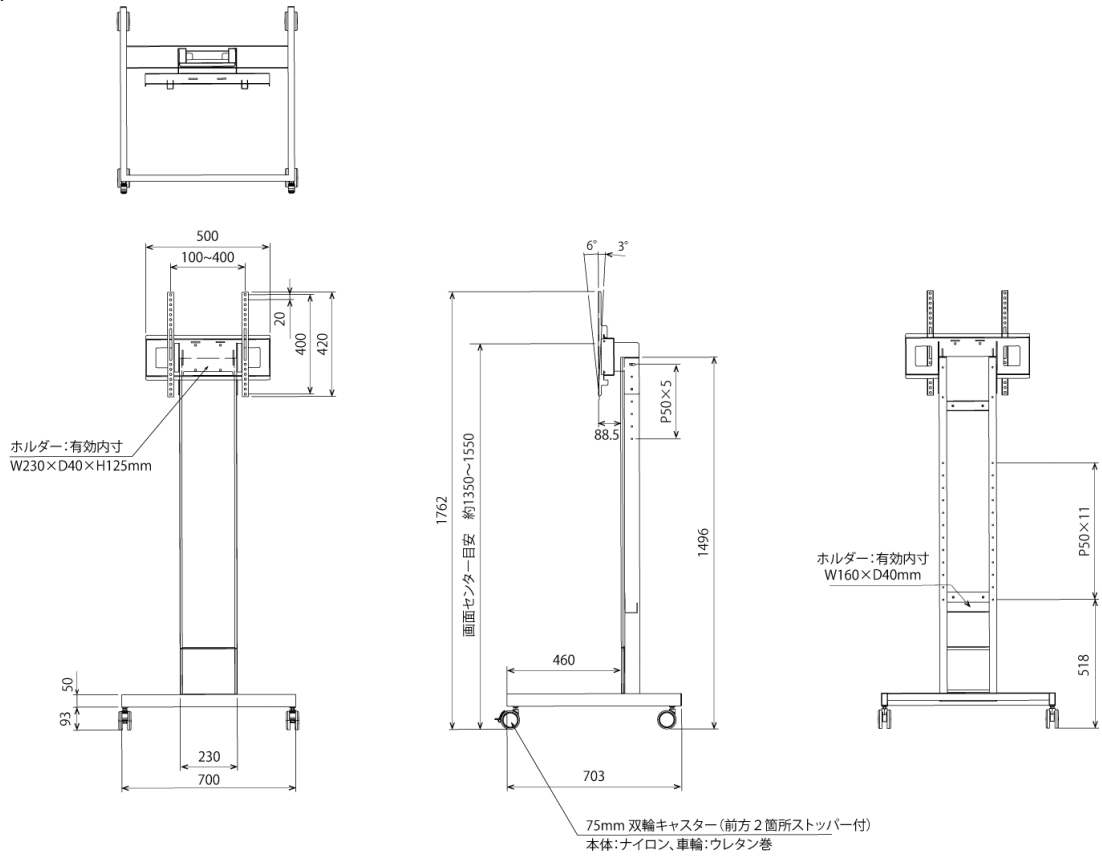

ACアダプターの設置や配線に便利なホルダー

[④ 配線収納]

配線は支柱背面に収納可能。背面ホルダーに配線穴加工。

[⑤ キャスター]

直径75mm / ウレタン巻き双輪※2個ストッパー付

[⑥ 選べるカラーバリエーション]

NDSE-S656B:ブラックカラーNDSE-S656W:ホワイトカラー

■ 技術仕様

対応ディスプレイ	～65V型対応
耐荷重	100kg (※取付モニター/ディスプレイ:50kg以下)
外形寸法	幅 700 × 奥行き 703 × 高さ 1496 (mm)
重量	約20.5kg
カラー	ライトブラウン木目
付属品	ディスプレイ取付ネジセット、結束バンド4本
備考	上下調節:50mmピッチ 5段階 角度調節:前方6度・3度 (任意調節可能) 前面ホルダー部:有効内寸 W230×D40×H125 (mm) 背面ホルダー部:有効内寸 W160×D40 (mm)

■ 寸法図

単位 mm