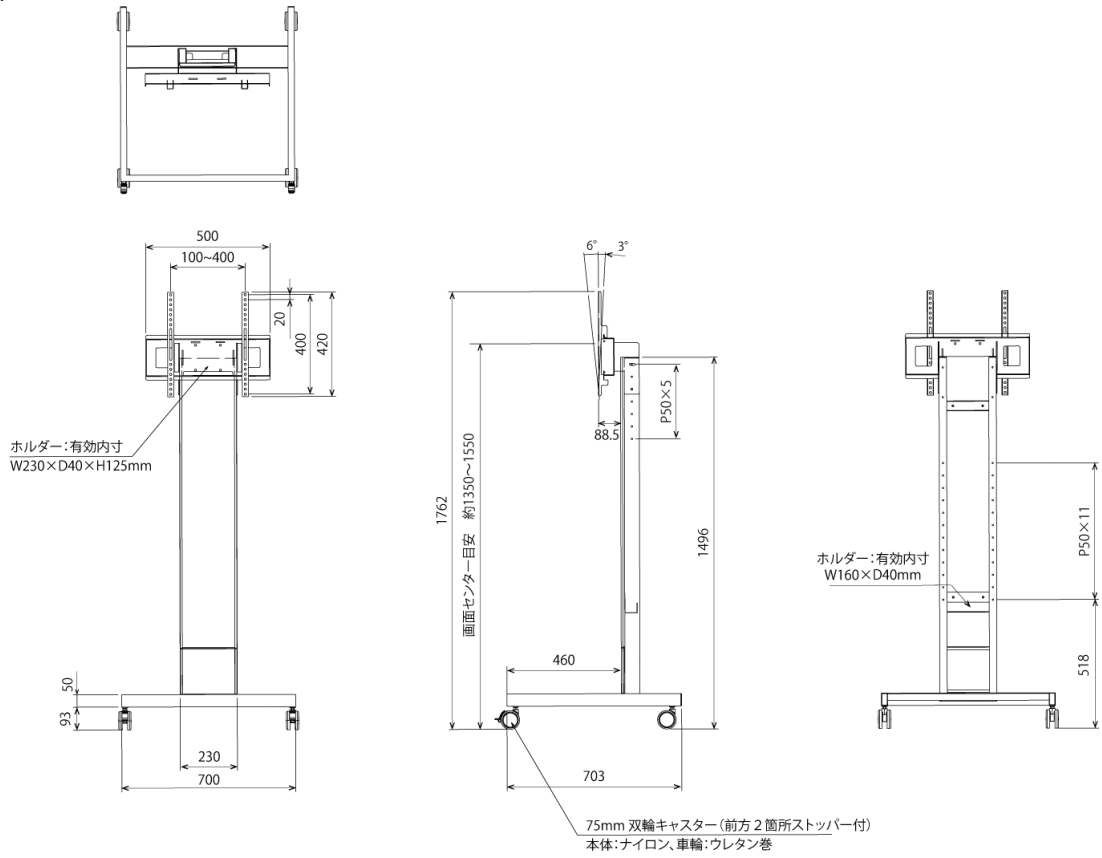

ACアダプターの設置や配線に便利なホルダー

[④ 配線収納]

配線は支柱背面に収納可能。背面ホルダーに配線穴加工。

[⑤ キャスター]

直径75mm / ウレタン巻き双輪※2個ストッパー付

[⑥ 選べるカラーバリエーション]

NDSE-S656B:ブラックカラーNDSE-S656W:ホワイトカラー

■ 技術仕様

対応ディスプレイ	～65V型対応
耐荷重	100kg (※取付モニター/ディスプレイ:50kg以下)
外形寸法	幅 700 × 奥行き 703 × 高さ 1496 (mm)
重量	約20.5kg
カラー	ダークブラウン木目
付属品	ディスプレイ取付ネジセット、結束バンド4本
備考	上下調節:50mmピッチ 5段階 角度調節:前方6度・3度 (任意調節可能) 前面ホルダー部:有効内寸 W230×D40×H125 (mm) 背面ホルダー部:有効内寸 W160×D40 (mm)

■ 寸法図

単位 mm