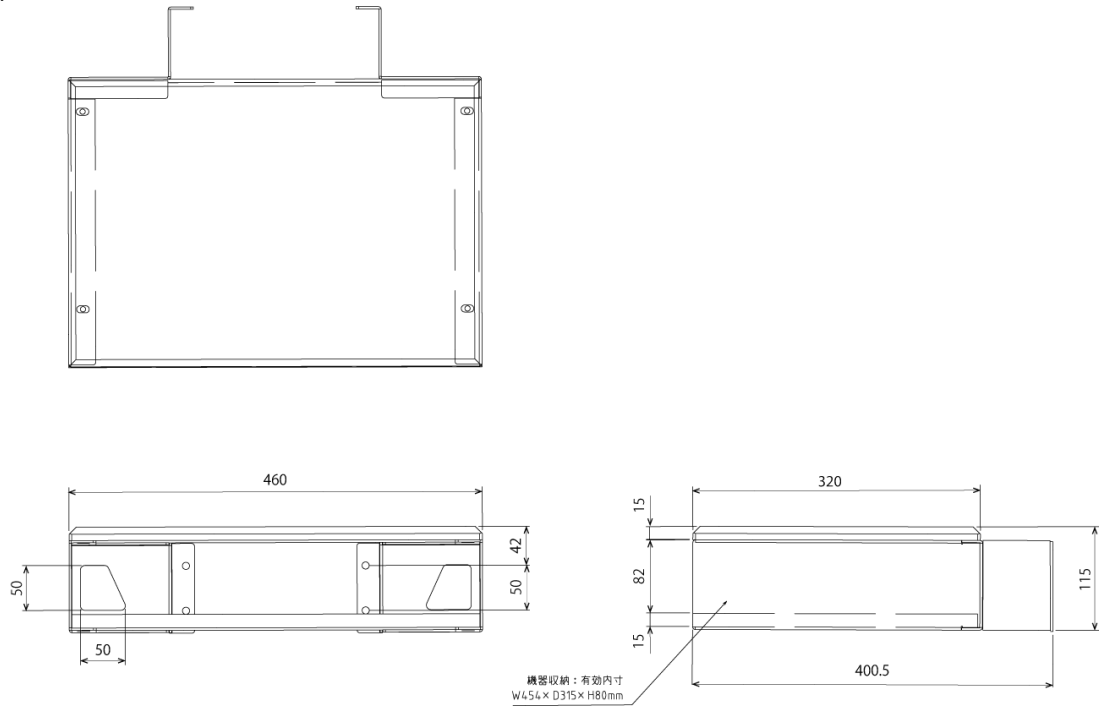

NDSE-EW6521

棚板(ダブルタイプ)

■ 主な特長

[① 木目調デザイン]

質感の高い木目シート。NDSE-EB6521:ダークブラウン木目NDSE-EW6521:ライトブラウン木目

[② 機器設置に便利]

有効寸法:幅460×奥行320 (mm) 有効内寸:幅454×奥行315×高さ80 (mm)

[③ 設置イメージ (NDSE-S656シリーズ)]

ディスプレイスタンド (NDSE-S656B) 棚板 (NDSE-EB6501) カメラスタンド (NDSE-EB6502) ベースカバー (NDSE-EB6521)

■ 技術仕様

対応ディスプレイスタンド	NDSE-S656シリーズ
耐荷重	約15kg
外形寸法	幅 460 × 奥行 320 × 高さ 115 (mm)
重量	約6kg
カラー	ライトブラウン木目
備考	有効内寸:W454×D315×H80 (mm) ※2個まで取付可能。

■ 寸法図

単位 mm