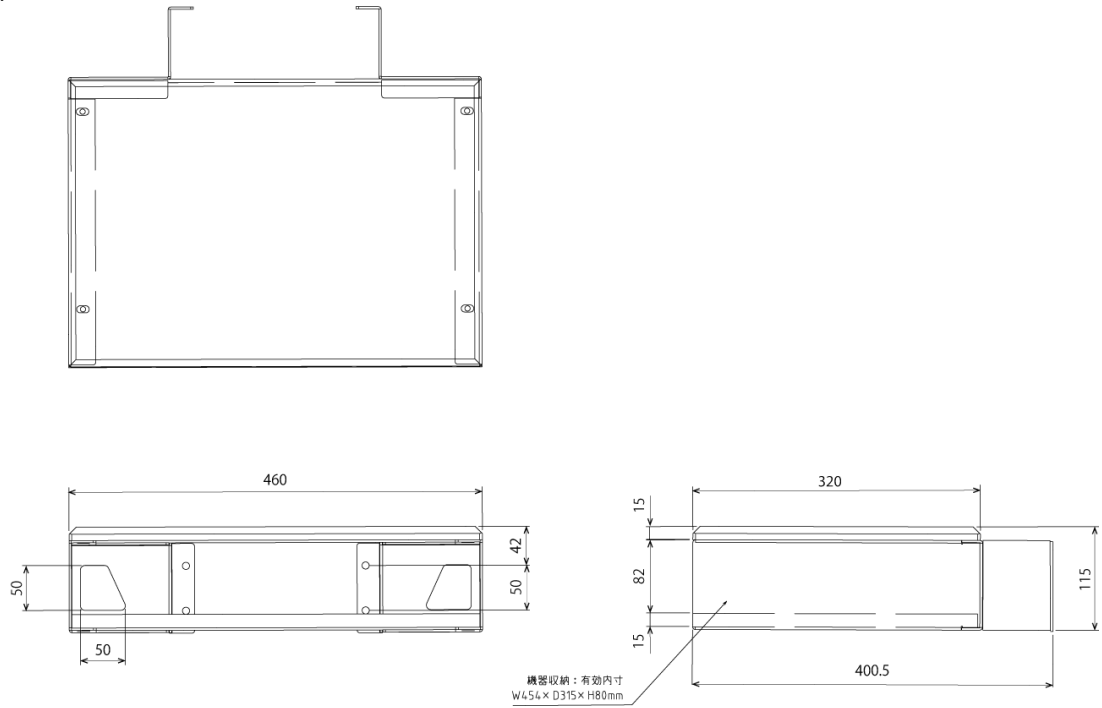

### [ ② 機器設置に便利 ]

有効寸法:幅460×奥行320 (mm) 有効内寸:幅454×奥行315×高さ80 (mm)

## ■ 技術仕様

対応ディスプレイスタンド	NDSE-S656シリーズ
耐荷重	約15kg
外形寸法	幅 460 × 奥行 320 × 高さ 115 (mm)
重量	約6kg
カラー	ライトブラウン木目
備考	有効内寸:W454×D315×H80 (mm) ※2個まで取付可能。

■ 寸法図

単位 mm