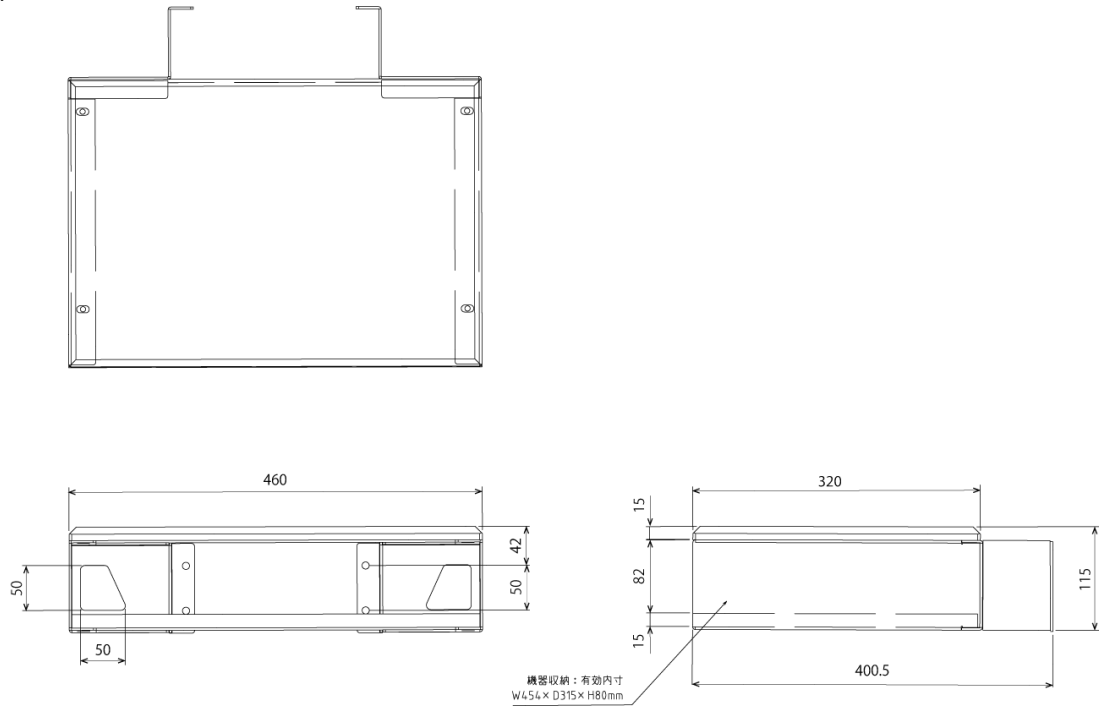

NDSE-EB6521

棚板(ダブルタイプ)

■ 主な特長

[① 木目調デザイン]

質感の高い木目シート。NDSE-EB6521:ダークブラウン木目NDSE-EW6521:ライトブラウン木目

[② 機器設置に便利]

有効寸法:幅460×奥行320 (mm) 有効内寸:幅454×奥行315×高さ80 (mm)

[③ 設置イメージ (NDSE-S656シリーズ)]

ディスプレイスタンド (NDSE-S656B) 棚板 (NDSE-EB6501) カメラスタンド (NDSE-EB6502) ベースカバー (NDSE-EB6521)

■ 技術仕様

対応ディスプレイスタンド	NDSE-S656シリーズ
耐荷重	約15kg
外形寸法	幅 460 × 奥行 320 × 高さ 115 (mm)
重量	約6kg
カラー	ダークブラウン木目
備考	有効内寸:W454×D315×H80 (mm) ※2個まで取付可能。

■ 寸法図

単位 mm