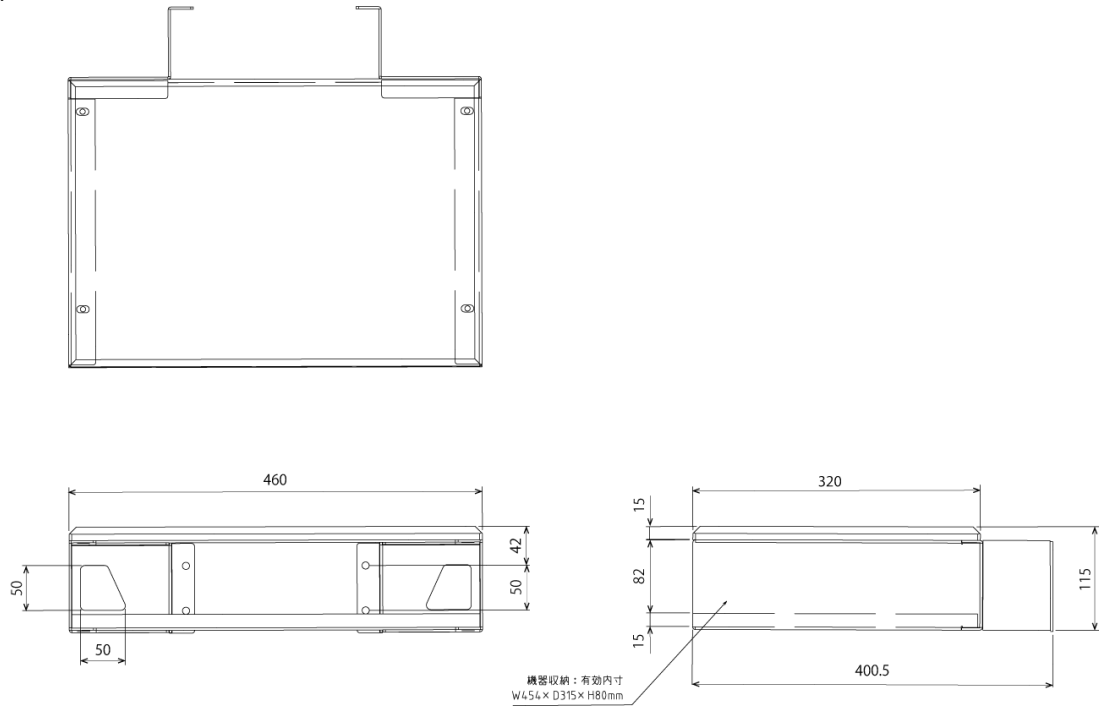

NDSE-EB6521

棚板(ダブルタイプ)

■ 主な特長

[① 木目調デザイン]

質感の高い木目シート。NDSE-EB6521:ダークブラウン木目NDSE-EW6521:ライトブラウン木目

[② 機器設置に便利]

有効寸法:幅460×奥行320 (mm) 有効内寸:幅454×奥行315×高さ80 (mm)

[③ 設置イメージ (NDSE-S656シリーズ)]

ディスプレイスタンド (NDSE-S656B) 棚板 (NDSE-EB6501) カメラスタンド (NDSE-EB6502) ベースカバー (NDSE-EB6521)

■ 技術仕様

対応ディスプレイスタンド	NDSE-S656シリーズ
耐荷重	約15kg
外形寸法	幅 460 × 奥行 320 × 高さ 115 (mm)
重量	約6kg
カラー	ダークブラウン木目
備考	有効内寸:W454×D315×H80 (mm) ※2個まで取付可能。

■ 寸法図

単位 mm