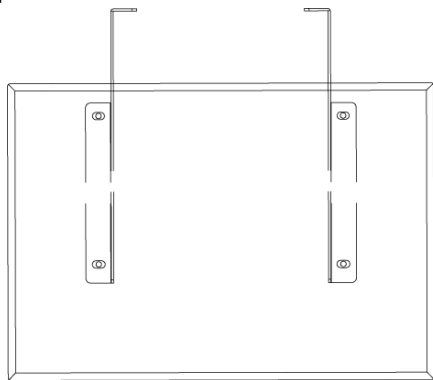

NDSE-EW6501

棚板

■ 主な特長

[① 木目調デザイン]

質感の高い木目シート。NDSE-EB6501:ダークブラウン木目NDSE-EW6501:ライトブラウン木目

[② 機器設置に便利]

棚板有効寸法:幅 460 × 奥行き 320 (mm) ※2枚まで取付可能

[③ 設置イメージ (NDSE-S656シリーズ)]

ディスプレイスタンド (NDSE-S656B) 棚板 (NDSE-EB6501) カメラスタンド (NDSE-EB6502) ベースカバー (NDSE-EB6521)

※2枚まで取付可能

■ 技術仕様

対応ディスプレイスタンド	NDSE-S656シリーズ
耐荷重	約10kg
外形寸法	幅 460 × 奥行き 320 (mm)
重量	約2.5kg
カラー	ライトブラウン木目

■ 寸法図

単位 mm