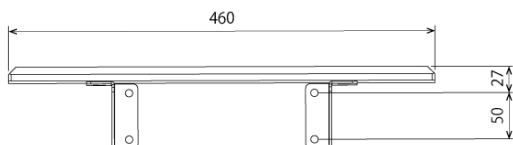

NDSE-EW6501

棚板

■ 主な特長

[① 木目調デザイン]

質感の高い木目シート。NDSE-EB6501:ダークブラウン木目NDSE-EW6501:ライトブラウン木目

[② 機器設置に便利]

棚板有効寸法:幅 460 × 奥行き 320 (mm) ※2枚まで取付可能

[③ 設置イメージ (NDSE-S656シリーズ)]

ディスプレイスタンド (NDSE-S656B) 棚板 (NDSE-EB6501) カメラスタンド (NDSE-EB6502) ベースカバー (NDSE-EB6521)

※2枚まで取付可能

■ 技術仕様

対応ディスプレイスタンド	NDSE-S656シリーズ
耐荷重	約10kg
外形寸法	幅 460 × 奥行き 320 (mm)
重量	約2.5kg
カラー	ライトブラウン木目

■ 寸法図

単位 mm