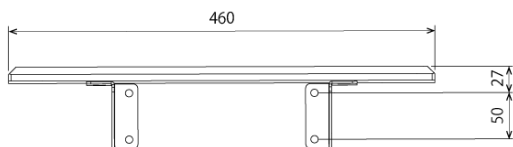

### [ ③ 設置イメージ (NDSE-S656シリーズ) ]

ディスプレイスタンド (NDSE-S656B) 棚板 (NDSE-EB6501) カメラスタンド (NDSE-EB6502) ベースカバー (NDSE-EB6521)

※2枚まで取付可能

## ■ 技術仕様

対応ディスプレイスタンド	NDSE-S656シリーズ
耐荷重	約10kg
外形寸法	幅 460 × 奥行き 320 (mm)
重量	約2.5kg
カラー	ライトブラウン木目

■ 寸法図

単位 mm