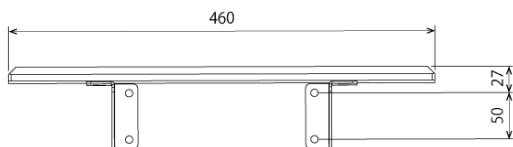

NDSE-EW6501

棚板

■ 主な特長

[① 木目調デザイン]

質感の高い木目シート。NDSE-EB6501:ダークブラウン木目NDSE-EW6501:ライトブラウン木目

[② 機器設置に便利]

棚板有効寸法:幅 460 × 奥行き 320 (mm) ※2枚まで取付可能

[③ 設置イメージ (NDSE-S656シリーズ)]

ディスプレイスタンド (NDSE-S656B) 棚板 (NDSE-EB6501) カメラスタンド (NDSE-EB6502) ベースカバー (NDSE-EB6521)

※2枚まで取付可能

■ 技術仕様

対応ディスプレイスタンド	NDSE-S656シリーズ
耐荷重	約10kg
外形寸法	幅 460 × 奥行き 320 (mm)
重量	約2.5kg
カラー	ライトブラウン木目

■ 寸法図

単位 mm