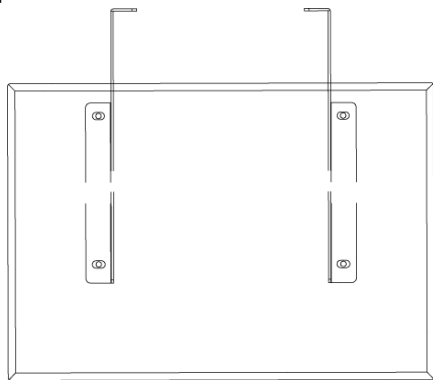

### [ ② 機器設置に便利 ]

棚板有効寸法:幅 460 × 奥行き 320 (mm) ※2枚まで取付可能

### [ ③ 設置イメージ (NDSE-S656シリーズ) ]

ディスプレイスタンド (NDSE-S656B) 棚板 (NDSE-EB6501) カメラスタンド (NDSE-EB6502) ベースカバー (NDSE-EB6521)

※2枚まで取付可能

## ■ 技術仕様

対応ディスプレイスタンド	NDSE-S656シリーズ
耐荷重	約10kg
外形寸法	幅 460 × 奥行き 320 (mm)
重量	約2.5kg
カラー	ライトブラウン木目

■ 寸法図

単位 mm