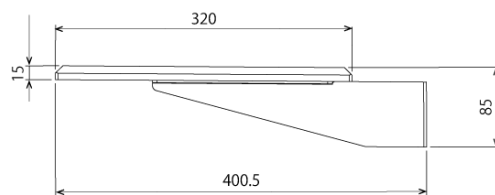

## ■ 技術仕様

対応ディスプレイスタンド	NDSE-S656シリーズ
耐荷重	約10kg
外形寸法	幅 460 × 奥行き 320 (mm)
重量	約2.5kg
カラー	ライトブラウン木目

■ 寸法図

単位 mm