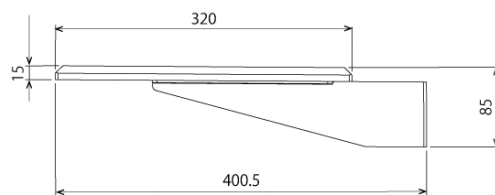

NDSE-EW6501

棚板

■ 主な特長

[① 木目調デザイン]

質感の高い木目シート。NDSE-EB6501:ダークブラウン木目NDSE-EW6501:ライトブラウン木目

[② 機器設置に便利]

棚板有効寸法:幅 460 × 奥行き 320 (mm) ※2枚まで取付可能

[③ 設置イメージ (NDSE-S656シリーズ)]

ディスプレイスタンド (NDSE-S656B) 棚板 (NDSE-EB6501) カメラスタンド (NDSE-EB6502) ベースカバー (NDSE-EB6521)

※2枚まで取付可能

■ 技術仕様

対応ディスプレイスタンド	NDSE-S656シリーズ
耐荷重	約10kg
外形寸法	幅 460 × 奥行き 320 (mm)
重量	約2.5kg
カラー	ライトブラウン木目

■ 寸法図

単位 mm