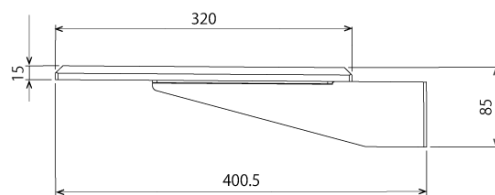

NDSE-EB6501

棚板

■ 主な特長

[① 木目調デザイン]

質感の高い木目シート。NDSE-EB6501:ダークブラウン木目NDSE-EW6501:ライトブラウン木目

[② 機器設置に便利]

棚板有効寸法:幅 460 × 奥行き 320 (mm) ※2枚まで取付可能

[③ 設置イメージ (NDSE-S656シリーズ)]

ディスプレイスタンド (NDSE-S656B) 棚板 (NDSE-EB6501) カメラスタンド (NDSE-EB6502) ベースカバー (NDSE-EB6521)

※2枚まで取付可能

■ 技術仕様

| | |
|--------------|----------------------|
| 対応ディスプレイスタンド | NDSE-S656シリーズ |
| 耐荷重 | 約10kg |
| 外形寸法 | 幅 460 × 奥行き 320 (mm) |
| 重量 | 約2.5kg |
| カラー | ダークブラウン木目 |

■ 寸法図

単位 mm