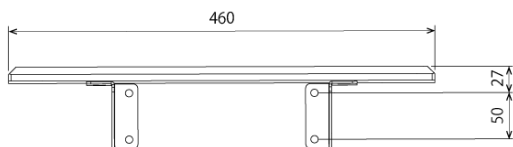

NDSE-EB6501

棚板

■ 主な特長

[① 木目調デザイン]

質感の高い木目シート。NDSE-EB6501:ダークブラウン木目NDSE-EW6501:ライトブラウン木目

[② 機器設置に便利]

棚板有効寸法:幅 460 × 奥行き 320 (mm) ※2枚まで取付可能

[③ 設置イメージ (NDSE-S656シリーズ)]

ディスプレイスタンド (NDSE-S656B) 棚板 (NDSE-EB6501) カメラスタンド (NDSE-EB6502) ベースカバー (NDSE-EB6521)

※2枚まで取付可能

■ 技術仕様

| | |
|--------------|----------------------|
| 対応ディスプレイスタンド | NDSE-S656シリーズ |
| 耐荷重 | 約10kg |
| 外形寸法 | 幅 460 × 奥行き 320 (mm) |
| 重量 | 約2.5kg |
| カラー | ダークブラウン木目 |

■ 寸法図

単位 mm