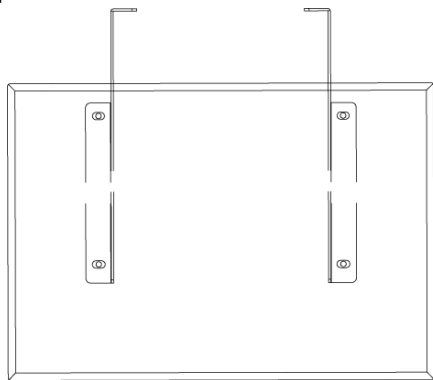

### [ ② 機器設置に便利 ]

棚板有効寸法:幅 460 × 奥行き 320 (mm) ※2枚まで取付可能

### [ ③ 設置イメージ (NDSE-S656シリーズ) ]

ディスプレイスタンド (NDSE-S656B) 棚板 (NDSE-EB6501) カメラスタンド (NDSE-EB6502) ベースカバー (NDSE-EB6521)

※2枚まで取付可能

## ■ 技術仕様

対応ディスプレイスタンド	NDSE-S656シリーズ
耐荷重	約10kg
外形寸法	幅 460 × 奥行き 320 (mm)
重量	約2.5kg
カラー	ダークブラウン木目

■ 寸法図

単位 mm