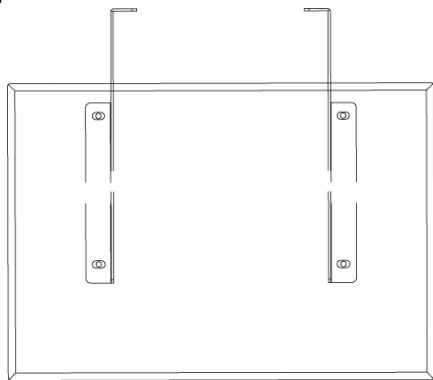

NDSE-EB6501

棚板

■ 主な特長

[① 木目調デザイン]

質感の高い木目シート。NDSE-EB6501:ダークブラウン木目NDSE-EW6501:ライトブラウン木目

[② 機器設置に便利]

棚板有効寸法:幅 460 × 奥行き 320 (mm) ※2枚まで取付可能

[③ 設置イメージ (NDSE-S656シリーズ)]

ディスプレイスタンド (NDSE-S656B) 棚板 (NDSE-EB6501) カメラスタンド (NDSE-EB6502) ベースカバー (NDSE-EB6521)

※2枚まで取付可能

■ 技術仕様

| | |
|--------------|----------------------|
| 対応ディスプレイスタンド | NDSE-S656シリーズ |
| 耐荷重 | 約10kg |
| 外形寸法 | 幅 460 × 奥行き 320 (mm) |
| 重量 | 約2.5kg |
| カラー | ダークブラウン木目 |

■ 寸法図

単位 mm