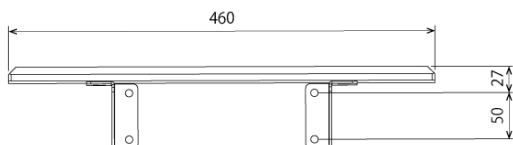

### [ ③ 設置イメージ (NDSE-S656シリーズ) ]

ディスプレイスタンド (NDSE-S656B) 棚板 (NDSE-EB6501) カメラスタンド (NDSE-EB6502) ベースカバー (NDSE-EB6521)

※2枚まで取付可能

## ■ 技術仕様

対応ディスプレイスタンド	NDSE-S656シリーズ
耐荷重	約10kg
外形寸法	幅 460 × 奥行き 320 (mm)
重量	約2.5kg
カラー	ダークブラウン木目

■ 寸法図

単位 mm