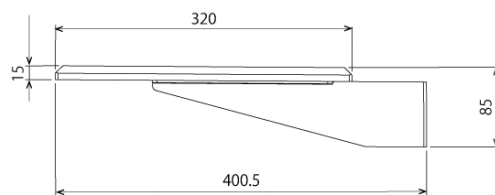

## ■ 技術仕様

対応ディスプレイスタンド	NDSE-S656シリーズ
耐荷重	約10kg
外形寸法	幅 460 × 奥行き 320 (mm)
重量	約2.5kg
カラー	ダークブラウン木目

■ 寸法図

単位 mm