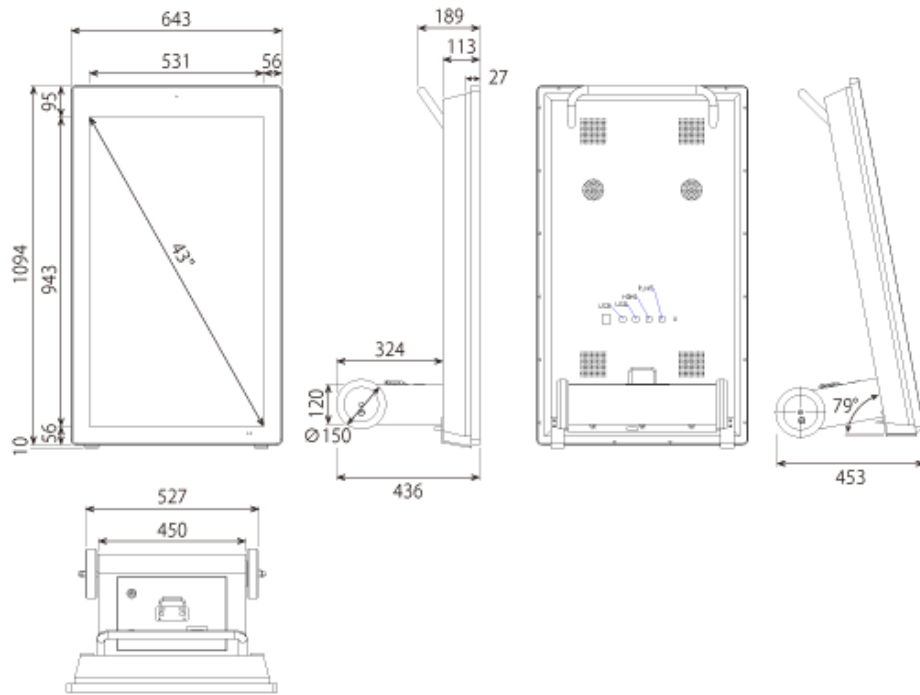

■ 技術仕様

画面サイズ	43型
有効表示領域	531(幅)×943(高)mm
表示画素数	1080 × 1920 16:9ワイド
輝度	1500cd/m ²
コントラスト比	1100:1
視野角	178°
応答時間	8ms
表示色	16.7M
リフレッシュレート	50/60Hz
防水・防塵性能	IP55
インターフェース	USB2.0 ×2/RJ45 ×1/HDMI ×1/WIFI
動画データ	コンテナ:MP4、AVI、MPEG、MOV、MKV 動画コーデック:MPEG1、MPEG2、MPEG4、XVID、H.264 音声コーデック:MPEG-1 Layers I、II、III2.0、WMA、AAC-LC 5.1/HE-AAC 5.1/BSAC 2.0、PCM 7.1
静止画データ	JPEG、BMP、PNG
OS	Android 11
OSD言語	日本語、中国語、英語など
ROM	32GB
メモリ	DDR4 2GB
オーディオ出力	8Ω3W ×2
映像入力	HDMI ×1
バッテリー	24V/45Ah
バッテリー駆動時間	最大約12時間(25℃) ● バッテリー最大連続時間は、新品かつ満充電 [*] で使用した場合の時間となります。 ※アダプターに点灯したLEDが赤から緑に変わった状態 ● 以下により連続使用時間が短くなります 設置環境の明るさや温度変化／バッテリーの経年劣化／表示コンテンツやアプリなどの使用状況
充電時間	約11時間
電源入力	AC 100-240V 2.3A、50/60Hz
電源出力	DC 25.2V 5A、50/60Hz
最大消費電力	128W
動作温度	0～40度
動作湿度	10～80%RH
外形寸法	643(幅)×1094(高)×453(奥)mm
重量	43kg

■ 寸法図

単位 mm