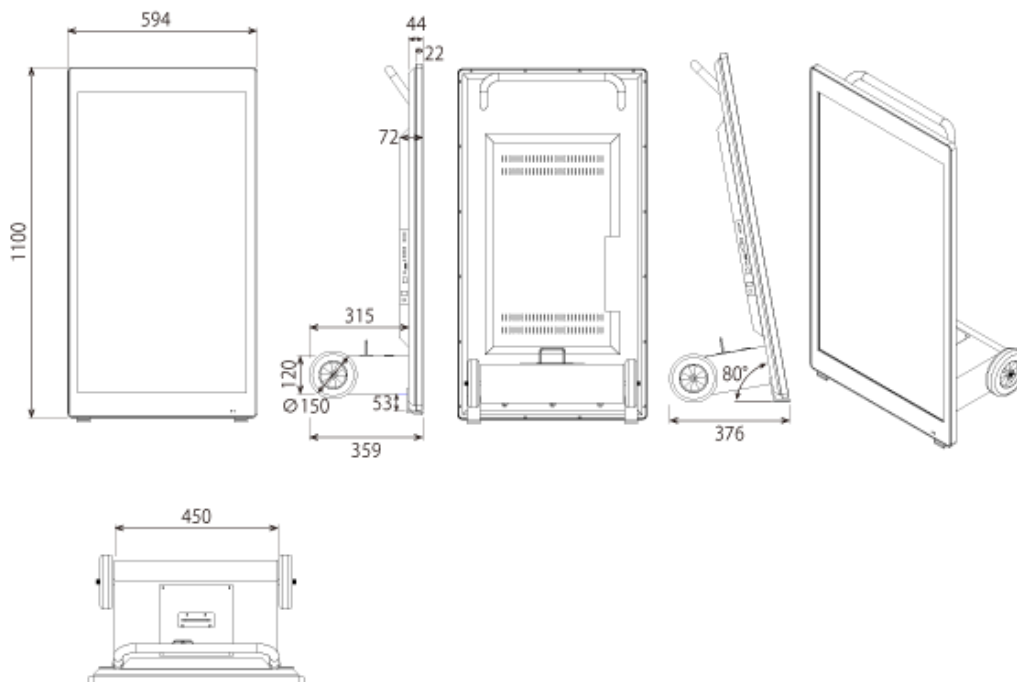

コントラスト比	1200:1
視野角	178°
応答時間	8ms
表示色	16.7M
リフレッシュレート	50/60Hz
防水・防塵性能	—
インターフェース	USB2.0 ×2/RJ45 ×1/HDMI ×1/WIFI
動画データ	コンテナ:MP4、AVI、MPEG、MOV、MKV
	動画コーデック:MPEG1、MPEG2、MPEG4、XVID、H.264 音声コーデック:MPEG-1 Layers I、II、III2.0、WMA、AAC-LC 5.1/HE-AAC 5.1/BSAC 2.0、PCM 7.1
静止画データ	JPEG、BMP、PNG
OS	Android 11
OSD言語	日本語、中国語、英語など
ROM	32GB
メモリ	DDR4 2GB
オーディオ出力	8Ω3W ×2
映像入力	HDMI ×1
バッテリー	24V/31Ah
バッテリー駆動時間	最大約10時間(25℃)
	● バッテリー最大連続時間は、新品かつ満充電[*]で使用した場合の時間となります。 ※アダプターに点灯したLEDが赤から緑に変わった状態
	● 以下により連続使用時間が短くなります 設置環境の明るさや温度変化／バッテリーの経年劣化／表示コンテンツやアプリなどの使用状況
充電時間	約8時間
電源入力	AC 100-240V 2.3A、50/60Hz
電源出力	DC 25.2V 5A、50/60Hz
最大消費電力	128W
動作温度	0~40度
動作湿度	10~80%RH
外形寸法	594 (幅) ×1100 (高) ×376 (奥) mm
重量	38kg

■ 寸法図

株式会社 NSS

仕様および外観は改良のため予告なく変更される事がありますのであらかじめご了承下さい