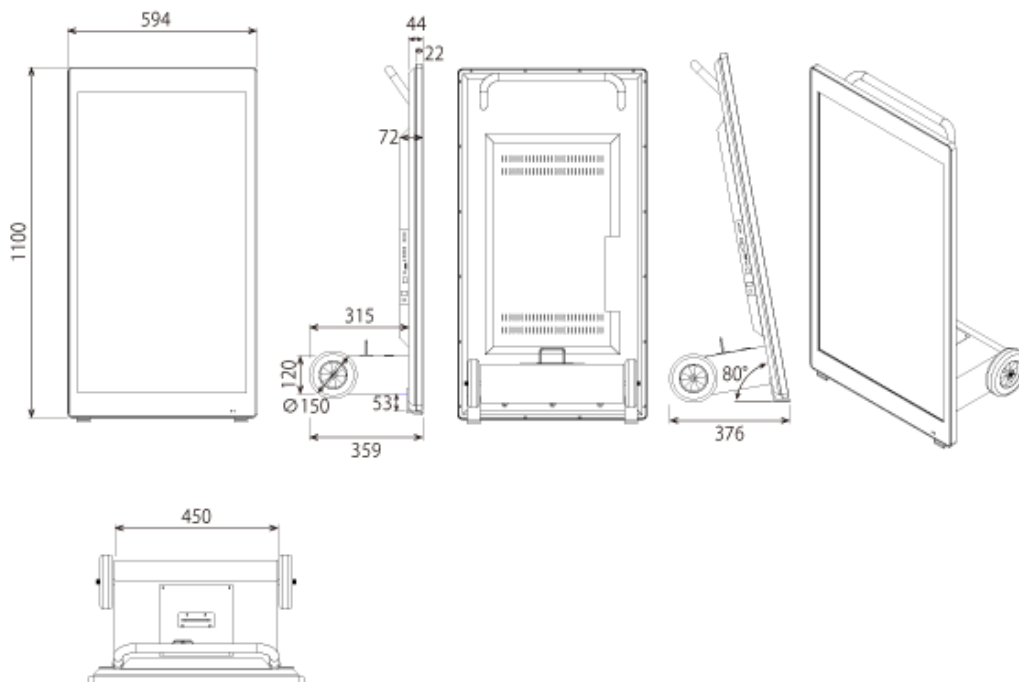

コントラスト比	1200:1
視野角	178°
応答時間	8ms
表示色	16.7M
リフレッシュレート	50/60Hz
防水・防塵性能	—
インターフェース	USB2.0 ×2/RJ45 ×1/HDMI ×1/WIFI
動画データ	コンテナ:MP4、AVI、MPEG、MOV、MKV 動画コーデック:MPEG1、MPEG2、MPEG4、XVID、H.264 音声コーデック:MPEG-1 Layers I、II、III2.0、WMA、AAC-LC 5.1/HE-AAC 5.1/BSAC 2.0、PCM 7.1
静止画データ	JPEG、BMP、PNG
OS	Android 11
OSD言語	日本語、中国語、英語など
ROM	32GB
メモリ	DDR4 2GB
オーディオ出力	8Ω3W ×2
映像入力	HDMI ×1
バッテリー	24V/31Ah
バッテリー駆動時間	最大約10時間(25℃) ● バッテリー最大連続時間は、新品かつ満充電※で使用した場合の時間となります。 ※アダプターに点灯したLEDが赤から緑に変わった状態 ● 以下により連続使用時間が短くなります 設置環境の明るさや温度変化／バッテリーの経年劣化／表示コンテンツやアプリなどの使用状況
充電時間	約8時間
電源入力	AC 100-240V 2.3A、50/60Hz
電源出力	DC 25.2V 5A、50/60Hz
最大消費電力	128W
動作温度	0～40度
動作湿度	10～80%RH
外形寸法	594 (幅) ×1100 (高) ×376 (奥) mm
重量	38kg

■ 寸法図

株式会社 NSS

仕様および外観は改良のため予告なく変更される事がありますのであらかじめご了承下さい