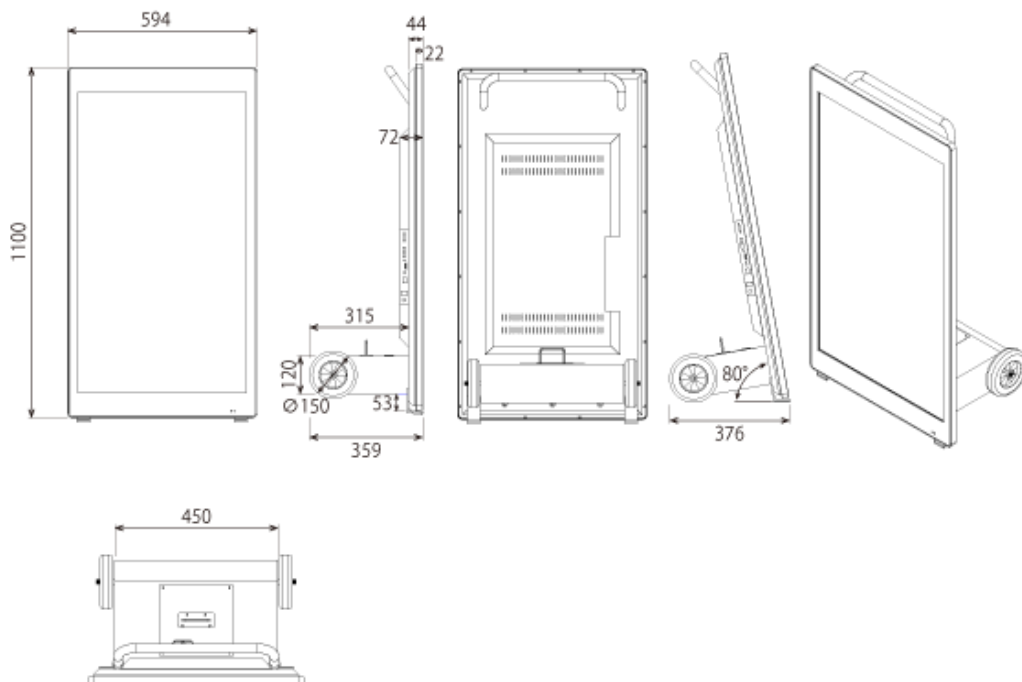

コントラスト比	1200:1
視野角	178°
応答時間	8ms
表示色	16.7M
リフレッシュレート	50/60Hz
防水・防塵性能	—
インターフェース	USB2.0 ×2/RJ45 ×1/HDMI ×1/WIFI
動画データ	コンテナ:MP4、AVI、MPEG、MOV、MKV
	動画コーデック:MPEG1、MPEG2、MPEG4、XVID、H.264 音声コーデック:MPEG-1 Layers I、II、III2.0、WMA、AAC-LC 5.1/HE-AAC 5.1/BSAC 2.0、PCM 7.1
静止画データ	JPEG、BMP、PNG
OS	Android 11
OSD言語	日本語、中国語、英語など
ROM	32GB
メモリ	DDR4 2GB
オーディオ出力	8Ω3W ×2
映像入力	HDMI ×1
バッテリー	24V/31Ah
バッテリー駆動時間	最大約10時間(25℃)
	● バッテリー最大連続時間は、新品かつ満充電※で使用した場合の時間となります。 ※アダプターに点灯したLEDが赤から緑に変わった状態
	● 以下により連続使用時間が短くなります 設置環境の明るさや温度変化／バッテリーの経年劣化／表示コンテンツやアプリなどの使用状況
充電時間	約8時間
電源入力	AC 100-240V 2.3A、50/60Hz
電源出力	DC 25.2V 5A、50/60Hz
最大消費電力	128W
動作温度	0～40度
動作湿度	10～80%RH
外形寸法	594 (幅) ×1100 (高) ×376 (奥) mm
重量	38kg

■ 寸法図

株式会社 NSS

仕様および外観は改良のため予告なく変更される事がありますのであらかじめご了承下さい