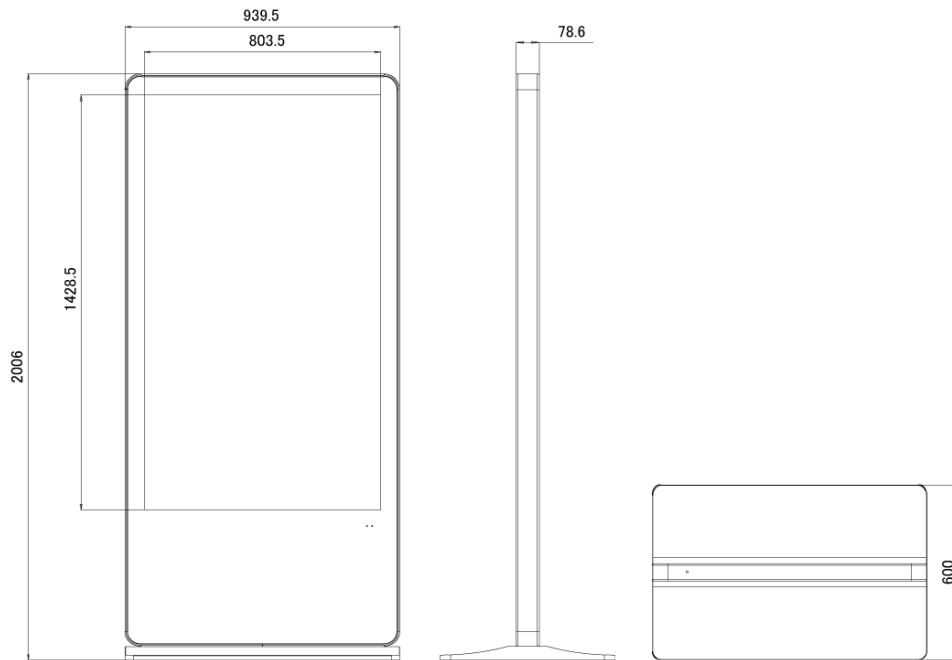

写真再生モード	自動・スライドショー、写真回転機能
オーディオ出力	内蔵スピーカー
映像入力	HDMI×1、VGA×1
電源	100～220V
外形寸法	939.5(幅)×2006(高)×600(奥)mm
重量	約80kg
付属品	本体、リモコン、キャスター
オプション	アンカー止め

■ 寸法図

単位 mm