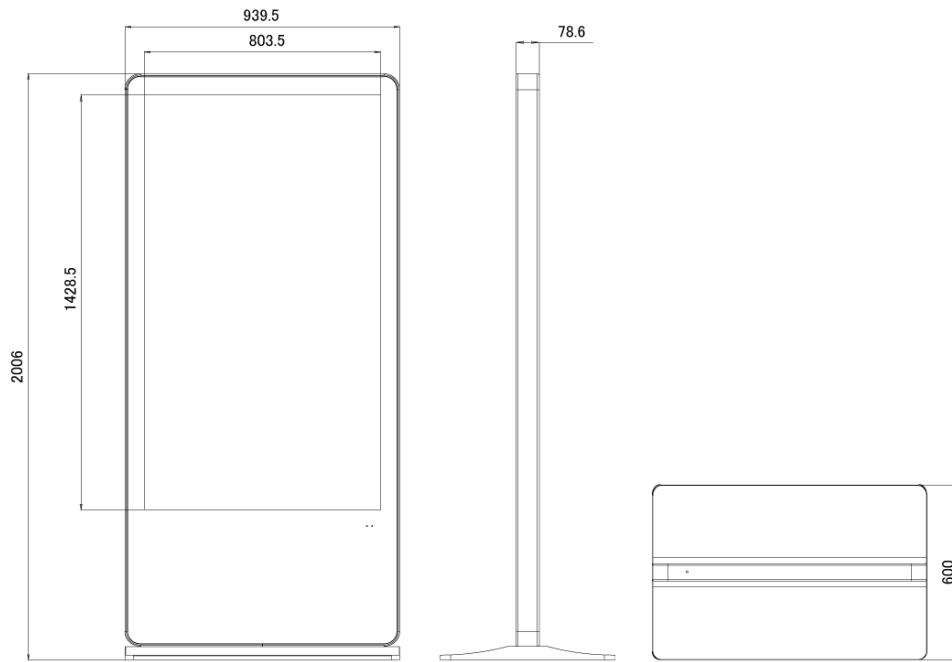

写真再生モード	自動・スライドショー、写真回転機能
オーディオ出力	内蔵スピーカー
映像入力	HDMI×1、VGA×1
電源	100～220V
外形寸法	939.5(幅)×2006(高)×600(奥)mm
重量	約80kg
付属品	本体、リモコン、キャスター
オプション	アンカー止め

■ 寸法図

単位 mm