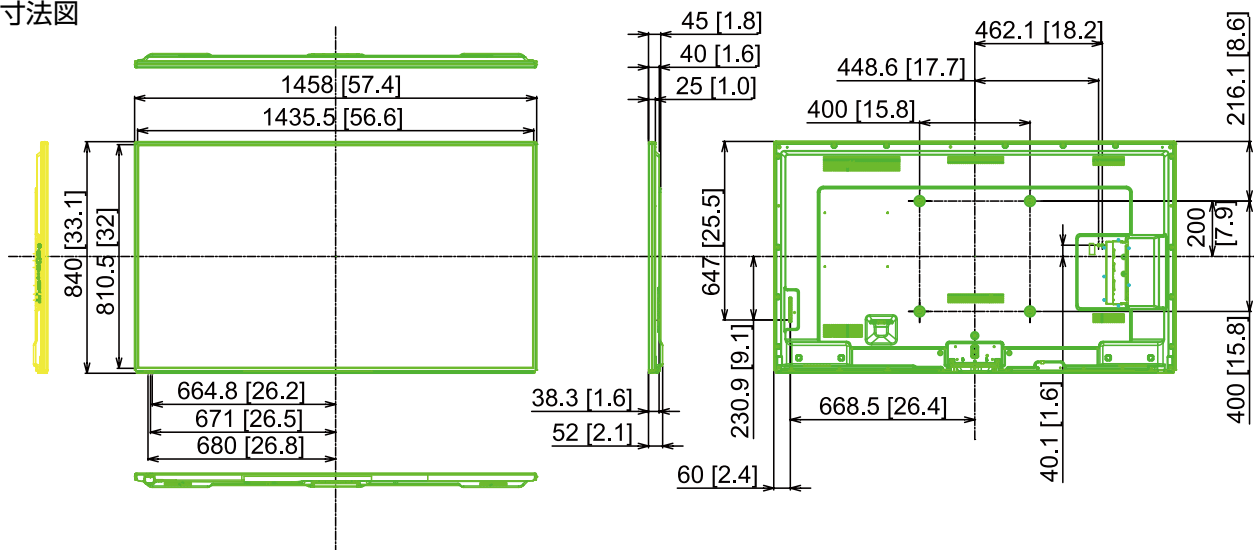

[縦置き&マルチスクリーン対応でフレキシブルな設置が可能]

薄型・軽量のLFE7シリーズは縦置き可能で、幅が狭い場所への設置や、縦置きに適したコンテンツの表示を印象的に魅せることが可能です。5×5のマルチスクリーンにも対応。さまざまな用途での設置が容易になります。

■ 技術仕様

画面サイズ	65V型 (1,639mm)
液晶パネル / バックライト	VAパネル / E-LED
アスペクト比	16:9
画面有効寸法 (W x H)	1,429 x 804 mm
解像度 (H x V)	1,920 x 1,080画素
輝度	350 cd/m ² (Typ)
コントラスト	5,000:1
ダイナミックコントラスト	500,000 :1
応答時間	6.5 ms (G to G)
視野角 (上下/左右各)	176° / 176°
パネル寿命	約 50,000 時間
パネル表面処理	映り込み軽減処理 (ヘイズ値 1%)

入出力端子	<ul style="list-style-type: none"> ・HDMI入力:HDMI TYPE A コネクタ x 2系統 ・DVI-D入力:DVI-D 24ピン x 1系統 ・音声入力 (L/R):ステレオミニジャック(M3) x 1系統 (PC入力と共用) ・PC入力:ミニD-sub 15ピン x1系統 (メス) ・音声入力 (L/R):ステレオミニジャック(M3) x 1系統 (DVI-D入力と共用) ・5V電源出力:5V 500mA (最大)
制御端子	<ul style="list-style-type: none"> ・シリアル:D-sub 9ピン x 1系統, RS-232C準拠 ・LAN:RJ45 x 1 10BASE-T/100BASE-TX, PLink対応 ・IRトランスミッター入力/出力:ステレオミニジャック(M3) x 2系統
音声	<ul style="list-style-type: none"> ・音声出力 (VAO):ステレオミニジャック(M3) x 1系統 ・内蔵スピーカー:20 W [10 W + 10 W] (10% THD)
電源	<ul style="list-style-type: none"> ・使用電源:AC 100 V, 50Hz/60Hz. ・消費電力:135W ・本体電源「切」時:0.4 W ・リモコン電源「切」時:0.5W
機構	<ul style="list-style-type: none"> ・外形寸法 (幅x高さx奥行):1,458 x 840 x 52 mm ・ベゼル幅:10.8 mm (L/R/T), 17.9 mm (B) ・梱包外形寸法 (幅x高さx奥行):1,576 x 948 x 227 mm ・質量:約33.5kg ・梱包重量:約41 kg ・キャビネット材質/カラー:前面:金属・樹脂 側面:金属 / 黒 ・取付穴ピッチ:VESA規格準拠400x400mm(金具取付時:ネジM6 / ネジ穴深さ 21 mm)
環境条件	<ul style="list-style-type: none"> ・動作範囲 温度:0°C~40°C 湿度:20%~ 80% (結露なきこと) ・保管範囲 温度:-20°C~60°C 湿度:20%~ 80% (結露なきこと)
リモコン	<ul style="list-style-type: none"> ・使用電源:DC 3V (単3形乾電池2個) ・動作距離:約7m以内 (液晶ディスプレイ正面距離) ・操作範囲:受信部左右:30° 以内、受信部上下:20° 以内 ・質量:約100g(乾電池含む)
付属品	<ul style="list-style-type: none"> ・電源コード (1.5m) ・リモコン ・単3形電池 x 2 ・取扱説明書

■ 寸法図

単位 mm