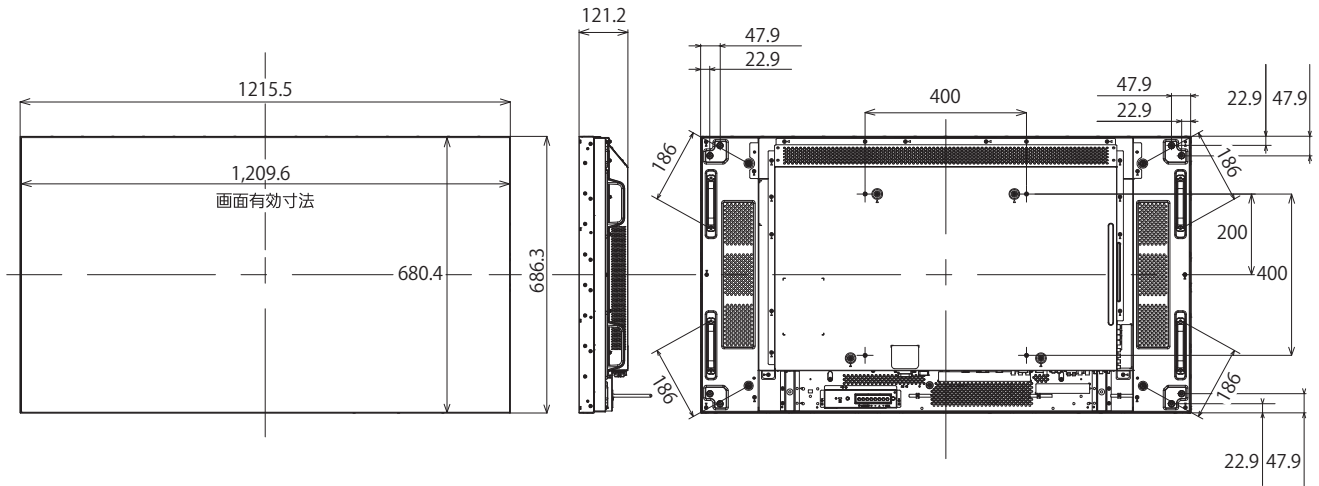

※長時間の運転を行う場合は、動画での表示をおすすめします。静止画を長時間表示した場合、残像が発生することがありますが、残像は動画等を表示することで改善することができます。

[厚さ0.4 mmの堅牢なメタルカバーを使用]

厚さ0.4 mmの堅牢なカバーで衝撃から本体を守ります。本体とカバーの接合部分がぴったりと装着し、隙間が生じません。

■ 技術仕様

画面サイズ	55V型 (1,387.8 mm)
液晶パネル(バックライト)	ダイレクトLED
アスペクト比	16:9
画面有効寸法 (W x H)	1,209.6 x 680.4 mm
解像度 (H x V)	1920 x 1080画素
輝度	500 cd/m ² (Typ)
コントラスト	1400:1
応答速度	10ms (G to G)
視野角 (上下左右各)	178° /178°
パネル寿命	約60,000時間※時間はパネル輝度半減までの目安です
パネル表面処理	アンチグレア処理 (ヘイズ値 10%)
入出力端子	<ul style="list-style-type: none"> •ビデオ入力: BNC x 1、音声入力 (L/R): RCAピンジャック x 1セット (側面) (コンポーネント入力と共用) •HDMI入力: HDMI TYPE A コネクタ x 1 •コンポーネント入力: BNC x 3、音声入力 (L/R): ヤック x 1セット (側面) (ビデオ入力と共用) •DVI-D入力: DVI-D 24ピン x 1、音声入力 (L/R): M3ジャック x 1 (PC入力と共用) •PC入力: ミニD-sub 15ピン x 1 (メス)、音声入力 (L/R): M3ジャック x 1 (DVI-D入力と共用) •DVI-D出力: DVI-D 24ピン x 1、音声入力 (L/R): RCAピンジャック x 1セット
制御端子	<ul style="list-style-type: none"> •シリアル: D-sub 9ピン x 1 / x 1、RS-232C準拠 •LAN: RJ45 x 1 (Webブラウザ機能のみ) •IR入力/出力: IR x 1 / x 1
音声	•外部スピーカ出力: 20W 8Ω [10W + 10W]
電源	<ul style="list-style-type: none"> •使用電源: AC 100 V、50Hz/60Hz •消費電力: 320 W •リモコン電源「切」時: 0.5 W
機構	<ul style="list-style-type: none"> •外形寸法 (幅 x 高さ x 奥行): 1,215.5 x 686.3 x 121.2 mm •梱包外形寸法 (幅 x 高さ x 奥行): 1,551 x 979 x 450 mm •質量: 約 36 kg •梱包質量: 約 48 kg •ベゼル幅: 3.4 mm (左/上側), 1.9 mm (右/下側) •ベゼル間: 5.3 mm (マルチスクリーン時) •キャビネット材質/カラー: プラスティック / 黒 •VESA規格準拠: 400 x 400 mm •天吊り: 対応
環境条件	<ul style="list-style-type: none"> •動作範囲: 温度: 0°C ~ 40°C、湿度: 10% ~ 90% (結露なきこと) •保管範囲: 温度: -20°C ~ 60°C、湿度: 10% ~ 90% (結露なきこと)
付属品	•電源コード •取扱説明書 •DVIケーブル •クランパー •リモコン用接続ケーブル

■ 寸法図

単位:mm