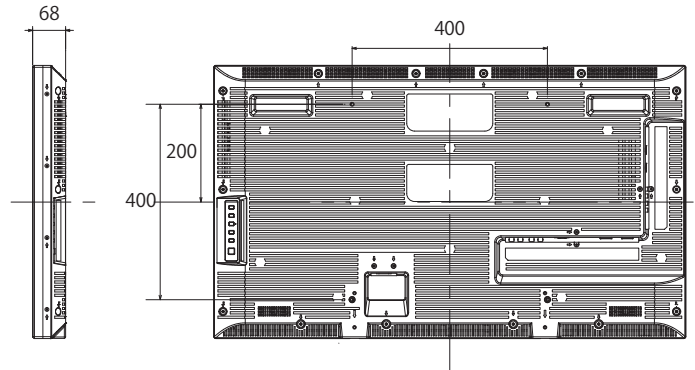

[スタイリッシュ&スリムデザイン]

ディスプレイ奥行68 mm、ベゼル幅も約16 mmに抑えることでスタイリッシュかつ、軽量・薄型化を実現しました。

[スピーカー内蔵]

ディスプレイ内部にスピーカーを搭載。音声付きコンテンツの使用時にも外付けスピーカーを必要としません。

■ 技術仕様

画面サイズ	55V型 (1,387 mm)
液晶パネル/バックライト	IPS/E-LED
アスペクト比	16:9
画面有効寸法 (W x H)	1,209×680 mm
解像度 (H x V)	1920×1080 pixels
輝度	450 cd/m ²
コントラスト	1300:1
応答速度	12 ms (G to G)
視野角 (上下左右各)	178° /178°
入出力端子	<ul style="list-style-type: none"> •ビデオ入力: BNC×1、音声入力 (L/R): RCAピン (L/R)×1セット •HDMI入力: HDMI TYPE A×2 •コンポーネント入力: BNC×1セット、音声入力 (L/R): RCAピン (L/R)×1セット •DVI-D入力: DVI-D 24ピン×1、音声入力 (L/R): M3ジャック×1 (PC入力と共用) •PC入力: ミニD-sub 15ピン×1 (メス)、音声入力 (L/R): M3ジャック×1 (DVI-D入力と共用) •DVI-D出力: DVI-D 24ピン×1
制御端子	<ul style="list-style-type: none"> •シリアル: D-sub 9ピン×1 /×1、RS-232C準拠 •DIGITAL: LINK RJ45×1 (LANと共用) •LAN: RJ45×1 10BASE-T/100BASE-TX (DIGITAL LINKと共用) •IR入力/出力: IR×1 /×1
音声	<ul style="list-style-type: none"> •音声出力 (VAO): M3ジャック×1 •内蔵スピーカー: 10 W [5 W + 5 W]
電源	<ul style="list-style-type: none"> •使用電源: AC 100 V、50Hz/60Hz •消費電力: 150 W •本体電源「切」時: 0.3 W •リモコン電源「切」時: 0.5 W
機構	<ul style="list-style-type: none"> •外形寸法 (幅×高さ×奥行): 1,248×718×68 mm •ベゼル幅: 16 mm •梱包外形寸法 (幅×高さ×奥行): 1411×940×204 mm •質量: 約 25.8 kg •梱包質量: 約 31.5 kg •キャビネット材質/カラー: プラスティック / 黒 •取付穴ピッチ: VESA規格準拠 400×400 mm •天吊り: 対応
環境条件	<ul style="list-style-type: none"> •動作範囲: 温度: 0°C ~ 40°C、湿度: 20% ~ 80% (結露なきこと) •保管範囲: 温度: -20°C ~ 60°C、湿度: 20% ~ 80% (結露なきこと)
リモコン	<ul style="list-style-type: none"> •使用電源: DC 3V (単3形乾電池2個) •動作距離: 約7 m以内 (液晶ディスプレイ正面距離) •操作範囲: 受信部左右: 30° 以内、受信部上下: 20° 以内 •質量: 約100 g (乾電池含む)

■ 寸法図

単位:mm