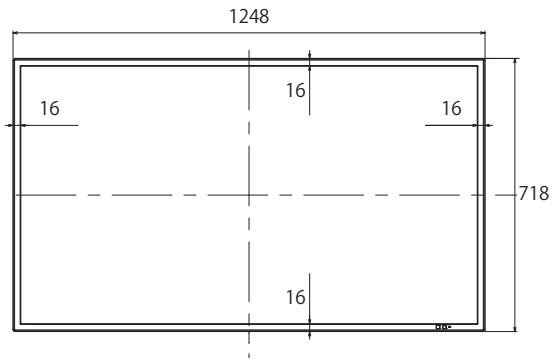

[スタイリッシュ&スリムデザイン]

ディスプレイ奥行68 mm、ベゼル幅も約16 mmに抑えることでスタイリッシュかつ、軽量・薄型化を実現しました。

[スピーカー内蔵]

ディスプレイ内部にスピーカーを搭載。音声付きコンテンツの使用時にも外付けスピーカーを必要としません。

■ 技術仕様

画面サイズ	55V型 (1,387 mm)
液晶パネル/バックライト	IPS/E-LED
アスペクト比	16:9
画面有効寸法 (W x H)	1,209×680 mm
解像度 (H x V)	1920×1080 pixels
輝度	450 cd/m ²
コントラスト	1300:1
応答速度	12 ms (G to G)
視野角 (上下左右各)	178° /178°
入出力端子	<ul style="list-style-type: none"> •ビデオ入力: BNC×1、音声入力 (L/R): RCAピン (L/R)×1セット •HDMI入力: HDMI TYPE A×2 •コンポーネント入力: BNC×1セット、音声入力 (L/R): RCAピン (L/R)×1セット •DVI-D入力: DVI-D 24ピン×1、音声入力 (L/R): M3ジャック×1 (PC入力と共用) •PC入力: ミニD-sub 15ピン×1 (メス)、音声入力 (L/R): M3ジャック×1 (DVI-D入力と共用) •DVI-D出力: DVI-D 24ピン×1
制御端子	<ul style="list-style-type: none"> •シリアル: D-sub 9ピン×1 /×1、RS-232C準拠 •DIGITAL: LINK RJ45×1 (LANと共用) •LAN: RJ45×1 10BASE-T/100BASE-TX (DIGITAL LINKと共用) •IR入力/出力: IR×1 /×1
音声	<ul style="list-style-type: none"> •音声出力 (VAO): M3ジャック×1 •内蔵スピーカー: 10 W [5 W + 5 W]
電源	<ul style="list-style-type: none"> •使用電源: AC 100 V、50Hz/60Hz •消費電力: 150 W •本体電源「切」時: 0.3 W •リモコン電源「切」時: 0.5 W
機構	<ul style="list-style-type: none"> •外形寸法 (幅×高さ×奥行): 1,248×718×68 mm •ベゼル幅: 16 mm •梱包外形寸法 (幅×高さ×奥行): 1411×940×204 mm •質量: 約 25.8 kg •梱包質量: 約 31.5 kg •キャビネット材質/カラー: プラスティック / 黒 •取付穴ピッチ: VESA規格準拠 400×400 mm •天吊り: 対応
環境条件	<ul style="list-style-type: none"> •動作範囲: 温度: 0°C ~ 40°C、湿度: 20% ~ 80% (結露なきこと) •保管範囲: 温度: -20°C ~ 60°C、湿度: 20% ~ 80% (結露なきこと)
リモコン	<ul style="list-style-type: none"> •使用電源: DC 3V (単3形乾電池2個) •動作距離: 約7 m以内 (液晶ディスプレイ正面距離) •操作範囲: 受信部左右: 30° 以内、受信部上下: 20° 以内 •質量: 約100 g (乾電池含む)

■ 寸法図

単位:mm