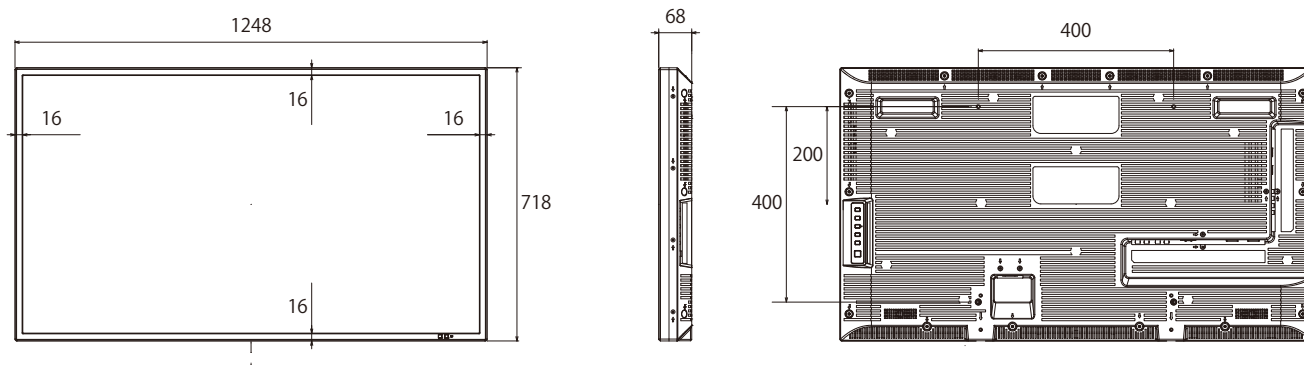

[スタイリッシュ&スリムデザイン]

ディスプレイ奥行68 mm、ベゼル幅も約16 mmに抑えることでスタイリッシュかつ、軽量・薄型化を実現しました。

[スピーカー内蔵]

ディスプレイ内部にスピーカーを搭載。音声付きコンテンツの使用時にも外付けスピーカーを必要としません。

■ 技術仕様

画面サイズ	55V型 (1,387 mm)
液晶パネル/バックライト	IPS/E-LED
アスペクト比	16:9
画面有効寸法 (W×H)	1,209×680 mm
解像度 (H×V)	1920×1080 pixels
輝度	700 cd/m ²
コントラスト	1300:1
応答速度	12 ms (G to G)
視野角 (上下左右各)	178°/178°
入出力端子	<ul style="list-style-type: none"> •ビデオ入力: BNC×1、音声入力: (L/R): RCAピンジャック×1セット •HDMI入力: HDMI TYPE A×2 •コンポーネント入力: BNC×1セット、音声入力 (L/R): RCAピン (L/R)×1セット •DVI-D入力: DVI-D 24ピン×1、音声入力 (L/R): M3ジャック×1 (PC入力と共有) •PC入力: ミニD-sub15ピン×1 (メス)、音声入力 (L/R): M3ジャック×1 (DVI-D入力と共有) •DVI-D出力: DVI-D 24ピン×1
制御端子	<ul style="list-style-type: none"> •シリアル: D-sub 9ピン×1 /×1、RS-232C準拠 •DIGITAL LINK: RJ45×1 (LANと共有) •LAN: RJ45×1 10BASE-T/100BASE-TX (DIGITAL LINKと共有) •IR入力/出力: IR×1 /×1
音声	<ul style="list-style-type: none"> •音声出力 (VAO): M3ジャック×1 •内蔵スピーカー: 10 W [5 W + 5 W]
電源	<ul style="list-style-type: none"> •使用電源: AC 100 V、50Hz/60Hz •消費電力: 150W •本体電源「切」時: 0.3W •リモコン電源「切」時: 0.5W
機構	<ul style="list-style-type: none"> •外形寸法 (幅×高さ×奥行): 1,248 x 718 x 68 mm •ベゼル幅: 16 mm •梱包外形寸法 (幅×高さ×奥行): 1411 x 940 x 204 mm •質量: 約 25.8kg •梱包質量: 約 31.5kg •キャビネット材質/カラー: プラスティック / 黒 •取付穴ピッチ: VESA規格準拠 400×400 mm •天吊り: 対応
環境条件	<ul style="list-style-type: none"> •温度: 0°C ~ 40°C、湿度: 20% ~ 80% (結露なきこと) •温度: -20°C ~ 60°C、湿度: 20% ~ 80% (結露なきこと)
リモコン	<ul style="list-style-type: none"> •使用電源: DC 3V (単3形乾電池 2個) •動作距離: 約 7 m以内 (液晶ディスプレイ正面距離) •操作範囲: 受信部左右: 30° 以内、受信部上下: 20° 以内 •質量: 約 100 g (乾電池含む)

■ 寸法図

単位:mm