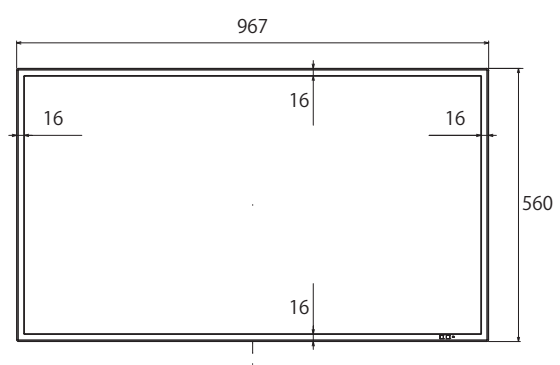

[スタイリッシュ&スリムデザイン]

ディスプレイ奥行68 mm、ベゼル幅も約16 mmに抑えることでスタイリッシュかつ、軽量・薄型化を実現しました。

[スピーカー内蔵]

ディスプレイ内部にスピーカーを搭載。音声付きコンテンツの使用時にも外付けスピーカーを必要としません。

■ 技術仕様

画面サイズ	42V型 (1,067 mm)
液晶パネル/バックライト	IPS/E-LED
アスペクト比	16:9
画面有効寸法 (W x H)	930×523 mm
解像度 (H x V)	1920×1080
輝度	450 cd/m ²
コントラスト	1300:1
応答速度	12 ms (G to G)
視野角 (上下左右各)	178° /178°
入出力端子	<ul style="list-style-type: none"> •ビデオ入力: BNC×1、音声入力 (L/R): RCAピン (L/R)×1セット •HDMI入力: HDMI TYPE A×2 •コンポーネント入力: BNC×1セット、音声入力 (L/R): RCAピン (L/R)×1セット •DVI-D入力: DVI-D 24ピン×1、音声入力 (L/R): M3ジャック×1 (PC入力と共用) •PC入力: ミニD-sub 15ピン×1 (メス)、音声入力 (L/R): M3ジャック×1 (DVI-D入力と共用) •DVI-D出力: DVI-D 24ピン×1
制御端子	<ul style="list-style-type: none"> •シリアル: D-sub 9ピン×1 /×1、RS-232C準拠 •DIGITAL: LINK RJ45×1 (LANと共用) •LAN: RJ45×1 10BASE-T/100BASE-TX (DIGITAL LINKと共用) •IR入力/出力: IR×1 /×1
音声	<ul style="list-style-type: none"> •音声出力 (VAO): M3ジャック×1 •内蔵スピーカー: 10 W [5 W + 5 W]
電源	<ul style="list-style-type: none"> •使用電源: AC 100 V、50Hz/60Hz •消費電力: 125 W •本体電源「切」時: 0.3 W •リモコン電源「切」時: 0.5 W
機構	<ul style="list-style-type: none"> •外形寸法 (幅×高さ×奥行): 967×560×68 mm •ベゼル幅: 16 mm •梱包外形寸法 (幅×高さ×奥行): 1113×705×222 mm •質量: 約 14.5 kg •梱包質量: 約 18.5 kg •キャビネット材質/カラー: プラスティック / 黒 •取付穴ピッチ: VESA規格準拠 400×400 mm
環境条件	<ul style="list-style-type: none"> •動作範囲: 温度: 0℃ ~ 40℃、湿度: 20% ~ 80% (結露なきこと) •保管範囲: 温度: -20℃ ~ 60℃、湿度: 20% ~ 80% (結露なきこと)
リモコン	<ul style="list-style-type: none"> •使用電源: DC 3V (単3形乾電池2個) •動作距離: 約7m以内 (液晶ディスプレイ正面距離) •操作範囲: 受信部左右: 30° 以内、受信部上下: 20° 以内 •質量: 約100g (乾電池含む)

■ 寸法図

単位:mm