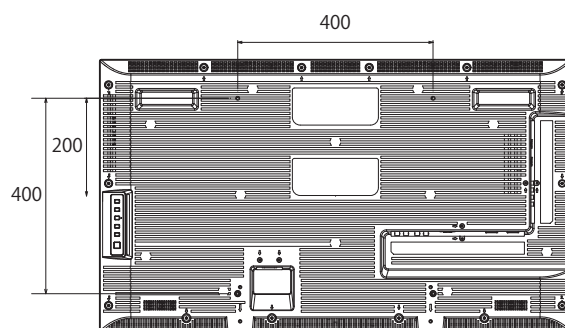

[スタイリッシュ&スリムデザイン]

ディスプレイ奥行68 mm、ベゼル幅も約16 mmに抑えることでスタイリッシュかつ、軽量・薄型化を実現しました。

[スピーカー内蔵]

ディスプレイ内部にスピーカーを搭載。音声付きコンテンツの使用時にも外付けスピーカーを必要としません。

■ 技術仕様

画面サイズ	42V型 (1,067 mm)
液晶パネル/バックライト	IPS/E-LED
アスペクト比	16:9
画面有効寸法 (W x H)	930×523 mm
解像度 (H x V)	1920×1080
輝度	450 cd/m ²
コントラスト	1300:1
応答速度	12 ms (G to G)
視野角 (上下左右各)	178° /178°
入出力端子	<ul style="list-style-type: none"> •ビデオ入力: BNC×1、音声入力 (L/R): RCAピン (L/R)×1セット •HDMI入力: HDMI TYPE A×2 •コンポーネント入力: BNC×1セット、音声入力 (L/R): RCAピン (L/R)×1セット •DVI-D入力: DVI-D 24ピン×1、音声入力 (L/R): M3ジャック×1 (PC入力と共用) •PC入力: ミニD-sub 15ピン×1 (メス)、音声入力 (L/R): M3ジャック×1 (DVI-D入力と共用) •DVI-D出力: DVI-D 24ピン×1
制御端子	<ul style="list-style-type: none"> •シリアル: D-sub 9ピン×1 /×1、RS-232C準拠 •DIGITAL: LINK RJ45×1 (LANと共用) •LAN: RJ45×1 10BASE-T/100BASE-TX (DIGITAL LINKと共用) •IR入力/出力: IR×1 /×1
音声	<ul style="list-style-type: none"> •音声出力 (VAO): M3ジャック×1 •内蔵スピーカー: 10 W [5 W + 5 W]
電源	<ul style="list-style-type: none"> •使用電源: AC 100 V、50Hz/60Hz •消費電力: 125 W •本体電源「切」時: 0.3 W •リモコン電源「切」時: 0.5 W
機構	<ul style="list-style-type: none"> •外形寸法 (幅×高さ×奥行): 967×560×68 mm •ベゼル幅: 16 mm •梱包外形寸法 (幅×高さ×奥行): 1113×705×222 mm •質量: 約 14.5 kg •梱包質量: 約 18.5 kg •キャビネット材質/カラー: プラスティック / 黒 •取付穴ピッチ: VESA規格準拠 400×400 mm
環境条件	<ul style="list-style-type: none"> •動作範囲: 温度: 0℃ ~ 40℃、湿度: 20% ~ 80% (結露なきこと) •保管範囲: 温度: -20℃ ~ 60℃、湿度: 20% ~ 80% (結露なきこと)
リモコン	<ul style="list-style-type: none"> •使用電源: DC 3V (単3形乾電池2個) •動作距離: 約7m以内 (液晶ディスプレイ正面距離) •操作範囲: 受信部左右: 30° 以内、受信部上下: 20° 以内 •質量: 約100g (乾電池含む)

■ 寸法図

単位:mm