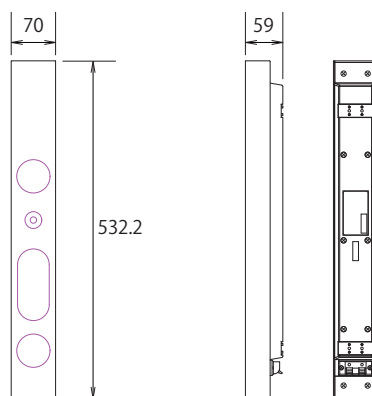

定格入力	15W+15W
定格インピーダンス	8Ω
質量	約1.0kg×2
対応機種	LCD-P462 / LCD-P402 / LCD-V462/LCD-V422 / LCD-V462-TM
外形寸法	70(幅)×532.2(高)×59(奥)mm

■寸法図

単位:mm