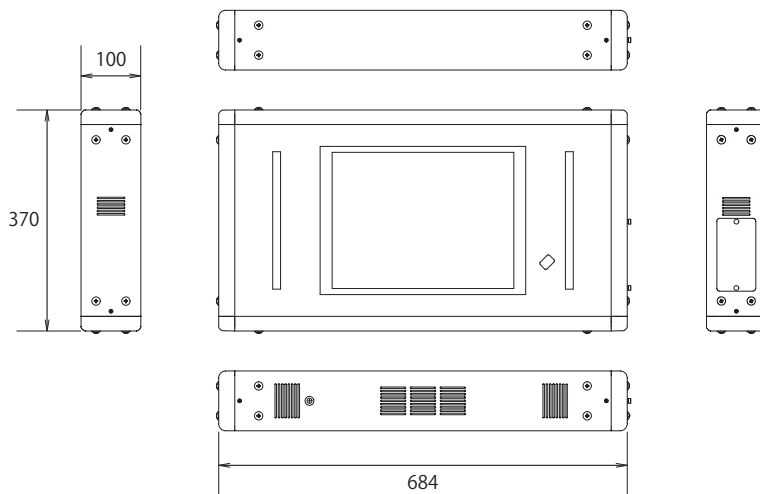

■ 技術仕様

ハードウェア仕様	内蔵スピーカー	2W+2W(ステレオ)
	消費電力	・最大:約90W ・待機時:約10W
	外形寸法	684(横)×370(高)×100(奥)mm
	電源電圧	AC100V(50/60Hz)
	環境条件	・温度:-10~40度 ・湿度:10~90%(結露なし)
	質量	約10.8kg
	設置条件	屋外仕様、防雨構造(JIS C0920-2003 保護等級3)
	別売オプション	ウェッジスタンド、アートスタンド

- ※1 SDHC対応 当社推奨カードをご使用ください。
- ※2 記録方式やファイルサイズなどの条件により、対応ファイルフォーマットでも表示・再生できない場合があります。
- ※3 画素数が大きいと表示切り替えに時間がかかります。
- ※4 MPEG2推奨
- ※5 MP3再生不可
- ※6 動画データ再生不可

■ 寸法図

単位:mm