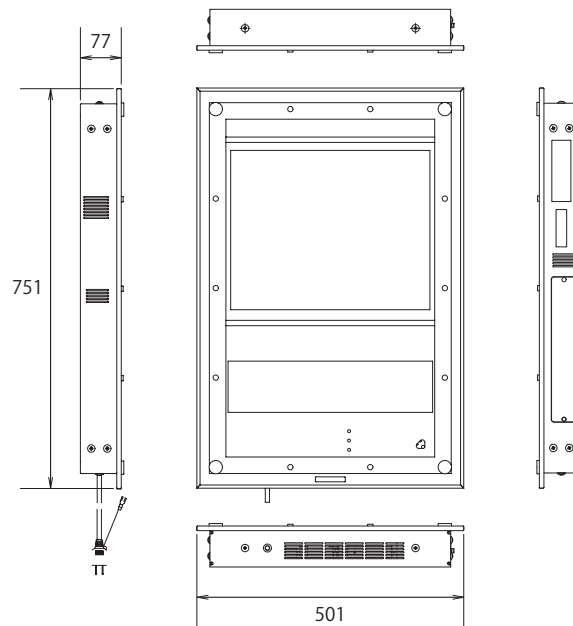

■ 技術仕様

ハードウェア仕様	内蔵スピーカー	3W×2ステレオ
	消費電力	・最大約90W ・待機時約15W
	外形寸法	501(横)×751(高)×77(奥)mm
	電源電圧	AC100V (50/60Hz)
	環境条件	・温度:-10~40度 ・湿度:10~90%(結露なし)
	質量	約10.5kg
	設置条件	屋外仕様
	別売オプション	アートスタンド、アップワードスタンド

※ 1 当社推奨メモリをご使用ください。

※ 2 記録方式やファイルサイズなどの条件により、対応ファイルフォーマットでも表示・再生できない場合があります。

※ 3 画素数が大きいと表示できないことがあります。また切り替えに時間がかかります。

※ 4 MPG1は再生できません。

■ 寸法図

単位:mm