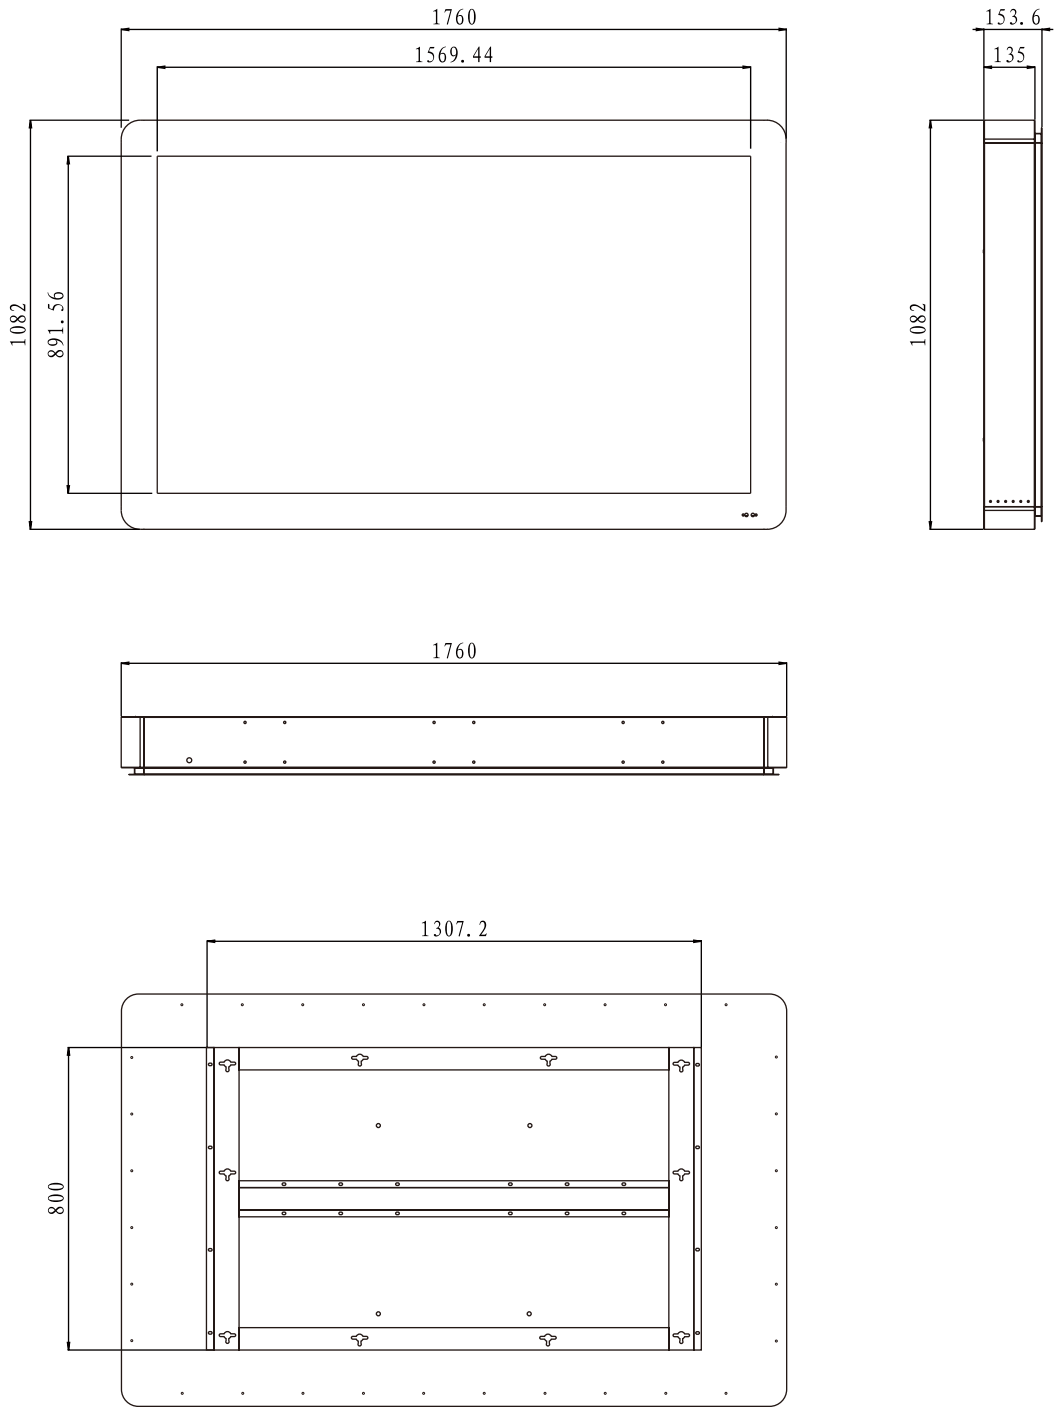

■ 技術仕様

画面サイズ	70型
有効表示領域	1550×872mm
表示画素数	1920×1080 16:9ワイド
輝度	1500cd/m ²
対応メモリ機器	USB 2.0
画像フォーマット	JPG、BMP、PNG
音声フォーマット	MP3、WMA
ビデオフォーマット	RM、RMVB、MPG、OPEG、DAT、AVI、MOV、MP4、VOB、Ts、etc
OSD言語	日本語、ハングル、英語
写真再生モード	自動・スライドショー、写真回転機能、BGM機能
オーディオ出力	内蔵スピーカー
映像入力	HDMI×1、VGA×1
映像出力	60hz
電源	110～220V
外形寸法	1760(幅)×1082(高)×153.6(奥)mm
付属品	本体、リモコン、ブラケット

■ 寸法図

単位 mm