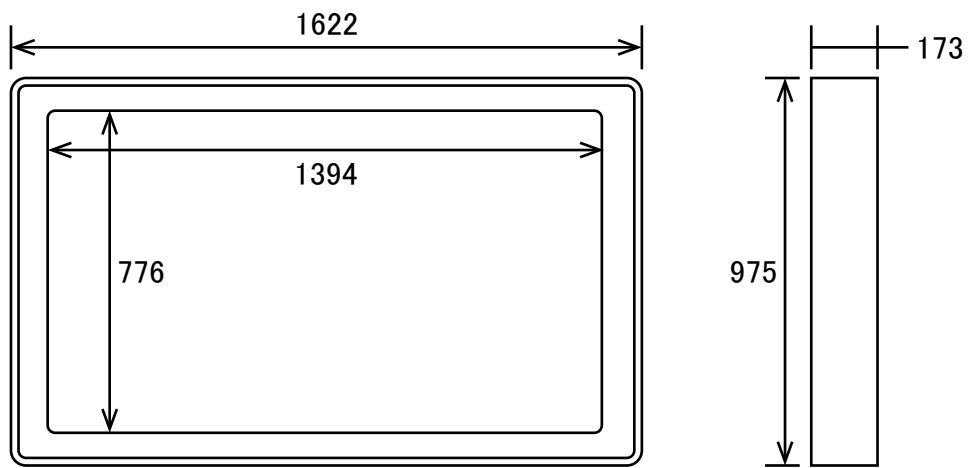

■ 技術仕様

画面サイズ	65型
有効表示領域	1438×809mm
表示画素数	1920×1080 16:9ワイド
輝度	700cd/m ²
タッチパネル機能	あり
対応メモリ機器	USB 2.0
画像フォーマット	JPG、BMP、PNG
音声フォーマット	MP3、WMA
ビデオフォーマット	RM、RMVB、MPG、OPEG、DAT、AVI、MOV、MP4、VOB、Ts、etc
OSD言語	日本語、ハングル、英語
写真再生モード	自動・スライドショー、写真回転機能、BGM機能
オーディオ出力	内蔵スピーカー
映像入力	HDMI×1、VGA×1
映像出力	60hz
電源	110～220V
外形寸法	1622(幅)×975(高)×173(奥)mm
付属品	本体、リモコン、ブラケット

■ 寸法図

単位 mm