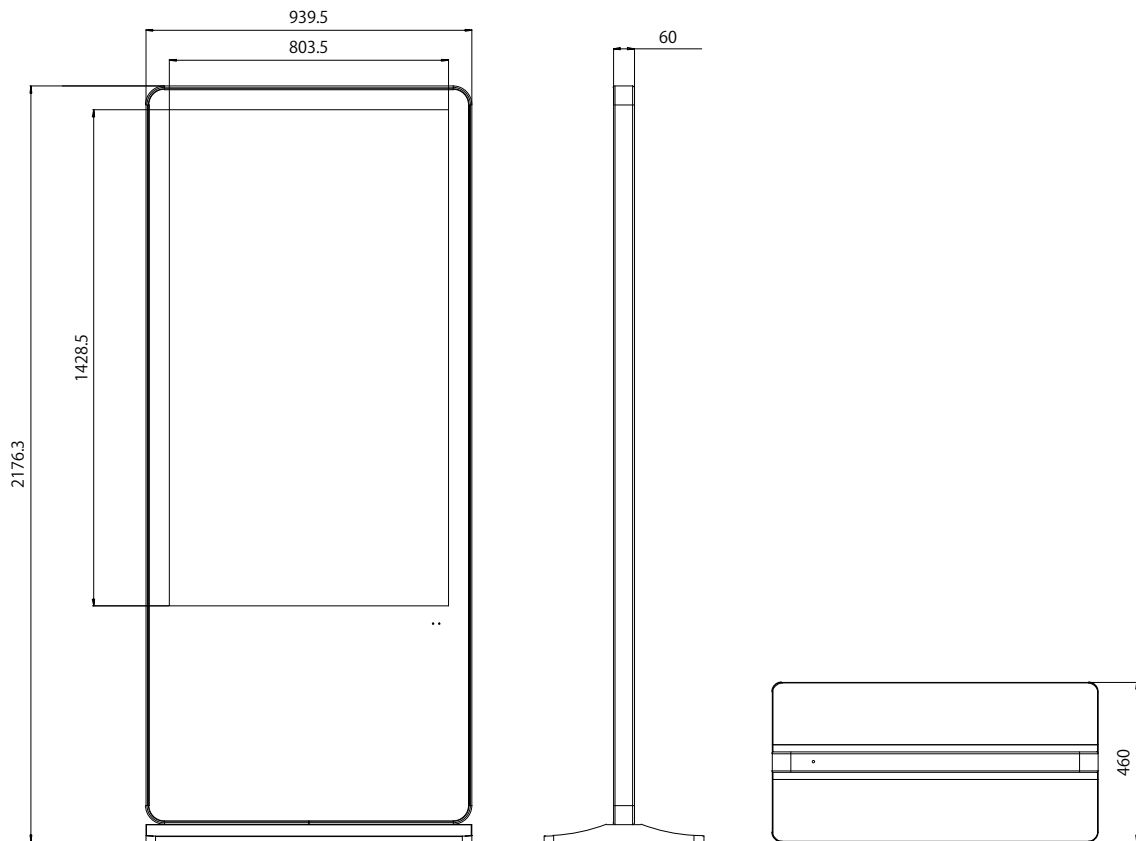

■ 技術仕様

画面サイズ	65型
有効表示領域	809×1438mm
表示画素数	1920×1080 16:9ワイド
輝度	700cd/m ²
タッチパネル機能	有り(静電容量方式)
対応メモリ機器	USB 2.0
動画(コンテナ)	AVI、MP4、MPEG
動画(動画コーデック)	H.264(1080p)、MPEG-1(1080p)、MPEG-2(1080p)、MPEG-4(1080p)、MP4(1080p)、AVI(1080p)、WMV(1080p)、DIV(1080p)、MOV(1080p)、TS(1080p)、TRP(1080p)、MKV(1080p)、RM(1080p)、RMVB(1080p)
動画(音声コーデック)	MP3、WMA
音声データ(コンテナ)	—
音声データ(コーデック)	—
静止画データ	JPEG(1920×1080)、BMP(1920×1080)
プログラム/データ	—
OSD言語	日本語、韓国語、英語
写真再生モード	自動・スライドショー、写真回転機能
オーディオ出力	内蔵スピーカー

映像入力	HDMI×1、VGA×1
電源	100～220V
外形寸法	—
付属品	本体、リモコン、ブラケット
オプション	アンカー止め

■ 寸法図

単位 mm