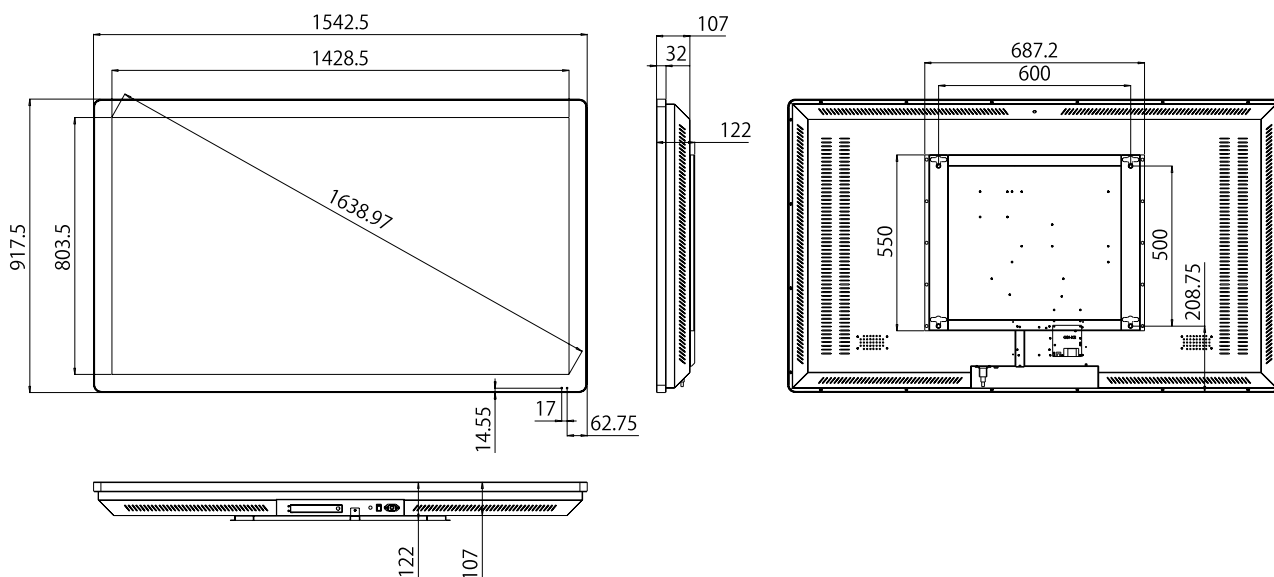

■ 技術仕様

画面サイズ	65型
有効表示領域	1438×809mm
表示画素数	1920×1080 16:9ワイド
輝度	700cd/m ²
タッチパネル機能	有り(静電容量方式)
対応メモリ機器	USB 2.0
動画(コンテナ)	AVI、MP4、MPEG
動画(動画コーデック)	H.264(1080p)、MPEG-1(1080p)、MPEG-2(1080p)、MPEG-4(1080p)、MP4(1080p)、AVI(1080p)、WMV(1080p)、DIV(1080p)、MOV(1080p)、TS(1080p)、TRP(1080p)、MKV(1080p)、RM(1080p)、RMVB(1080p)
動画(音声コーデック)	MP3、WMA
音声データ(コンテナ)	—
音声データ(コーデック)	—
静止画データ	JPEG(1920×1080)、BMP(1920×1080)
プログラム/データ	—
OSD言語	日本語、韓国語、英語
写真再生モード	自動・スライドショー、写真回転機能
オーディオ出力	内蔵スピーカー

映像入力	HDMI×1、VGA×1
電源	100～220V
外形寸法	—
付属品	本体、リモコン、ブラケット

■ 寸法図

単位 mm