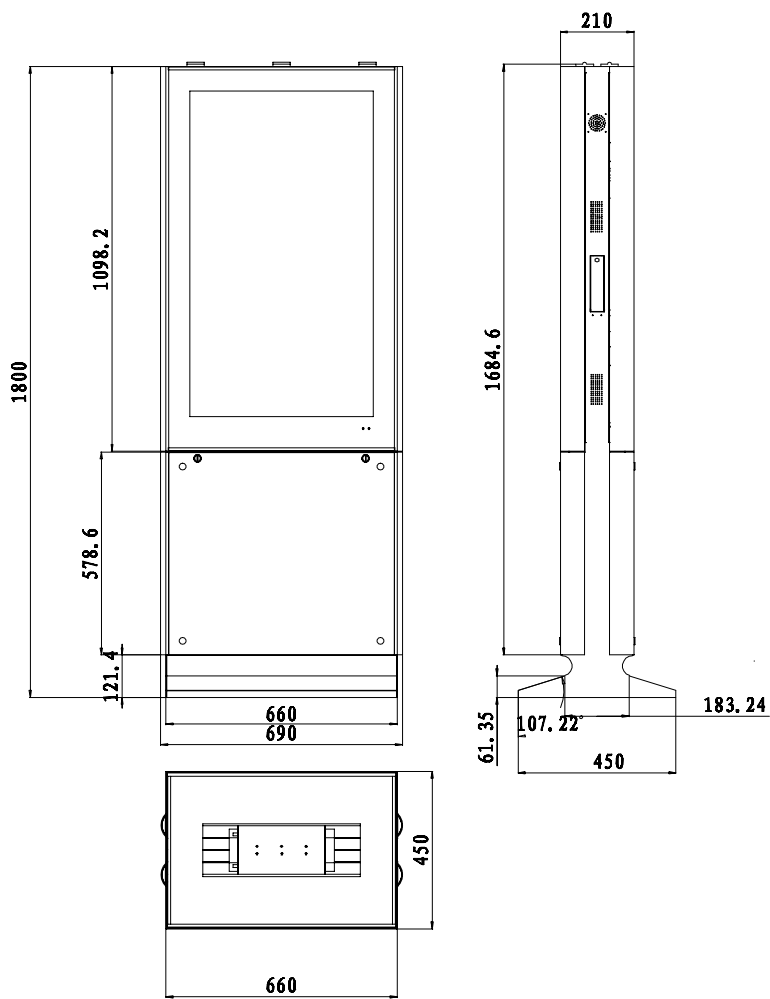

### ■ 技術仕様

画面サイズ	42型
有効表示領域	523×930mm
表示画素数	1920×1080 16:9ワイド
輝度	1500cd/m <sup>2</sup>
対応メモリ機器	USB 2.0
画像フォーマット	JPG、BMP、PNG
音声フォーマット	MP3、WMA
ビデオフォーマット	RM、RMVB、MPG、OPEG、DAT、AVI、MOV、MP4、VOB、Ts、etc
OSD言語	日本語、ハングル、英語
写真再生モード	自動・スライドショー、写真回転機能、BGM機能
オーディオ出力	内蔵スピーカー
映像入力	HDMI×1、VGA×1
映像出力	60hz
電源	110～220V
外形寸法	660(幅)×1800(高)×450(奥)mm(キャスター除く)
付属品	本体、マニュアル、リモコン、キャスター

■ 寸法図

単位 mm