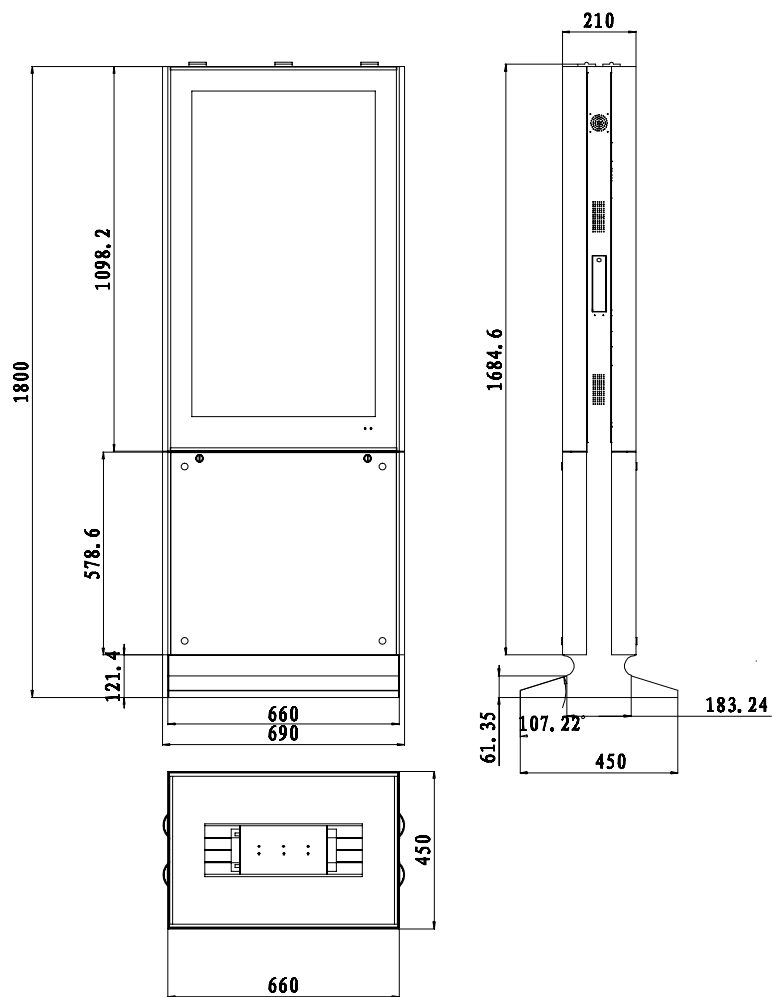

[カレンダー/時計表示]

カレンダーと時計を同時にディスプレイすることが可能であり、デジタルフォトフレームに使用しない場合にも有用に使用することが出来ます。

[スピーカー内蔵]

2W2チャンネルスピーカーが内蔵されて、優秀な音質を視聴可能です。

■ 技術仕様

画面サイズ	42型
有効表示領域	523×930mm
表示画素数	1920×1080 16:9ワイド
輝度	450cd/m ²
対応メモリ機器	USB 2.0
画像フォーマット	JPG、BMP、PNG
音声フォーマット	MP3、WMA
ビデオフォーマット	RM、RMVB、MPG、MPEG、DAT、AVI、MOV、MP4、VOB、Ts、etc
OSD言語	日本語、ハングル、英語
写真再生モード	自動・スライドショー、写真回転機能、BGM機能
オーディオ出力	内蔵スピーカー
映像入力	HDMI×1、VGA×1
映像出力	60hz
電源	85～240V
外形寸法	—
付属品	本体、マニュアル、リモコン、キャスター

■ 寸法図

単位 mm