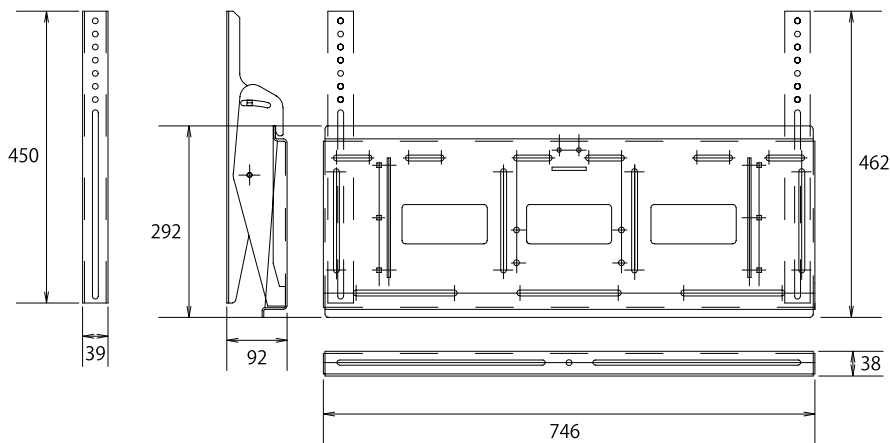

### ■ 主な特長

[ 薄型ディスプレイを壁掛けディスプレイ ]

壁面にプレートを直接ネジ止めして、あらかじめテレビに取付けておいた金具を引っ掛け固定する壁掛金具です。  
角度調節、前後チルトが可能です。

### ■ 技術仕様

対応ディスプレイ	～55V型くらいまで
耐荷重	取付ディスプレイ：80kg 以下
角度調節	前方 12 度、後方 5 度
材質/仕上	スチール製 / 粉体焼付塗装仕上(ブラック色)
質量	約7.5kg
外形寸法	746(幅)×292(高)×92(奥)mm

### ■ 寸法図

単位 mm