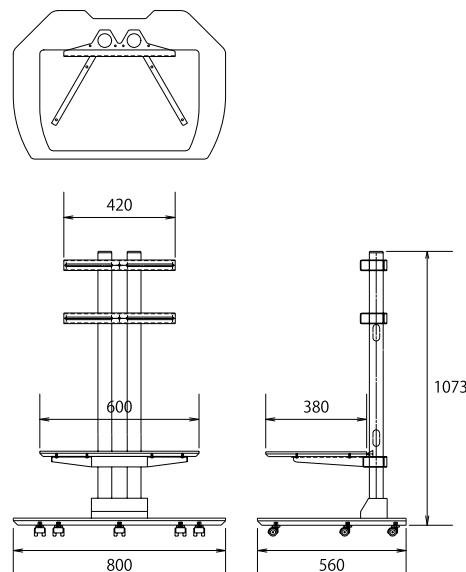

～47型くらいまで対応 フロアースタンド

NDSE-290

■ 主な特長

[シンプルなフロアースタンド]

パイプ内に配線処理できる、シンプルなデザインのフロアースタンドです。

■ 技術仕様

対応ディスプレイ	～47型くらいまで
耐荷重	取付ディスプレイ:60kg以下 総積載耐荷重:100kg以下
角度調節	上下調節:任意調節可能
材質	支柱パイプ:金属パイプ焼付塗装仕上 テレビ取付金具:金属板焼付塗装仕上 底板:MDF塗装仕上+メラミン化粧版 ベースブロック:金属板焼付塗装仕上
外形寸法	900(幅)×1073(高)×560(奥)mm
質量	約21kg
備考	移動に便利なキャスター付 棚板高さは任意に可動 パイプ内に配線処理可能

■ 寸法図

単位 : mm