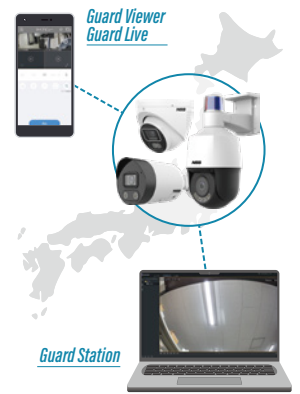

NSUシリーズ

NSS

IPセキュリティ ネットワークカメラ

#音声 #AI搭載 #低照度フルカラー映像 #高解像度 #セキュリティ強化 #犯罪抑止 #マーケティング

NSSの統合警報システム

「Triカメラ」1台ですべて実現可能

※対応機種：NSC-IP933T-4M、NSC-IP942T-4M、NSC-IP935T-4M

システム設置までの余分な時間とコストを大幅に削減し、監視エリアへの侵入者を能動的に抑止することができます。

高感度センサーと大口径レンズ搭載で、ウォームLEDライトを組み合わせることで、暗い場所でもフルカラーで色彩豊かな映像を撮影することができます。 ※対応機種：NSC-IP933T-4M、NSC-IP942T-4M

[通常モノクロ監視]

[フルカラー監視]

▶ 双方向通話

スピーカーが付いているため、事前に録音されたアナウンスやカスタマイズされた音声をカメラ本体から出すことが可能。また、マイクも内蔵されており、離れた場所からでも会話をすることができるため、用途に合わせて柔軟に対応が可能です。

スピーカーとマイク内蔵

※対応機種：NSC-IP933T-4M、NSC-IP942T-4M、NSC-IP935T-4M、NSU-IP235-2M

▶ SDカードへの録画可能

映像は最大512GB*のMicro SDカードに録画が可能。また、カード容量をビデオとスナップショットで自由に割り当てすることもできます。

※製品により最大容量は異なります

容量割り当て例

▶ 複数台のカメラ録画映像を表示可能

NVR(ネットワークビデオレコーダー)を使うことで、複数台のカメラの監視映像を録画し、ライブ映像を1台のモニター画面で表示することができます。また、録画容量がアップするため、長期間の録画が可能となります。

▶ 遠隔からでも操作&監視が可能

「ライブビュー」「録画再生」「双方向通話」「デバイス管理」などパソコンやスマートフォンなど専用のソフトウェア(Guard Station)やアプリ(Guard Viewer/Guard Live)を使うことで、遠隔からでも操作や監視ができます。

Guard Viewer ダウンロード

Android

iOS

最低照度性能0.0003lux*。夜間などの低照度環境下でも、高解像度で色鮮やかなフルカラーでの監視が可能