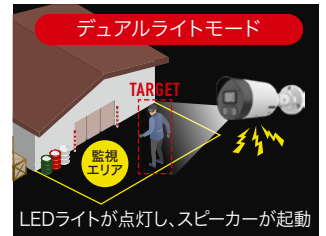

サイレン	警告音とフラッシュライトで侵入禁止エリアに入った不審者を抑止	PIRセンサー	AIアルゴリズムを採用し検出の精度を向上 人と車を正確に自動検知	→ カメラに 全て内蔵
大口径レンズ 高感度センサー	最大0.002 lux @F1.6 フルカラーで鮮明な映像を撮影	外部マイク スピーカー	遠隔地の機器と 双方向で通話することも可能	

「アクティブ抑止」で不審者の侵入を抑止

※対応機種：NSC-IP933T-4M、NSC-IP942T-4M
※NSC-IP935T-4Mは「ウォームライトモード」のみ対応

< 警告ライト >

監視エリアに入った不審者をLEDライトで抑止。
状況に応じて3種類のモードに切り替えが可能

	赤外線照射	LEDライト
IRモード	昼間：オフ、夜間：オン	ターゲットがトリガーされると点滅
ウォームライトモード	常時オフ	常時点灯
デュアルライトモード	昼間：オフ、夜間：オン	ターゲットがトリガーされると点灯

< 警告音声 >

ターゲットがトリガーされるとスピーカーが起動し、LEDライトと共に警告音声で不審者を威嚇

※ 赤外線照射は、照度に反応するため日中でも設置環境や天候により起動する場合がございます。

【ターゲットトリガー時の抑止イメージ】

▶ AI検知

設定した監視エリアに「人」や「車両」が通過するとAIが自動で認識します。ペット、昆虫、木の葉、その他の対象外による誤報を防ぎ、正確な警報機能を提供することが可能です。 ※対応機種：NSU-IP236-5M以外

[人検知]

[車両検知]

▶ LEDによるフルカラー監視