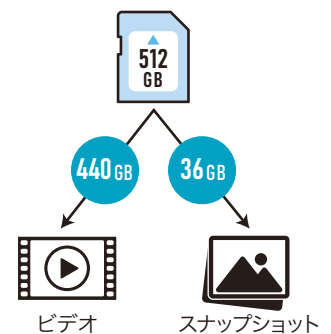

スピーカーとマイク内蔵

※対応機種：NSC-IP933T-4M、NSC-IP942T-4M、NSC-IP935T-4M、NSU-IP235-2M

▶ SDカードへの録画可能

映像は最大512GB*のMicro SDカードに録画が可能。また、カード容量をビデオとスナップショットで自由に割り当てすることもできます。

※製品により最大容量は異なります

容量割り当て例

▶ 複数台のカメラ録画映像を表示可能

NVR(ネットワークビデオレコーダー)を使うことで、複数台のカメラの監視映像を録画し、ライブ映像を1台のモニター画面で表示することができます。また、録画容量がアップするため、長期間の録画が可能となります。

▶ 遠隔からでも操作&監視が可能

「ライブビュー」「録画再生」「双方向通話」「デバイス管理」などパソコンやスマートフォンなど専用のソフトウェア(Guard Station)やアプリ(Guard Viewer/Guard Live)を使うことで、遠隔からでも操作や監視ができます。

Guard Viewer ダウンロード

Android

iOS

最低照度性能0.0003lux*。夜間などの低照度環境下でも、高解像度で色鮮やかなフルカラーでの監視が可能