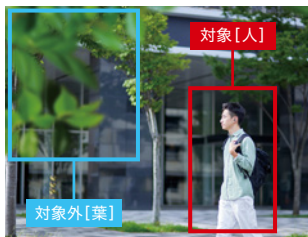

サイレン	警告音とフラッシュライトで侵入禁止エリアに入った不審者を抑止	PIRセンサー	AIアルゴリズムを採用し検出の精度を向上 人と車を正確に自動検知	→ カメラに 全て内蔵
大口径レンズ 高感度センサー	最大0.002 lux @F1.6 フルカラーで鮮明な映像を撮影	外部マイク スピーカー	遠隔地の機器と 双方向で通話することも可能	

「アクティブ抑止」で不審者の侵入を抑止

※対応機種：NSC-IP933T-4M、NSC-IP942T-4M
※NSC-IP935T-4Mは「ウォームライトモード」のみ対応

< 警告ライト >

監視エリアに入った不審者をLEDライトで抑止。
状況に応じて3種類のモードに切り替えが可能

	赤外線照射	LEDライト
IRモード	昼間：オフ、夜間：オン	ターゲットがトリガーされると点滅
ウォームライトモード	常時オフ	常時点灯
デュアルライトモード	昼間：オフ、夜間：オン	ターゲットがトリガーされると点灯

< 警告音声 >

ターゲットがトリガーされるとスピーカーが起動し、LEDライトと共に警告音声で不審者を威嚇

※ 赤外線照射は、照度に反応するため日中でも設置環境や天候により起動する場合がございます。

【ターゲットトリガー時の抑止イメージ】

▶ AI検知

設定した監視エリアに「人」や「車両」が通過するとAIが自動で認識します。ペット、昆虫、木の葉、その他の対象外による誤報を防ぎ、正確な警報機能を提供することが可能です。 ※対応機種：NSU-IP236-5M以外

[人検知]

[車両検知]

▶ LEDによるフルカラー監視