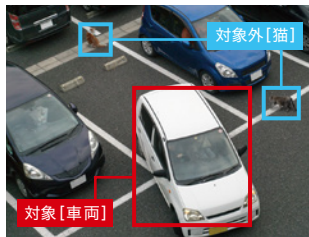

サイレン	警告音とフラッシュライトで侵入禁止エリアに入った不審者を抑止	PIRセンサー	AIアルゴリズムを採用し検出の精度を向上 人と車を正確に自動検知	→ カメラに 全て内蔵
大口径レンズ 高感度センサー	最大0.002 lux @F1.6 フルカラーで鮮明な映像を撮影	外部マイク スピーカー	遠隔地の機器と 双方向で通話することも可能	

「アクティブ抑止」で不審者の侵入を抑止

※対応機種：NSC-IP933T-4M、NSC-IP942T-4M
※NSC-IP935T-4Mは「ウォームライトモード」のみ対応

< 警告ライト >

監視エリアに入った不審者をLEDライトで抑止。
状況に応じて3種類のモードに切り替えが可能

	赤外線照射	LEDライト
IRモード	昼間：オフ、夜間：オン	ターゲットがトリガーされると点滅
ウォームライトモード	常時オフ	常時点灯
デュアルライトモード	昼間：オフ、夜間：オン	ターゲットがトリガーされると点灯

< 警告音声 >

ターゲットがトリガーされるとスピーカーが起動し、LEDライトと共に警告音声で不審者を威嚇

※ 赤外線照射は、照度に反応するため日中でも設置環境や天候により起動する場合がございます。

【ターゲットトリガー時の抑止イメージ】

▶ AI検知

設定した監視エリアに「人」や「車両」が通過するとAIが自動で認識します。ペット、昆虫、木の葉、その他の対象外による誤報を防ぎ、正確な警報機能を提供することが可能です。 ※対応機種：NSU-IP236-5M以外

[人検知]

[車両検知]

▶ LEDによるフルカラー監視