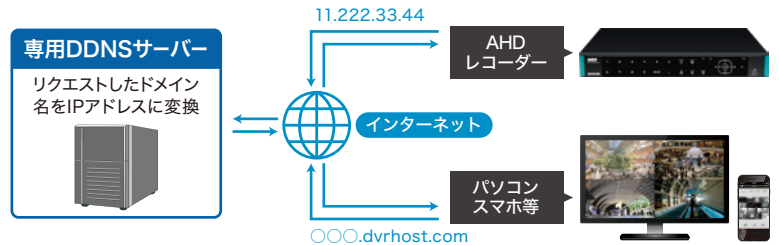

レコーダーとスマートフォンを簡単に接続可能

レコーダーに表示されるQRコードを、スマートフォンアプリ「Mobile CMS」で読み取るだけの簡単登録で、いつでも映像を確認できます。

STEP1

STEP2

登録完了!

多拠点遠隔監視ソフトウェア 「EMS2」で一括管理

無料の多拠点遠隔監視ソフトウェア「EMS2」を使用して、複数拠点のレコーダーを集中管理することができます。また、AHD/SP/AIなどが混在する環境でも一括して管理することが可能です。

< 管理拠点 >

各拠点のAHD/SP/AI システムなどが混在する環境でも、PC1台で一括管理可能

最大64分割の画面で同時監視

固定IPアドレス不要

ダイナミックDNS (DDNS) に対応しており、専用DDNSサーバーが無償で利用できます。ランニングコストがかかる固定IPアドレスを取得する必要がありません。

製品仕様

	H.265 2MP 4ch スタンドアロン AHD DVR	H.265 2MP 8ch スタンドアロン AHD DVR	H.265 2MP 16ch スタンドアロン AHD DVR
型番	NSD5104AHD	NSD5108AHD	NSD5116AHD
映像圧縮形式	H.265 / H.264		
映像出力	HDMI (4K) ×1, VGA (1920 × 1080p) ×1		
標準内蔵HDD	2TB (オプションにて最大8TBまで増設可能)	2TB (オプションにて最大16TBまで増設可能)	
表示パターン	全画面、4分割	全画面、4分割、9分割、不均等分割 (6/8)	全画面、4分割、9分割、16分割、不均等分割 (6/8/10/13/14)
電源	DC12.0V / 6.0A		
最大消費電力	6.7W	14.6W	19.2W
外形寸法	300.0(幅) × 52.5(高) × 209.7(奥)mm	378.0(幅) × 52.0(高) × 318.4(奥)mm	
重量	1490g	2660g	2840g