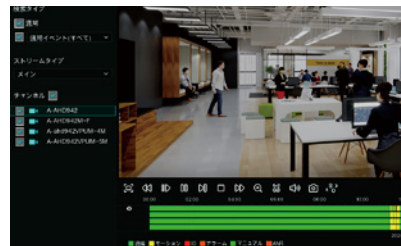

検索/再生画面

直感的な操作が可能となり、これまで以上にスムーズな録画データの検索や再生ができるようになりました。

スマートフォンアプリ
「Mobile CMS」で遠隔監視が可能

スマートフォンやタブレットに専用アプリ「Mobile CMS」をインストールすると、遠隔管理および監視が可能になります。外出先でも思いついた時にライブ映像を確認したり、録画映像の再生やPTZカメラの制御が可能になります。

< P2P 接続サポート >