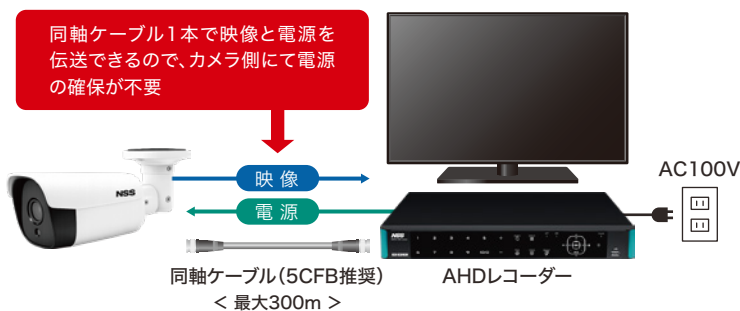

▲本体下部からバリフォーカルの調整可能

フルカラー監視

夜間や低照度環境でも“色”で識別できる 高解像度フルカラー監視

暗所でもカラーで鮮明な映像を実現する「フルカラー暗視カメラ」。一般的な夜間モノクロ撮影とは異なり、衣服の色や持ち物、人物の表情まで正確に再現します。高精細な映像取得により、状況把握の精度向上と証拠能力の強化に貢献します。

※対象製品: NAHD-933CVPU-2M, NAHD-942CVPU-2M

PoC対応レコーダー

同軸ケーブル1本で映像と電源を伝送可能^{*}

カメラへの電力供給と映像信号を同軸ケーブル1本で行えるため、別途電源ケーブルや電源アダプター、ワンケーブル用電源ユニット不要。工事時間を短縮し、人件費の削減にも繋がります。

※ 対応レコーダー … NSD7100AHD-Pシリーズ
対応カメラ …… AHDワンケーブルカメラシリーズ

動画圧縮規格「H.265」採用
高解像度での安定した監視を実現