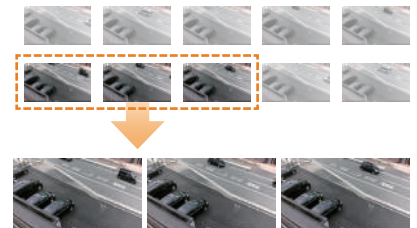

HDの高解像度画像で撮影するため、拡大映像も鮮明に表示できます。

最大30倍の倍速再生

何ヶ月も撮影した数千枚の画像も数分で再生することが可能です。

必要な映像を抽出

必要な映像や重要な部分だけを抽出することが可能です。

NAC200DN

屋外対応モーション起動カメラ

希望小売価格