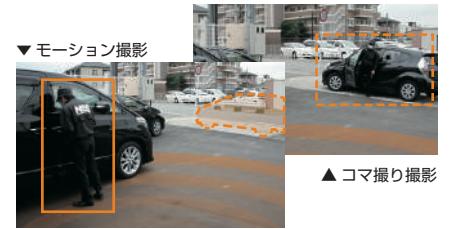

※モーション検知距離は約6mです。

■ 重要な場所を撮りたい瞬間のみ撮影

自宅の玄関や車庫など特定の範囲内の動きを撮影する際に最適です。また、動作検知時のみ起動するため、不要な電池の消費を防ぎます。

ハイブリッドモード

通常は設定した間隔でコマ撮り撮影、動作を検知するとモーション撮影に切り替わり、一瞬の動きも逃さず撮影します。

■ 重要な場所、その周辺も継続的に撮影

モーション起動する前の周辺の様子も継続的に撮影するため、周辺の変化も逃さず撮影することが可能です。