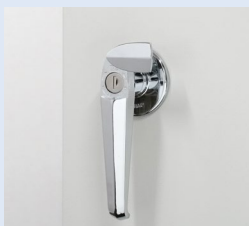

4口電源タップ※付き 過電流から機器を守る ブレーカーも搭載

ブレーカー、電源タップを搭載。雷などの過電流から機器を守るブレーカーを搭載し安定運用をサポート。

※1口は冷却ファン用

鍵付だから セキュリティ面も安心

鍵付きハンドル&扉固定ネジで部外者の安易な開錠を防ぐので安心。

ポールに取り付けて 屋外設置も可能

専用ブラケットを使用すれば、電信柱やポールなどに取り付け可能。

※ポール取付金具は「挟み込み金具」と「ステンレスベルト」の2種から選択可能