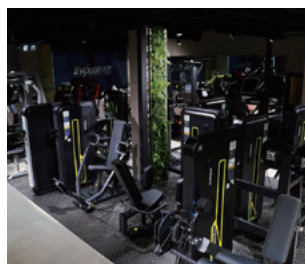

全国に広がるNSSの拠点&ショールーム

当社は、セキュリティ・サイネージにおいては、全国9カ所に営業拠点を設け、全てにショールームを併設しているため、機器の設置や設定方法、新製品のご紹介などを実機を交えてご案内させていただくことができます。また、フィットネスにおいては福岡・神奈川(横浜)・愛知(名古屋)・大阪にショールームを併設しており、実際にマシンを体験しながら、製品の挙動やクオリティ、デザイン性などをご確認いただくことができます。

セキュリティ&サイネージ

福岡本社
札幌支店
仙台支店
東京支店
横浜支店

名古屋支店
大阪支店
岡山支店
広島支店

※各支店の住所など詳細は裏表紙をご覧ください。

フィットネス

福岡ショールーム
博多ショールーム
(EVOLGEAR GYM)
横浜ショールーム
名古屋ショールーム
大阪ショールーム