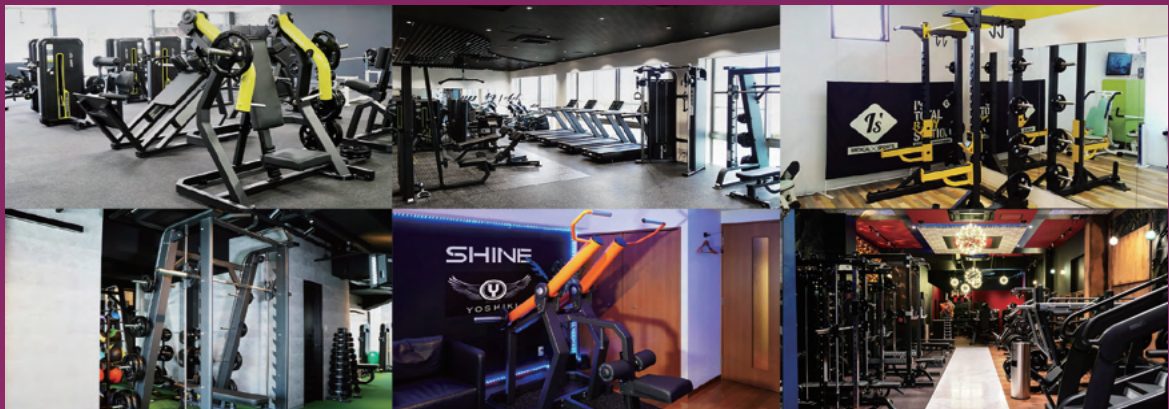

### 「EVOLGEAR」で健康的な生活を生み出す基礎を

フィットネス事業ではお客様のご検討内容やご予算に合わせて、最適なフィットネス機器をご提案。経験豊富な専門スタッフがエンドユーザー目線でフィットネス機器の選定からご提案、搬入・設置・組立までワンストップでご対応いたします。導入後も安心してご利用いただけるよう、メンテナンス・保証をご用意しており末永くお客様をサポートいたします。

また、フィットネスというコンテンツを「これまでに無いアプローチ」でご提案する“新感覚”ジムとして、「EVOLGEAR」が手がけたフィットネスジム【EVOLGEAR GYM】の運営もおこなっております。