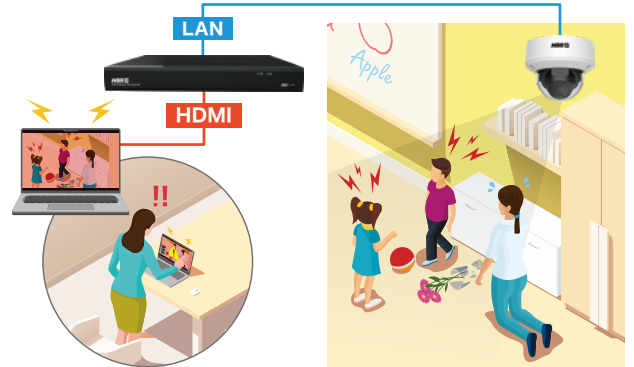

AI機能搭載
電動バリフォーカル
防水ドーム型IPカメラ

外部集音マイクを
接続し映像録画と
ともに音声を記録
することも可能です

教室/保育室

- ▶ 園児同士のケンカなどトラブル発生時の確認
- ▶ 職員の指導・保育レベルの確認ができ、職員のスキル向上、園の質の向上に貢献

圧縮方式H.265対応
2MP 光学25倍PTZ
ネットワークカメラ

園庭/外周/駐車場

- ▶ 屋外での園児たちの見守りやトラブルの確認
- ▶ 駐車場でのトラブルの確認や車へのいたずらや盗難などの確認/抑止

AI機能搭載
電動バリフォーカル
防水ガンタイプIPカメラ

出入り口

- ▶ 関係者以外の人や不審者の侵入を抑止
- ▶ 不審者による犯罪の確認
- ▶ 顔認証機能による、園児の出欠確認や置き去りの防止

500万画素の高画質映像を認識し、様々なシーンで運用

セキュリティアップ

園の入口に設置し、顔検知機能を利用して怪しい人物の顔をブラックリストへ登録。反応した場合バックヤードに設置しているパトライトを回すよう外部機器と連携することができます。

施設内管理

教室や保育室に設置し、園児同士のトラブルやアクシデント発生時に映像を確認することで問題解決に役立ちます。また職員への指導・保育レベルの確認ができ、職員のスキル向上にも繋がります。

AIカメラは毎日できるレベルの手軽さで録画映像の確認が可能。

特定者
検索

“人が映った時間だけを瞬時に録画検索”できるので、園児の事故やトラブルの事実確認がスムーズで「職員の負担軽減」に効果的。

AI顔認証機能で映像から顔画像を自動検出
マスク着用時の顔画像も照合可能