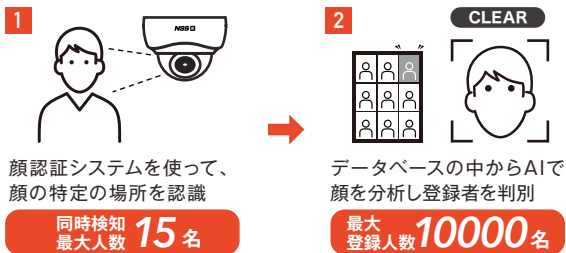

AI機能搭載
電動バリフォーカル
防水ガンタイプIPカメラ

出入り口

- ▶ 関係者以外の人や不審者の侵入を抑止
- ▶ 不審者による犯罪の確認
- ▶ 顔認証機能による、園児の出欠確認や置き去りの防止

500万画素の高画質映像を認識し、様々なシーンで運用

セキュリティアップ

園の入口に設置し、顔検知機能を利用して怪しい人物の顔をブラックリストへ登録。反応した場合バックヤードに設置しているパトライトを回すよう外部機器と連携することができます。

施設内管理

教室や保育室に設置し、園児同士のトラブルやアクシデント発生時に映像を確認することで問題解決に役立ちます。また職員への指導・保育レベルの確認ができ、職員のスキル向上にも繋がります。

AIカメラは毎日できるレベルの手軽さで録画映像の確認が可能。

特定者
検索

“人が映った時間だけを瞬時に録画検索”できるので、園児の事故やトラブルの事実確認がスムーズで「職員の負担軽減」に効果的。

AI顔認証機能で映像から顔画像を自動検出
マスク着用時の顔画像も照合可能

録画データから人 & 車両の検出が可能

異常が発生している場所の記録から、動きのある対象物に対して人か車両かの判断を自動的に検知し、時間をさかのぼって映像を検索・再生することが可能。