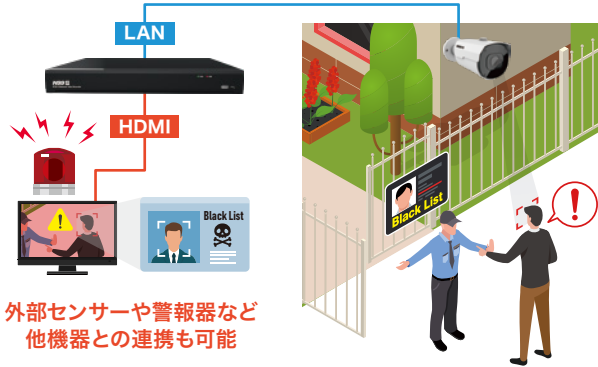

幼稚園・保育園向け 監視カメラシステム ソリューション

事故や
トラブル
早期解決

不審者の
侵入/犯罪
抑止

保育士の
指導・保育
レベル向上

保護者の
安心

園児の安全、保護者に安心。 職員を守るためにも必要な 防犯カメラシステム。

防犯カメラを活用することで、スムーズな事故の原因究明・事実確認や防犯抑止など、防犯カメラを設置することで園児や保育士を守り、保護者に安心してもらえる幼稚園/保育園作りにも繋がります。

AI機能搭載
電動バリフォーカル
防水ドーム型IPカメラ

外部集音マイクを
接続し映像録画と
ともに音声を記録
することも可能です

教室/保育室

- ▶ 園児同士のケンカなどトラブル発生時の確認
- ▶ 職員の指導・保育レベルの確認ができ、職員のスキル向上、園の質の向上に貢献

圧縮方式H.265対応
2MP 光学25倍PTZ
ネットワークカメラ

園庭/外周/駐車場

- ▶ 屋外での園児たちの見守りやトラブルの確認
- ▶ 駐車場でのトラブルの確認や車へのいたずらや盗難などの確認/抑止

AI機能搭載
電動バリフォーカル
防水ガンタイプIPカメラ

出入り口

- ▶ 関係者以外の人や不審者の侵入を抑止
- ▶ 不審者による犯罪の確認
- ▶ 顔認証機能による、園児の出欠確認や置き去りの防止

500万画素の高画質映像を認識し、様々なシーンで運用

セキュリティアップ

園の入口に設置し、顔検知機能を利用して怪しい人物の顔をブラックリストへ登録。反応した場合バックヤードに設置しているパトライトを回すよう外部機器と連携することができます。

施設内管理

教室や保育室に設置し、園児同士のトラブルやアクシデント発生時に映像を確認することで問題解決に役立ちます。また職員への指導・保育レベルの確認ができ、職員のスキル向上にも繋がります。

AIカメラは毎日できるレベルの手軽さで録画映像の確認が可能。

特定者
検索

“人が映った時間だけを瞬時に録画検索”できるので、園児の事故やトラブルの事実確認がスムーズで「職員の負担軽減」に効果的。

AI顔認証機能で映像から顔画像を自動検出
マスク着用時の顔画像も照合可能