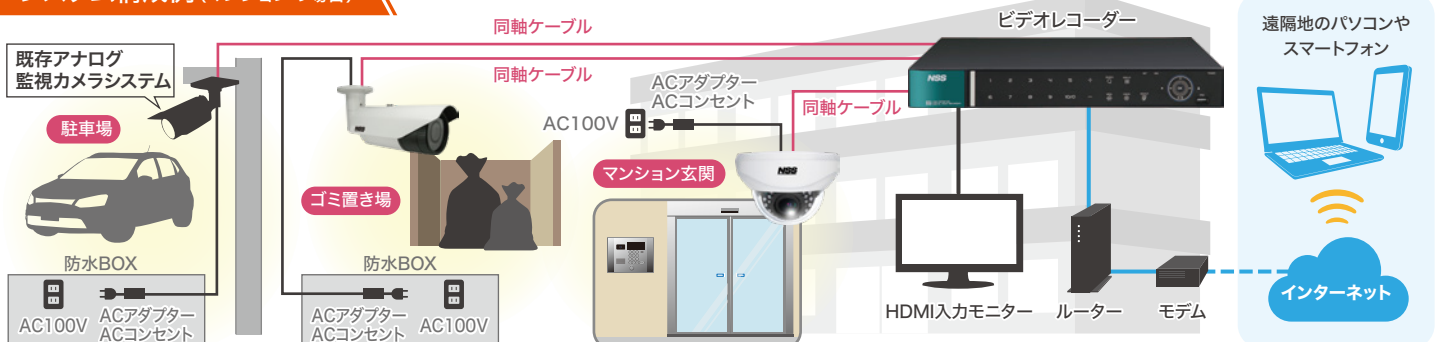

スマートフォンやタブレットに専用アプリ「Mobile CMS」をインストールすると、遠隔管理および監視が可能になります。外出先でも思いついた時にライブ映像を確認したり、録画映像の再生が可能になります。

スマートフォンアプリ「Mobile CMS」

有料版(PRO)・無料版(LITE)があり、利用できる機能が異なります。

システム構成例 (マンションの場合)

▶ 製品仕様

	5MP AHD パリフォーカルドーム型カメラ	5MP AHD 暗視 パリフォーカルドーム型カメラ	5MP AHD 防水暗視 パリフォーカルカメラ	5MP AHD 防水暗視 電動パリフォーカルカメラ
				
品番	NSC-AHD931-5M	NSC-AHD932-5M	NSC-AHD942-5M	NSC-AHD942M-5M
イメージセンサー	1/2.7インチ Omnivision CMOS			
解像度	AHD : 2592 × 1944 (5MP)、CVBS : 960 × 480 (960H)			AHD : 2592 × 1944 (5MP)
レンズ	f = 2.8 ~ 12mm / F = 1.3			f = 2.7 ~ 12mm / F = 1.3
撮影範囲	水平100.1° × 垂直71.6° ~ 水平32.9° × 垂直23.6°			水平105.1° × 垂直75.7° ~ 水平32.8° × 垂直23.6°
S/N比	52dB			
赤外線LED	—	有(赤外線照射距離:最大20m)	有(赤外線照射距離:最大40m)	
被写体最低照度	カラー時 : 0.5Lux、モノクロ時 : 0.1Lux	カラー時 : 0.5Lux、モノクロ時 : 0.1Lux、IR 点灯時 : 0 Lux		
シャッター速度	1/30 (25) ~ 1/50,000			
ICR機能	有			
OSD機能	有			
デイナイト機能	有			
WDR	有(D-WDR)			
フリッカレス機能	有			
ノイズリダクション機能	有(2D / 3DNR)			
アナログ映像出力	有(OSDボタンによるAHD / アナログ切替)			—
防水機能	—			IP67
電源	DC12V ±30%			
消費電力/消費電流	1.3W / 110mA	2.7W / 220mA	3.8W / 320mA	4.8W / 400mA
動作可能周囲環境	温度 : -20.0 ~ 50.0°C、湿度 : 90.0%以下(結露なし)		温度 : -20.0 ~ 50.0°C、湿度 : 95.0%以下(結露なし)	
外形寸法/重量	125.0(径) × 83.0(高)mm / 238g	125.0(径) × 83.0(高)mm / 260g	84.5(径) × 153.3(高)mm / 632g	84.5(径) × 153.3(奥)mm / 652g