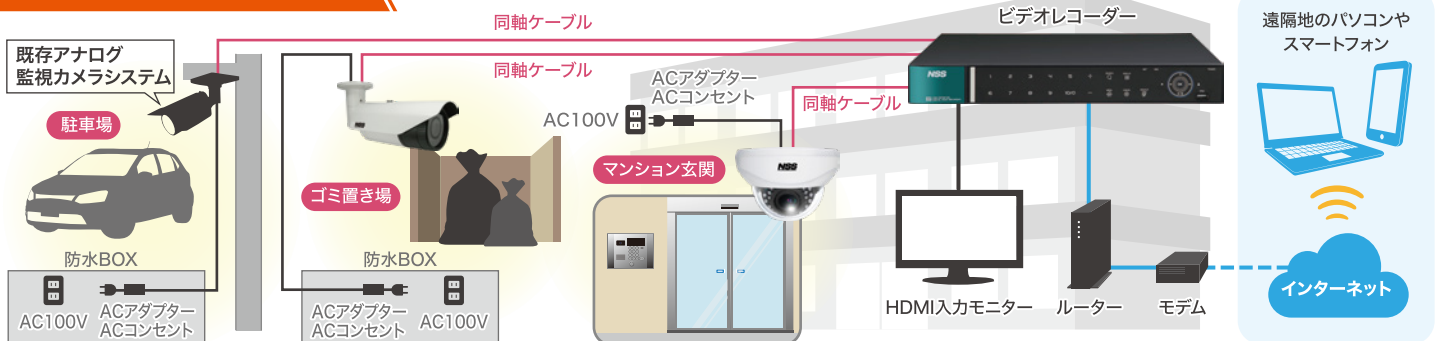

※5MP製品と他の解像度の製品とを同時に利用することはできません。

HD

5MP

※写真はイメージです。

▶ 多拠点遠隔監視ソフトウェア 「EMS2」で一括管理

無料の多拠点遠隔監視ソフトウェア「EMS2」を使用して、複数拠点のレコーダーを集中管理することができます。また、SP/AHDシリーズが混在する環境でも一括して管理することが可能です。

▶ スマートフォンアプリ 「Mobile CMS」で遠隔監視が可能

スマートフォンやタブレットに専用アプリ「Mobile CMS」をインストールすると、遠隔管理および監視が可能になります。外出先でも思いついた時にライブ映像を確認したり、録画映像の再生が可能になります。

スマートフォンアプリ「Mobile CMS」
有料版(PRO)・無料版(LITE)があり、
利用できる機能が異なります。

システム構成例 (マンションの場合)

▶ 製品仕様

	5MP AHD パリフォーカルドーム型カメラ	5MP AHD 暗視 パリフォーカルドーム型カメラ	5MP AHD 防水暗視 パリフォーカルカメラ	5MP AHD 防水暗視 電動パリフォーカルカメラ
				
品番	NSC-AHD931-5M	NSC-AHD932-5M	NSC-AHD942-5M	NSC-AHD942M-5M
イメージセンサー	1/2.7 Omnivision CMOS			
解像度	AHD:2592×1944(5MP)、CVBS:960×480(960H)			AHD:2592×1944(5MP)
レンズ	f=2.8~12mm/F=1.3			f=2.7~12mm/F=1.3
撮影範囲	水平100.1°×垂直71.6°~水平32.9°×垂直23.6°			水平105.1°×垂直75.7°~水平32.8°×垂直23.6°
S/N比	52dB			
赤外線LED	-	有(赤外線照射距離:最大20m)	有(赤外線照射距離:最大40m)	
被写体最低照度	カラー時:0.5Lux、モノクロ時:0.1Lux	カラー時:0.5Lux、モノクロ時:0.1Lux、IR 点灯時:0Lux		
シャッター速度	1/30(25)~1/50,000			
ICR機能	有			
OSD機能	有			
デナイト機能	有			
WDR	有(D-WDR)			
フリッカレス機能	有			
ノイズリダクション機能	有(2D/3D NR)			
アナログ映像出力	有(OSDボタンによるAHD/アナログ切替)			-
防水機能	-		IP67	
電源	DC12V ±30%			
消費電力/消費電流	1.3W / 110mA	2.7W / 220mA	3.8W / 320mA	4.8W / 400mA
動作可能周囲環境	温度:-20~50°C、湿度:90%RH以下(結露しないこと)		温度:-20~50°C、湿度:95.0%RH以下	
外形寸法/重量	125(径)×83(高)mm / 238g	125(径)×83(高)mm / 260g	84.5(径)×153.3(奥)mm / 632g	84.5(径)×153.3(奥)mm / 652g