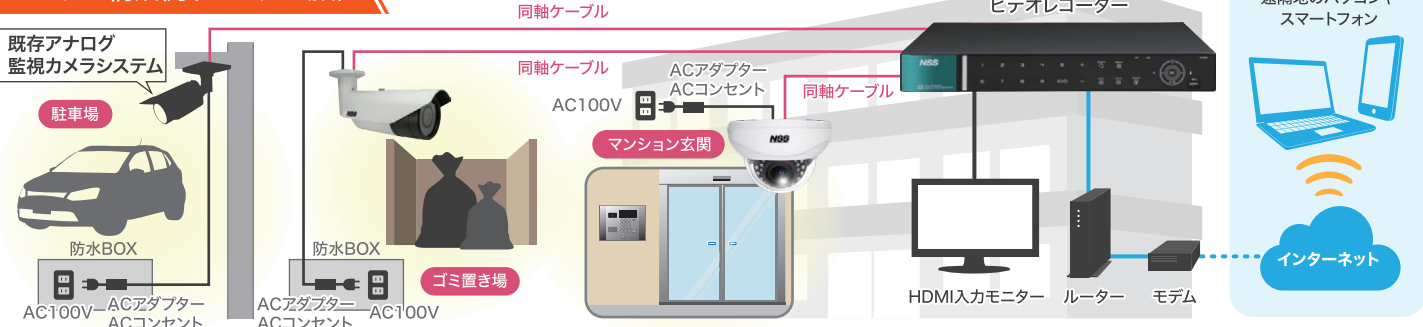

HD

5MP

※写真はイメージです。

▶ 多拠点遠隔監視ソフトウェア 「EMS2」で一括管理

無料の多拠点遠隔監視ソフトウェア「EMS2」を使用して、複数拠点のレコーダーを集中管理することができます。また、SP/AHDシリーズが混在する環境でも一括して管理することが可能です。

▶ スマートフォンアプリ 「Mobile CMS」で遠隔監視が可能

スマートフォンやタブレットに専用アプリ「Mobile CMS」をインストールすると、遠隔管理および監視が可能になります。外出先でも思いついた時にライブ映像を確認したり、録画映像の再生が可能になります。

スマートフォンアプリ「Mobile CMS」

有料版(PRO)・無料版(LITE)があり、利用できる機能が異なります。

システム構成例 (マンションの場合)

▶ 製品仕様

	5メガピクセル AHD パリフォーカルドーム型カメラ	5メガピクセル AHD 暗視 パリフォーカルドーム型カメラ	5メガピクセル AHD 防水暗視 パリフォーカルカメラ	5メガピクセル AHD 防水暗視 電動パリフォーカルカメラ
				
品 番	NSC-AHD931-5M	NSC-AHD932-5M	NSC-AHD942-5M	NSC-AHD942M-5M
イメージセンサー	1/2.7 Omnivision CMOS			
解像度	AHD:2592×1944(5MP)、2560×1440(4MP)、CVBS:960×480(960H)			AHD:2592×1944(5MP)、2560×1440(4MP)
レンズ	f=2.8~12mm/F=1.3			f=2.7~12mm/F=1.3
撮影範囲	<5M>水平100.13°×垂直71.68°~水平32.93°×垂直23.65° <4M>水平100.13°×垂直53.85°~水平32.93°×垂直17.73°			<5M>水平105.1°×垂直75.75°~水平32.86°×垂直23.69° <4M>水平105.1°×垂直55.85°~水平32.86°×垂直17.58°
S/N比	52dB			
赤外線LED	-	有(赤外線照射距離:最大20m)	有(赤外線照射距離:最大40m)	
被写体最低照度	カラー時:0.5Lux、モノクロ時:0.1Lux	カラー時:0.5Lux、モノクロ時:0.1Lux、IR 点灯時:0Lux		
シャッター速度	1/30(25)~1/50,000			
ICR機能	有			
OSD機能	有			
デイナイト機能	有			
WDR	有(D-WDR)			
フリッカレス機能	有			
ノイズリダクション機能	有(2D/3D NR)			
アナログ映像出力	有(OSDボタンによるAHD/アナログ切替)			-
防水機能	-	IP67		
電 源	DC12V±30%			
消費電力/消費電流	1.32W / 110mA	2.7W / 220mA	3.8W / 320mA	4.8W / 400mA
動作可能周囲環境	-20~50度、湿度90%RH以下(結露しないこと)		-20~50度、湿度95%RH以下	
外形寸法/重量	125(径)×83(高)mm / 238g	125(径)×83(高)mm / 260g	84.5(径)×153.3(奥)mm / 632g	84.5(径)×153.3(奥)mm / 652g