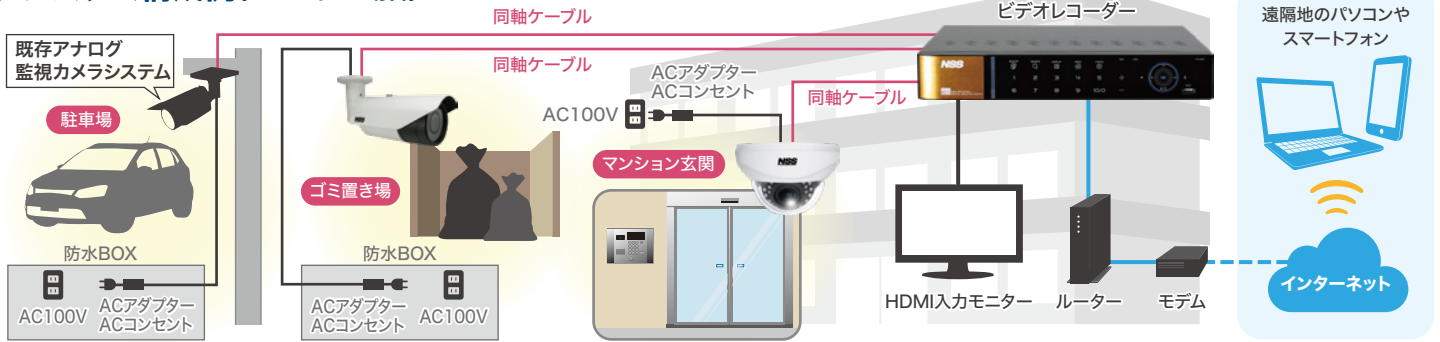

多拠点遠隔監視ソフトウェア 「EMS2」で一括管理

無料の多拠点遠隔監視ソフトウェア「EMS2」を使用して、複数拠点のレコーダーを集中管理することができます。また、SP/AHDシリーズが混在する環境でも一括して管理することが可能です。

スマートフォンアプリ 「Mobile CMS」で遠隔監視が可能

スマートフォンやタブレットに専用アプリ「Mobile CMS」をインストールすると、遠隔管理および監視が可能になります。外出先でも思いついた時にライブ映像を確認したり、録画映像の再生が可能になります。

スマートフォンアプリ「Mobile CMS」

有料版(PRO)・無料版(LITE)があり、利用できる機能が異なります。

▶ システム構成例(マンションの場合)

▶ 主な導入先

▶ 録画保存期間目安表

録画条件

- ・カメラ / 4台 (接続台数)
- ・コマ数 / 7fps (デフォルト値)
- ・画質 / 超高画質
- ・HDD / 2TB (標準)

画質	HD	Full HD
保存期間	約43日間	約29日間