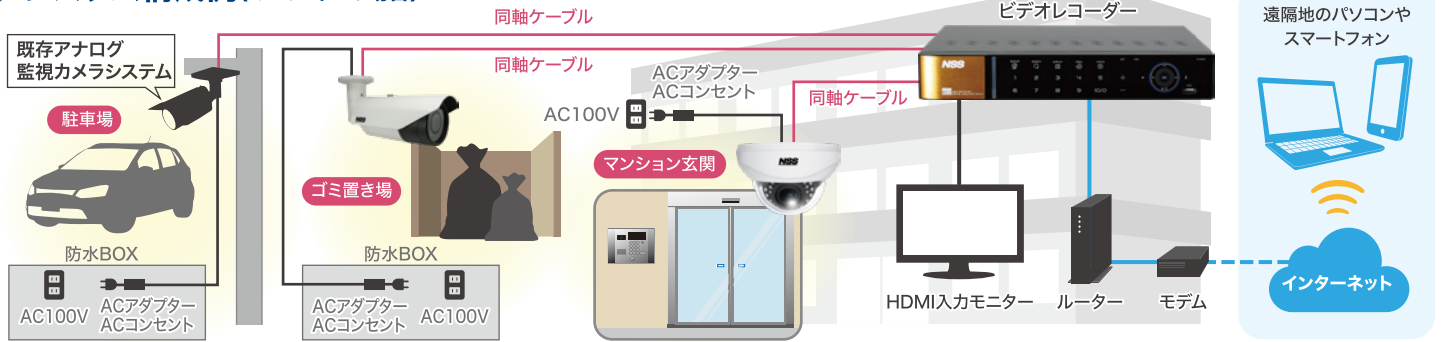

多拠点遠隔監視ソフトウェア「EMS2」で一括管理

無料の多拠点遠隔監視ソフトウェア「EMS2」を使用して、複数拠点のレコーダーを集中管理することができます。また、SP/AHDシリーズが混在する環境でも一括して管理することが可能です。

スマートフォンアプリ「Mobile CMS」で遠隔監視が可能

スマートフォンやタブレットに専用アプリ「Mobile CMS」をインストールすると、遠隔管理および監視が可能になります。外出先でも思いついた時にライブ映像を確認したり、録画映像の再生が可能になります。

スマートフォンアプリ「Mobile CMS」
有料版(PRO)・無料版(LITE)があり、
利用できる機能が異なります。

▶ システム構成例(マンションの場合)

▶ 主な導入先

▶ 録画保存期間目安表

録画条件

- ・カメラ / 4台 (接続台数)
- ・コマ数 / 7fps (デフォルト値)
- ・画質 / 超画質
- ・HDD / 2TB (標準)

画質	HD	Full HD
保存期間	約43日間	約29日間