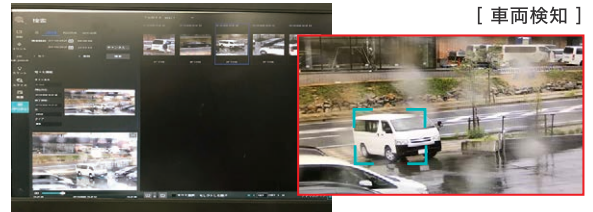

中古車販売店

夜間展示している車や社屋への不審者の侵入があった際に、人検知機能を利用して営業時間外のみ担当者のスマートフォンアプリへ通知。

施設内管理

病院/介護施設

入居者の徘徊行動を検出して、管理者にパトランプや携帯端末、プザーなどで通知。また、夜間のみ「人」検知機能を使用し、携帯端末に通知が飛ぶように設定。

工場

工場内の某エリア内の作業員の行き来の頻度確認の為にリンククロス機能を使用。

コインパーキング

人・車両検知モードでパーキングに入ってくる車両を管理。画角を調整することで車のナンバーが映るように設定。

AIカメラは毎日できるレベルの手軽さで録画映像の確認が可能。

特定者検索

“人が映った時間だけを瞬時に録画検索”できるので、事故やトラブルの状況確認・夜間自主警備など「人的労力の削減」に効果的。

●画像をUSB等からレコーダーに読み込む事で、未登録者でも録画データの検索ができます。

顔画像による録画データ検索
(例)未登録者の迷子検索

AI顔認証機能で映像から顔画像を自動検出 マスク着用時の顔画像も照合可能

録画データから人 & 車両の検出が可能

異常が発生している場所の記録から、動きのある対象物に対して人か車両かの判断を自動的に検出し、時間をさかのぼって映像を検索・再生することが可能。

▶ 規格表

	AI機能搭載電動バリフォーカル 5MP 防水暗視ドーム型/ガンタイプ ネットワークカメラ	
AI対応カメラ		
品番	NSC-AI933M-5M	NSC-AI942M-5M
レンズ	f=2.7~12mm	
撮影範囲	水平102°×垂直73° ~ 水平31°×垂直23°	
解像度	2592×1944	
防水機能	IP66	
電源	DC 12V/PoE (IEEE802.3af) ※電源アダプター別売	
消費電力	7.5W	9.5W
外形寸法 / 重量	148.7(径)×109(高)mm / 972g	87.4(幅)×83.8(高)×242.1(奥)mm / 811g