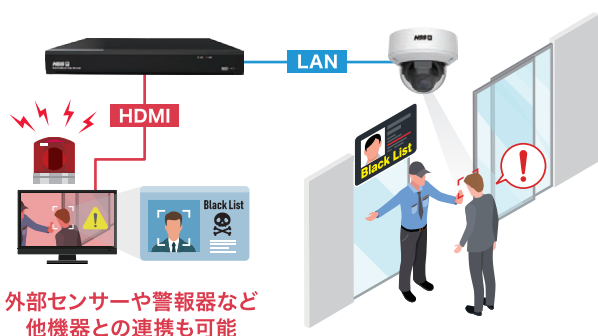

500万画素の高画質

AI顔認証カメラソリューション

500万画素の高画質映像を認識し、様々なシーンで運用

セキュリティアップ

スーパーマーケット

店内入口に設置し、顔検知機能を利用して怪しい人物の顔をブラックリストへ登録。反応した場合レコーダーからバックヤードに設置しているパトライトを回すよう外部機器と連携。

コンビニエンスストア

万引き常習犯の顔データを登録し、再訪問の際にアラートで注意喚起。

中古車販売店

夜間展示している車や社屋への不審者の侵入があった際に、人検知機能を利用して営業時間外のみ担当者のスマートフォンアプリへ通知。

施設内管理

病院/介護施設

入居者の徘徊行動を検出して、管理者にパトランプや携帯端末、プザーなどで通知。また、夜間のみ「人」検知機能を使用し、携帯端末に通知が飛ぶように設定。

工場

工場内の某エリア内の作業員の行き来の頻度確認の為にリンククロス機能を使用。

コインパーキング

人・車両検知モードでパーキングに入ってくる車両を管理。画角を調整することで車のナンバーが映るように設定。

AIカメラは毎日できるレベルの手軽さで録画映像の確認が可能。

特定者検索

“人が映った時間だけを瞬時に録画検索”できるので、事故やトラブルの状況確認・夜間自主警備など「人的労力の削減」に効果的。

●画像をUSB等からレコーダーに読み込む事で、未登録者でも録画データの検索ができます。

顔画像による録画データ検索
(例)未登録者の迷子検索

AI顔認証機能で映像から顔画像を自動検出 マスク着用時の顔画像も照合可能

録画データから人 & 車両の検出が可能

異常が発生している場所の記録から、動きのある対象物に対して人か車両かの判断を自動的に検出し、時間をさかのぼって映像を検索・再生することが可能。

▶ 規格表

	AI機能搭載電動バリフォーカル 5MP 防水暗視ドーム型/ガンタイプ ネットワークカメラ	
AI対応カメラ		
品番	NSC-AI933M-5M	NSC-AI942M-5M
レンズ	f=2.7~12mm	
撮影範囲	水平102°×垂直73° ~ 水平31°×垂直23°	
解像度	2592×1944	
防水機能	IP66	
電源	DC 12V/PoE (IEEE802.3af) ※電源アダプター別売	
消費電力	7.5W	9.5W
外形寸法 / 重量	148.7(径)×109(高)mm / 972g	87.4(幅)×83.8(高)×242.1(奥)mm / 811g