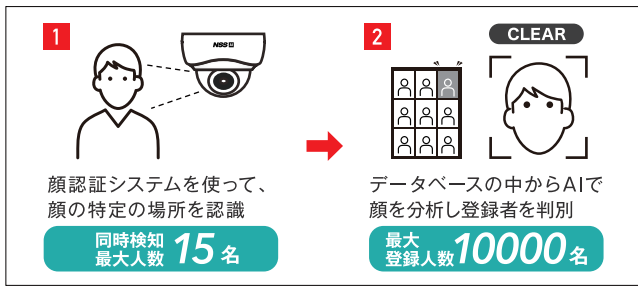

中古車販売店

夜間展示している車や社屋への不審者の侵入があった際に、人検知機能を利用して営業時間外のみ担当者のスマートフォンアプリへ通知。

施設内管理

病院/介護施設

入居者の徘徊行動を検出して、管理者にパトランプや携帯端末、プザーなどで通知。また、夜間のみ「人」検知機能を使用し、携帯端末に通知が飛ぶように設定。

工場

工場内の某エリア内の作業員の行き来の頻度確認の為にリンククロス機能を使用。

コインパーキング

人・車両検知モードでパーキングに入ってくる車両を管理。画角を調整することで車のナンバーが映るように設定。

AIカメラは毎日できるレベルの手軽さで録画映像の確認が可能。

特定者検索

“人が映った時間だけを瞬時に録画検索”できるので、事故やトラブルの状況確認・夜間自主警備など「人的労力の削減」に効果的。

●画像をUSB等からレコーダーに読み込む事で、未登録者でも録画データの検索ができます。

顔画像による録画データ検索
(例)未登録者の迷子検索

AI顔認証機能で映像から顔画像を自動検出 マスク着用時の顔画像も照合可能

録画データから人 & 車両の検出が可能

異常が発生している場所の記録から、動きのある対象物に対して人か車両かの判断を自動的に検出し、時間をさかのぼって映像を検索・再生することが可能。

▶ 規格表

	AI機能搭載電動バリフォーカル 5MP 防水暗視ドーム型/ガンタイプ ネットワークカメラ	
AI対応カメラ		
品番	NSC-AI933M-5M	NSC-AI942M-5M
レンズ	f=2.7~12mm	
撮影範囲	水平102°×垂直73° ~ 水平31°×垂直23°	
解像度	2592×1944	
防水機能	IP66	
電源	DC 12V/PoE (IEEE802.3af) ※電源アダプター別売	
消費電力	7.5W	9.5W
外形寸法 / 重量	148.7(径)×109(高)mm / 972g	87.4(幅)×83.8(高)×242.1(奥)mm / 811g