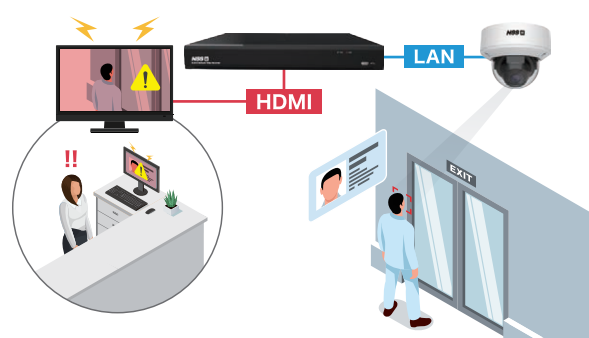

500万画素の高画質

AI顔認証カメラソリューション

500万画素の高画質映像を認識し、様々なシーンで運用

セキュリティアップ

スーパーマーケット

店内入口に設置し、顔検知機能を利用して怪しい人物の顔をブラックリストへ登録。反応した場合レコーダーからバックヤードに設置しているパトライトを回すよう外部機器と連携。

コンビニエンスストア

万引き常習犯の顔データを登録し、再訪問の際にアラートで注意喚起。

中古車販売店

夜間展示している車や社屋への不審者の侵入があった際に、人検知機能を利用して営業時間外のみ担当者のスマートフォンアプリへ通知。

施設内管理

病院/介護施設

入居者の徘徊行動を検出して、管理者にパトランプや携帯端末、プザーなどで通知。また、夜間のみ「人」検知機能を使用し、携帯端末に通知が飛ぶように設定。

工場

工場内の某エリア内の作業員の行き来の頻度確認の為にリンククロス機能を使用。

コインパーキング

人・車両検知モードでパーキングに入ってくる車両を管理。画角を調整することで車のナンバーが映るように設定。

AIカメラは毎日できるレベルの手軽さで録画映像の確認が可能。

特定者検索

“人が映った時間だけを瞬時に録画検索”できるので、事故やトラブルの状況確認・夜間自主警備など「人的労力の削減」に効果的。

●画像をUSB等からレコーダーに読み込む事で、未登録者でも録画データの検索ができます。

顔画像による録画データ検索
(例)未登録者の迷子検索

AI顔認証機能で映像から顔画像を自動検出 マスク着用時の顔画像も照合可能

録画データから人 & 車両の検出が可能

異常が発生している場所の記録から、動きのある対象物に対して人か車両かの判断を自動的に検出し、時間をさかのぼって映像を検索・再生することが可能。

▶ 規格表

	AI機能搭載電動バリフォーカル 5MP 防水暗視ドーム型/ガンタイプ ネットワークカメラ	
AI対応カメラ		
品番	NSC-AI933M-5M	NSC-AI942M-5M
レンズ	f=2.7~12mm	
撮影範囲	水平102°×垂直73° ~ 水平31°×垂直23°	
解像度	2592×1944	
防水機能	IP66	
電源	DC 12V/PoE (IEEE802.3af) ※電源アダプター別売	
消費電力	7.5W	9.5W
外形寸法 / 重量	148.7(径)×109(高)mm / 972g	87.4(幅)×83.8(高)×242.1(奥)mm / 811g