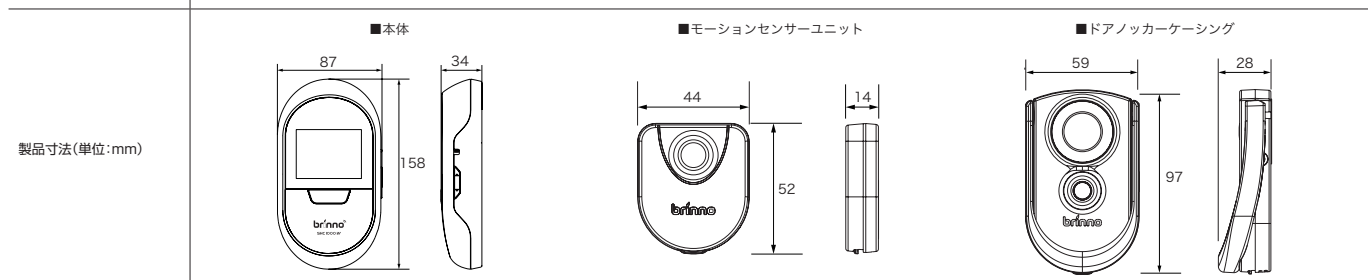

Wi-Fi対応モーションセンサードアスコープカメラ

わずか3ステップで簡単に設置でき、来訪者を自動で感知し撮影可能なドアスコープカメラ。Wi-Fi対応で外出先からでも映像が確認できます。

NHV MAC-WIFI

希望小売価格 **81,400円**(税込)

IPX4準拠

【付属品】

モーションセンサーユニット

ドアノックケーシング

型式	NHV MAC-WIFI
撮影範囲	90°
液晶パネル	2.7" TFT
ストレージ	microSDカード(最大32GB/Class10を推奨)(8GB付属)
ファイルフォーマット	JPEG
内蔵センサー	ノッキングセンサー
無線	Wi-Fi (802.11 b/g)
アプリケーション対応OS	iOS 8.0/Android 4.4 以上
電源	単三形乾電池4本(付属)
ドアスコープ直径	12mm(オプションにて14mmに変更可能)
ドアの厚み	28~58mm(オプションにて43~80mmに変更可能)
外形寸法	87(幅)×158(高)×34(奥)mm
動作可能周囲温度	0~45度
重量	170g(電池含まず)
	モーションセンサーユニット
検知範囲	90°(水平)
検知距離	中心:4m、側面:1.5m
レシーバーへの伝送距離	10m
電源	CR2450電池1枚(付属)
バッテリー寿命目安	およそ28,000回(ご使用の電池により異なります)
防水性能	IPX4
動作可能周囲温度	0~45度
外形寸法	44(幅)×52(高)×14(奥)mm
重量	21g(電池含まず)
	その他付属品
	ベースフランジ、締付工具、microSDカード、単三形乾電池4本、ユーザーマニュアル、クイックスタートガイド、磁気壁掛け、電池錠、ドライバー、CR2450電池1枚、ドアノックケーシング、レシーバーユニット