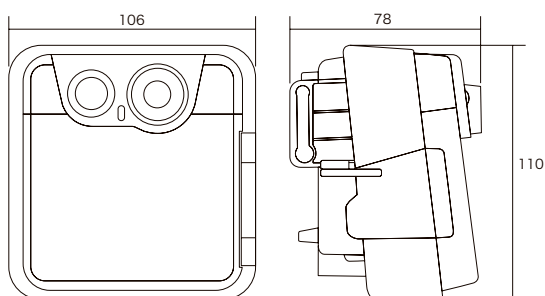

型式	NAC200DN
イメージセンサー	1/4レンズ CMOS
解像度	1280×720
レンズ	f = 28mm / F2.0
撮影範囲	70.0°
撮影モード	コマ撮り：1コマ / 1秒 ~ 24時間の任意の間隔で撮影 モーション起動 (PIR人感センサー)：1 ~ 3コマ / 秒 ハイブリッド (コマ撮り + モーション起動)
モーション検知距離	約6m
モーション検知角度	100°
デイナイト	有
感度	2500mV / lux-sec
LCD画面	1.44インチTFT LCD
防水性能	IPX4
記録メディア	SDカード (最大32GBまで対応)
録画フォーマット	AVI
電源	単一形乾電池2本
電池寿命	最長14ヶ月
外部電源	5V / 1A
動作可能周囲環境	温度：-20.0 ~ 50.0℃
外形寸法	106 (幅) × 110 (高) × 78 (奥)mm
重量	275g (電池含まず)
同梱物	カメラ本体、壁面ブラケット、ゴムストラップ、固定用ベルト、ユーザーマニュアル

製品寸法(単位:mm)

AI ヴィジュアライズ

IP ヴィジュアライズ

AHD ヴィジュアライズ

ALCOHOLCHECKER ヴィジュアライズ

THERMAL ヴィジュアライズ

DIY ヴィジュアライズ

周辺機器