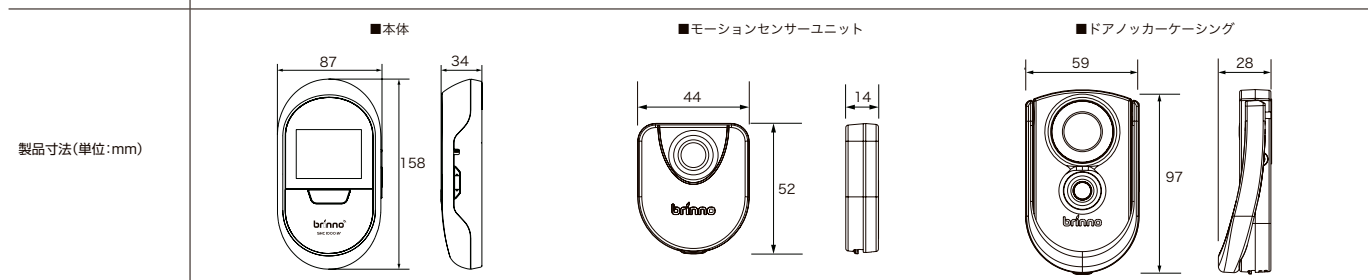

周辺機器

NHV MAC-WIFI

希望小売価格 **93,500**円(税込)

IPX4準拠

【付属品】

モーションセンサーユニット

ドアノッカーケーシング

ドアスコープバレル

型式	NHV MAC-WIFI
撮影範囲	90°
液晶パネル	2.7" TFT
ストレージ	microSDカード(最大32GB/Class10を推奨)(8GB付属)
ファイルフォーマット	JPEG
内蔵センサー	ノッキングセンサー
無線	Wi-Fi (802.11 b/g)
アプリケーション対応OS	iOS 8.0/Android 4.4 以上
電源	単三形乾電池4本(付属)
ドアスコープ直径	12mm(オプションにて14mmに変更可能)
ドアの厚み	28~58mm(オプションにて43~80mmに変更可能)
外形寸法	87(幅)×158(高)×34(奥)mm
動作可能周囲温度	0~45度
重量	170g(電池含まず)
	モーションセンサーユニット
検知範囲	90°(水平)
検知距離	中心:4m、側面:1.5m
レシーバーへの伝送距離	10m
電源	CR2450電池1枚(付属)
バッテリー寿命目安	およそ28,000回(ご使用の電池により異なります)
防水性能	IPX4
動作可能周囲温度	0~45度
外形寸法	44(幅)×52(高)×14(奥)mm
重量	21g(電池含まず)
	その他付属品
	ベースフランジ、締付工具、microSDカード、単三形乾電池4本、ユーザーマニュアル、クイックスタートガイド、磁気壁掛け、電池錠、ドライバー、CR2450電池1枚、ドアノッカーケーシング、レシーバーユニット