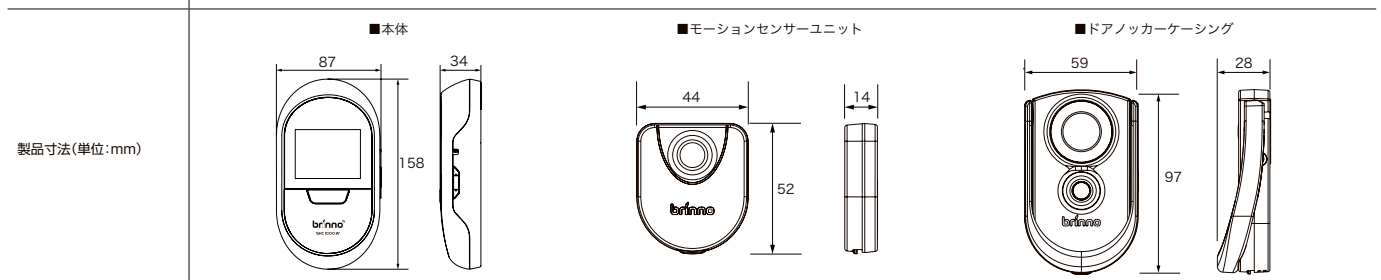

周辺機器

NHV MAC-WIFI

希望小売価格 **81,400円**(税込)

IPX4準拠

【付属品】

モーションセンサーユニット

ドアノックカバーケーシング

ドアスコープバレル

型式	NHV MAC-WIFI
撮影範囲	90°
液晶パネル	2.7" TFT
ストレージ	microSDカード(最大32GB/Class10を推奨)(8GB付属)
ファイルフォーマット	JPEG
内蔵センサー	ノッキングセンサー
無線	Wi-Fi (802.11 b/g)
アプリケーション対応OS	iOS 8.0/Android 4.4 以上
電源	単三形乾電池4本(付属)
ドアスコープ直径	12mm(オプションにて14mmに変更可能)
ドアの厚み	28~58mm(オプションにて43~80mmに変更可能)
外形寸法	87(幅)×158(高)×34(奥)mm
動作可能周囲温度	0~45度
重量	170g(電池含まず)
	モーションセンサーユニット
検知範囲	90°(水平)
検知距離	中心:4m、側面:1.5m
レシーバーへの伝送距離	10m
電源	CR2450電池1枚(付属)
バッテリー寿命目安	およそ28,000回(ご使用の電池により異なります)
防水性能	IPX4
動作可能周囲温度	0~45度
外形寸法	44(幅)×52(高)×14(奥)mm
重量	21g(電池含まず)
	その他付属品
	ベースフランジ、締付工具、microSDカード、単三形乾電池4本、ユーザーマニュアル、クイックスタートガイド、磁気壁掛け、電池錠、ドライバー、CR2450電池1枚、ドアノックカバーケーシング、レシーバーユニット