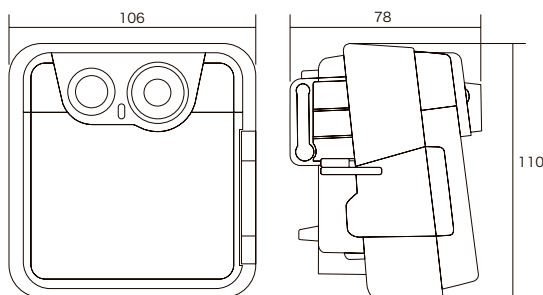

型式	NAC200DN
イメージセンサー	1/4"CMOS Sensor
解像度	1280×720
レンズ	f=28mm/F2.0
撮影範囲	70°
撮影モード	コマ撮り:1コマ/1秒~24時間の任意の間隔で撮影 モーション起動(PIR人感センサー):1~3コマ/秒 ハイブリッド(コマ撮り+モーション起動)
モーション検知距離	約6m
モーション検知角度	100°
デイナイト	有
感度	2500mV/lux-sec
LCD画面	1.44インチTFT LCD
防水性能	IPX4
記録メディア	SDカード(最大32GBまで対応)
録画フォーマット	AVI
電源	単一形乾電池2本
電池寿命	最長14ヶ月
外部電源	5V 1A
使用可能周囲温度	-20~50度
外形寸法	106(幅)×110(高)×78(奥)mm
重量	275g(電池含まず)
同梱物	カメラ本体、壁面ブラケット、ゴムストラップ、固定用ベルト、ユーザーマニュアル

製品寸法(単位:mm)

AI ヴィジュアライズ

IP ヴィジュアライズ

AHD ヴィジュアライズ

ALCOHOLCHECKER ヴィジュアライズ

THERMAL ヴィジュアライズ

DIY ヴィジュアライズ

周辺機器