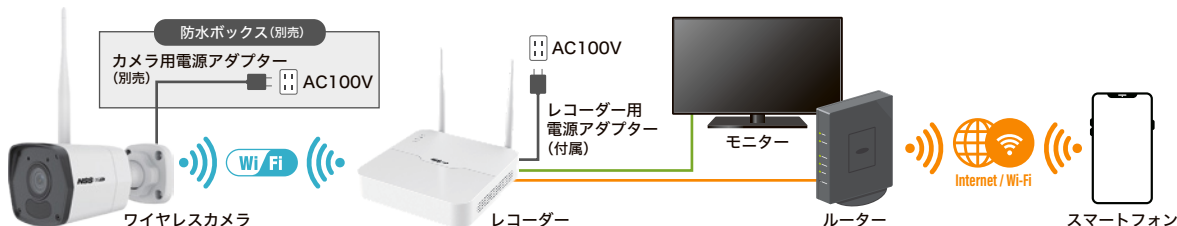

「小規模施設」「戸建住宅」のセキュリティ対策に！ NSSワイヤレスカメラシステム

フルHD × Wi-Fiで、いつでも・どこでも
高画質で繊細な映像で確認が可能。

1080pフルHDの高精細映像をWi-Fiで手軽に管理。2TBの大容量HDDで長期間録画でき、屋外設置や夜間撮影にも対応しています。スマホアプリから映像をリアルタイムで確認できるため、外出中でも安心。

<小規模施設例>

店舗

事務所

倉庫

戸建住宅

「安心・高画質・簡単操作」。 小規模施設/戸建住宅の防犯を支える「8つの特徴」

NSSワイヤレスカメラは、設置のしやすさから映像の美しさ、録画の安心まで
使いやすさと高性能を両立した8つの特長で、小規模施設やご家庭のセキュリティをしっかりサポートします。

<p>Wi-Fi機能</p> <p>レコーダーと無線で接続</p>	<p>フルHD対応</p> <p>高画質で繊細な映像</p>	<p>2TB 大容量HDD</p> <p>録画データ長期保存</p>	<p>スマホ アプリ対応</p> <p>外出先から確認可能</p>
<p>屋外での 設置も可能</p> <p>防塵防水規格IP67</p>	<p>夜間でも 暗視撮影</p> <p>赤外線機能搭載</p>	<p>日本語対応</p> <p>安心して操作可能</p>	<p>カメラの 追加が可能</p> <p>最大8台まで追加可能</p>

【システム構成図】 <LANケーブル> — <HDMIケーブル> —

- 設置前に、必ずレコーダーとカメラを近くに配置し、正常に映像が受信できるかをご確認下さい
- レコーダーとカメラの距離は、見通しで5~10m程度を目安として下さい
- Wi-Fiの通信品質は、設置距離・障害物の有無・周囲の電波干渉などの環境に大きく左右されます
- レコーダー側の映像画面にてカメラの電波強度が4本以上になっていることを必ずご確認下さい

2MP 防水暗視 ドーム型 ワイヤレスカメラ

Wi-Fiに対応した暗視撮影が可能な2MP防水ドーム型ワイヤレスカメラ。

※アダプターは別売りです。

NSU-W933-2M

オープン価格

【製品特長】

- 1920 × 1080 解像度を有する 2 MP ワイヤレスドームカメラです。
- ワイヤレス対応レコーダーに無線で接続することができます。
- WDR 機能搭載で、逆光等の明暗差が大きな場所でも鮮明な映像を映し出します。
- 壁面 / 天井吊り下げ両方の取り付けに対応しています。
- IP67 規格準拠で防水 / 防塵性に優れています。