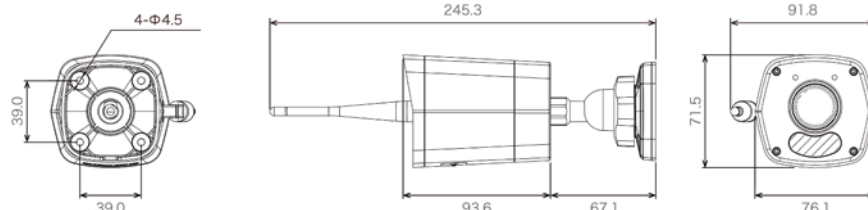

【製品特長】

- 1920 × 1080 解像度を有する 2 MP ワイヤレスカメラです。
- ワイヤレス対応レコーダーに無線で接続することができます。
- WDR 機能搭載で、逆光等の明暗差が大きな場所でも鮮明な映像を映し出します。
- 壁面 / 天井吊り下げ両方の取り付けに対応しています。
- IP67 規格準拠で防水 / 防塵性に優れています。

型 式	NSU-W941-2M
イメージセンサー	1 / 3 インチ CMOSセンサー
解像度	1920 × 1080
映像圧縮方式	H.265、H.264、Ultra 265
フレームレート	1920 × 1080 : 25 FPS
レンズ	f = 2.8 mm / F2.0
撮影範囲	水平 94.0° × 垂直 52.4°
ズーム	-
S / N比	52 dB
赤外線 LED	有
赤外線照射距離	30 m
被写体最低照度	カラー : 0.01 Lux、モノクロ : 0 Lux
シャッター速度	1 ~ 1 / 100,000
ICR 機能	有
デイナイト機能	有
WDR	有
フリッカレ機能	有
ノイズリダクション機能	有 (2 / 3 DNR)
アナログ映像出力	-
オーディオ	内蔵マイク / 音声圧縮方式 G.711a、G.711u
ネットワークプロトコル	IPv4、TCP、UDP、DHCP、RTSP、DNS、DDNS、NTP、HTTP
Wi-Fi	IEEE 802.11 b / g / n / ax
周波数	2.4 GHz
帯域幅	20 / 40 MHz
変 調	802.11b : CCK、802.11 g / n : OFDM、802.11ax : OFDMA
Wi-Fi セキュリティ	WPA-PSK / WPA2-PSK
伝送速度	802.11b : 最大 11 Mbps、802.11g : 最大 54 Mbps、802.11n : 最大 150 Mbps、802.11ax : 最大 270 Mbps
推奨ブラウザ	Chrome、Firefox、Edge
アラーム	-
防水機能	IP67
耐衝撃機能	-
電 源	DC12V
消費電力	3.5 W
消費電流	292 mA
動作可能周囲環境	温度 : -30.0 ~ 60.0℃、湿度 : 95.0% 以下 (結露なし)
外形寸法	76.1 (幅) × 71.5 (高) × 160.7 (奥)mm
重 量	250 g

製品寸法 (単位 : mm)