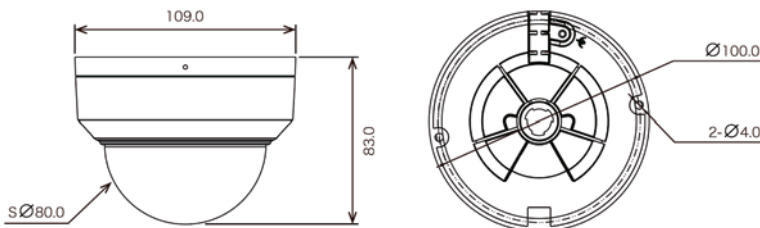

【製品特長】

- 1920 × 1080 解像度を有する 2 MP ワイヤレスドームカメラです。
- ワイヤレス対応レコーダーに無線で接続することができます。
- WDR 機能搭載で、逆光等の明暗差が大きな場所でも鮮明な映像を映し出します。
- 壁面 / 天井吊り下げ両方の取り付けに対応しています。
- IP67 規格準拠で防水 / 防塵性に優れています。

型 式	NSU-W933-2M
イメージセンサー	1 / 2.9 インチ CMOSセンサー
解像度	1920 × 1080
映像圧縮方式	H.265, H.264, Ultra 265
フレームレート	1920 × 1080 : 30 FPS
レンズ	f = 2.8 mm / F2.0
撮影範囲	水平 101.0° × 垂直 52.4°
ズーム	-
S / N比	52 dB
赤外線 LED	有
赤外線照射距離	30 m
被写体最低照度	カラー : 0.01 Lux, モノクロ : 0 Lux
シャッター速度	1 ~ 1 / 100,000
ICR 機能	有
デイナイト機能	有
WDR	有
フリッカレス機能	有
ノイズリダクション機能	有 (2 / 3 DNR)
アナログ映像出力	-
オーディオ	内蔵マイク / 音声圧縮方式 G.711a, G.711u
ネットワークプロトコル	IPv4, TCP, UDP, DHCP, RTSP, DNS, DDNS, NTP, HTTP
Wi-Fi	IEEE 802.11 b / g / n
周波数	2.4 GHz
帯域幅	20 MHz
変 調	802.11b : CCK, QPSK, BPSK, 802.11g / n : OFDM / HT
Wi-Fi セキュリティ	WPA-PSK / WPA2-PSK
伝送速度	802.11b : 最大 11 Mbps, 802.11g : 最大 54 Mbps, 802.11n : 最大 150 Mbps
推奨ブラウザ	Chrome, Firefox, Edge
アラーム	-
防水機能	IP67
耐衝撃機能	IK10
電 源	DC12V
消費電力	4.0 W
消費電流	334 mA
動作可能周囲環境	温度 : -30.0 ~ 60.0℃、湿度 : 95.0% 以下 (結露なし)
外形寸法	109.0 (径) × 83.0 (高)mm
重 量	320 g

製品寸法(単位:mm)