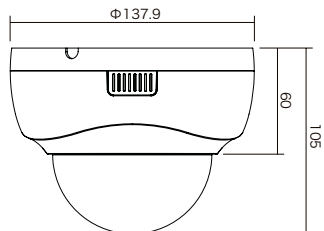

型式	NSC-SP932MA-2M	NSC-SP932MA-4M
イメージセンサー	1/2.8インチ Sony Starvis CMOS	1/2.7インチ Omnicision Nyxel® CMOS
解像度	1920 × 1080	2592 × 1520
映像圧縮方式	H.265, H.264	H.265, H.264
フレームレート	1920 × 1080 : 30fps	2592 × 1520 : 30fps
レンズ	f = 2.7 ~ 12mm / F1.4	f = 2.7 ~ 12mm / F1.4
撮影範囲	水平109.1° × 垂直58.0° ~ 水平34.7° × 垂直18.5°	水平104.0° × 垂直55.9° ~ 水平33.0° × 垂直17.8°
ズーム	光学ズーム : 4.4倍	光学ズーム : 4.4倍
S/N比	58dB	58dB
赤外線LED	有	有
赤外線照射距離	最大20m	最大20m
被写体最低照	カラー時 : 0.01Lux / F1.4, IR 点灯時 : 0 Lux / F1.4	カラー時 : 0.03Lux / F1.4, IR 点灯時 : 0 Lux / F1.4
シャッター速度	1/30 ~ 1/20,000	1/30 ~ 1/20,000
ICR機能	有	有
デナイト機能	有	有
WDR	有 (D-WDR)	有 (D-WDR)
フリッカレス機能	有	有
ノイズリダクション機能	有 (3DNR)	有 (3DNR)
アナログ映像出力	-	-
オーディオ	入力 × 2 (内蔵マイク, RCA), 出力 × 1 (RCA) / 音声圧縮方式 G.711	入力 × 2 (内蔵マイク, RCA), 出力 × 1 (RCA) / 音声圧縮方式 G.711
最大リモートログイン数	12	12
ネットワークプロトコル	TCP/IP, HTTP, DHCP, DNS, DDNS, RTP/RTSP, SMTP, NTP, UPnP, SNMP, HTTPS, FTP, IPv4	TCP/IP, HTTP, DHCP, DNS, DDNS, RTP/RTSP, SMTP, NTP, UPnP, SNMP, HTTPS, FTP, IPv4
Wi-Fi	-	-
ONVIF	対応 (Profile S)	対応 (Profile S)
推奨ブラウザ	Internet Explorer	Internet Explorer
オンボードストレージ	-	-
アラーム	-	-
防水機能	-	-
耐衝撃機能	-	-
電源	PoE, DC12V	PoE, DC12V
消費電力	PoE : 5.7W, DC12V : 4.3W	PoE : 5.8W, DC12V : 4.5W
消費電流	DC12V : 360mA	DC12V : 370mA
動作可能周囲環境	温度 : -20.0 ~ 50.0℃, 湿度 : 90.0%以下 (結露なし)	温度 : -20.0 ~ 50.0℃, 湿度 : 90.0%以下 (結露なし)
外形寸法	137.9 (径) × 105 (高)mm	137.9 (径) × 105 (高)mm
重量	360g	360g

製品寸法(単位:mm)