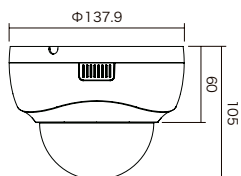

型式	NSC-SP931M-2M	NSC-SP931M-4M
イメージセンサー	1/2.8インチ Sony Starvis CMOS	1/2.7インチ Omnivision Nyxel® CMOS
解像度	1920 × 1080	2592 × 1520
映像圧縮方式	H.265, H.264	H.265, H.264
フレームレート	1920 × 1080 : 30fps	2592 × 1520 : 30fps
レンズ	f = 2.7 ~ 12mm / F1.4	f = 2.7 ~ 12mm / F1.4
撮影範囲	水平109.1° × 垂直58.0° ~ 水平34.7° × 垂直18.5°	水平104.0° × 垂直55.9° ~ 水平33.0° × 垂直17.8°
ズーム	光学ズーム : 4.4倍	光学ズーム : 4.4倍
S/N比	58dB	58dB
赤外線LED	-	-
赤外線照射距離	-	-
被写体最低照	カラー時 : 0.01Lux / F1.4, モノクロ時 : 0.001Lux / F1.4	カラー時 : 0.03Lux / F1.4, モノクロ時 : 0.003Lux / F1.4
シャッター速度	1/30 ~ 1/20,000	1/30 ~ 1/20,000
ICR機能	有	有
デイナイト機能	有	有
WDR	有 (D-WDR)	有 (D-WDR)
フリッカレス機能	有	有
ノイズリダクション機能	有 (3DNR)	有 (3DNR)
アナログ映像出力	-	-
オーディオ	-	-
最大リモートログイン数	12	12
ネットワークプロトコル	TCP/IP, HTTP, DHCP, DNS, DDNS, RTP/RTSP, SMTP, NTP, UPnP, SNMP, HTTPS, FTP, IPv4	TCP/IP, HTTP, DHCP, DNS, DDNS, RTP/RTSP, SMTP, NTP, UPnP, SNMP, HTTPS, FTP, IPv4
Wi-Fi	-	-
ONVIF	対応 (Profile S)	対応 (Profile S)
推奨ブラウザ	Internet Explorer	Internet Explorer
オンボードストレージ	-	-
アラーム	-	-
防水機能	-	-
耐衝撃機能	-	-
電源	PoE, DC12V	PoE, DC12V
消費電力	PoE : 3.6W, DC12V : 2.8W	PoE : 3.6W, DC12V : 2.9W
消費電流	DC12V : 230mA	DC12V : 240mA
動作可能周囲環境	温度 : -20.0 ~ 50.0°C, 湿度 : 90.0%以下 (結露なし)	温度 : -20.0 ~ 50.0°C, 湿度 : 90.0%以下 (結露なし)
外形寸法	137.9 (径) × 105 (高)mm	137.9 (径) × 105 (高)mm
重量	310g	310g

製品寸法(単位:mm)