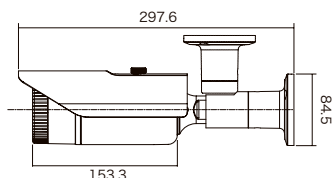

防水暗視電動バリフォーカルネットワークカメラ

圧縮方式H.265に対応した暗視撮影が可能な2MP/4MP防水ネットワークカメラ。設置場所に合わせて電動でレンズのズーム調整が可能。中距離監視向き。

NSC-SP942M-2M-BK

希望小売価格 247,500円(税込)

- 2MP (2メガ)
- IP66 (IP66準拠)
- H.265 HEVC (H.265圧縮)
- 40mIR (赤外線照射)
- WDR (WDR)
- 4.4x ZOOM (光学ズーム)

NSC-SP942M-4M-BK

希望小売価格 258,500円(税込)

- 4MP (4メガ)
- IP66 (IP66準拠)
- H.265 HEVC (H.265圧縮)
- 40mIR (赤外線照射)
- WDR (WDR)
- 4.4x ZOOM (光学ズーム)

【製品特長】

- 電動バリフォーカルレンズにより、画面を見ながら画角調整を行うことが可能です。
- WDR機能搭載で、逆光等の明暗差が大きな場所でも鮮明な映像を映し出します。
- IP66規格準拠で防水、防塵性に優れています。
- 壁面/天井吊り下げ両方の取り付けに対応しています。
- 専用アプリケーションで、iOS/Android端末からモニタリングが可能です。(Smart Phone App : Mobile CMS)