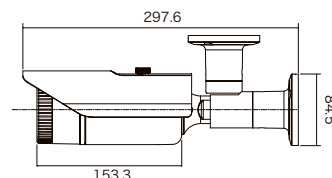

防水暗視電動バリフォーカルネットワークカメラ

圧縮方式H.265に対応した暗視撮影が可能な2MP/4MP防水ネットワークカメラ。設置場所に合わせて電動でレンズのズーム調整が可能。中距離監視向き。

NSC-SP942M-2M-BK

希望小売価格 247,500円(税込)

- 2MP (2メガ)
- IP66 (IP66準拠)
- H.265 HEVC (H.265圧縮)
- 40mIR (赤外線照射)
- WDR (WDR)
- 4.4x ZOOM (光学ズーム)

NSC-SP942M-4M-BK

希望小売価格 258,500円(税込)

- 4MP (4メガ)
- IP66 (IP66準拠)
- H.265 HEVC (H.265圧縮)
- 40mIR (赤外線照射)
- WDR (WDR)
- 4.4x ZOOM (光学ズーム)

【製品特長】

- 電動バリフォーカルレンズにより、画面を見ながら画角調整を行うことが可能です。
- WDR機能搭載で、逆光等の明暗差が大きな場所でも鮮明な映像を映し出します。
- IP66規格準拠で防水、防塵性に優れています。
- 壁面/天井吊り下げ両方の取り付けに対応しています。
- 専用アプリケーションで、iOS/Android端末からモニタリングが可能です。(Smart Phone App : Mobile CMS)