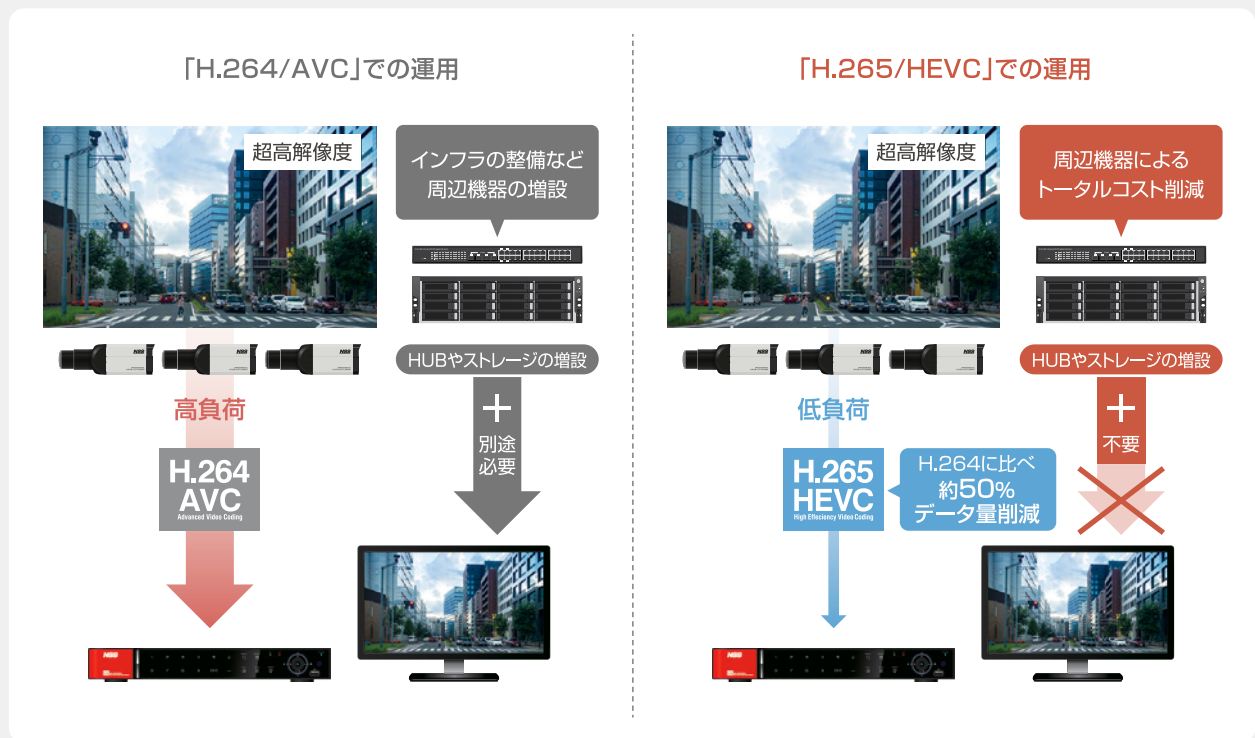

次世代動画圧縮規格「H.265/HEVC」を採用し、安定した「超高解像度」映像監視を実現。

次世代動画圧縮規格「H.265」対応

「H.265/HEVC」とは、従来のH.264/AVCの約2倍の圧縮性能を有する次世代の動画圧縮規格です。従来の圧縮規格H.264では、解像度が高くなることでデータ量が増加しインフラの整備やストレージの増設などが必要でしたが、次世代動画圧縮規格「H.265/HEVC」で高圧縮することにより、超高解像度映像でも既存の周辺機器のまま安定した運用が可能になります。