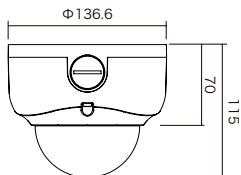

防水暗視電動バリフォーカルドーム型ネットワークカメラ

圧縮方式H.265に対応した暗視撮影が可能な2MP/4MP防水ドーム型ネットワークカメラ。設置場所に合わせて電動でレンズのズーム調整が可能。

NSC-SP933M-2M

希望小売価格 253,000円(税込)

- 2MP
- IP66
- H.265 HEVC
- 20mIR
- WDR
- 4.4x ZOOM

NSC-SP933M-4M

希望小売価格 264,000円(税込)

- 4MP
- IP66
- H.265 HEVC
- 20mIR
- WDR
- 4.4x ZOOM

【製品特長】

- 電動バリフォーカルレンズにより、画面を見ながら画角調整を行うことが可能です。
- WDR機能搭載で、逆光等の明暗差が大きな場所でも鮮明な映像を映し出します。
- IP66規格準拠で防水、防塵性に優れています。
- 3箇所可動軸によるレンズ調整機構で天井と壁どちらにでも設置可能です。
- 専用アプリケーションで、iOS/Android端末からモニタリングが可能です。(Smart Phone App : Mobile CMS)

型式	NSC-SP933M-2M	NSC-SP933M-4M
イメージセンサー	1/2.8インチ Sony Starvis CMOS	1/2.7インチ Omnivision Nyxel® CMOS
解像度	1920 × 1080	2592 × 1520
映像圧縮方式	H.265, H.264	H.265, H.264
フレームレート	1920 × 1080 : 30fps	2592 × 1520 : 30fps
レンズ	f = 2.7 ~ 12mm / F1.4	f = 2.7 ~ 12mm / F1.4
撮影範囲	水平109.1° × 垂直58.0° ~ 水平34.7° × 垂直18.5°	水平104.0° × 垂直55.9° ~ 水平33.0° × 垂直17.8°
ズーム	光学ズーム : 4.4倍	光学ズーム : 4.4倍
S/N比	58dB	58dB
赤外線LED	有	有
赤外線照射距離	最大20m	最大20m
被写体最低照	カラー時 : 0.01Lux / F1.4, IR 点灯時 : 0 Lux / F1.4	カラー時 : 0.03Lux / F1.4, IR 点灯時 : 0 Lux / F1.4
シャッター速度	1/30 ~ 1/20,000	1/30 ~ 1/20,000
ICR機能	有	有
デナイト機能	有	有
WDR	有 (D-WDR)	有 (D-WDR)
フリッカレス機能	有	有
ノイズリダクション機能	有 (3DNR)	有 (3DNR)
アナログ映像出力	-	-
オーディオ	-	-
最大リモートログイン数	12	12
ネットワークプロトコル	TCP/IP, HTTP, DHCP, DNS, DDNS, RTP/RTSP, SMTP, NTP, UPnP, SNMP, HTTPS, FTP, IPv4	TCP/IP, HTTP, DHCP, DNS, DDNS, RTP/RTSP, SMTP, NTP, UPnP, SNMP, HTTPS, FTP, IPv4
Wi-Fi	-	-
ONVIF	対応 (Profile S)	対応 (Profile S)
推奨ブラウザ	Internet Explorer	Internet Explorer
オンボードストレージ	-	-
アラーム	-	-
防水機能	IP66	IP66
耐衝撃機能	-	-
電源	PoE, DC12V	PoE, DC12V
消費電力	PoE : 5.7W, DC12V : 4.3W	PoE : 5.8W, DC12V : 4.5W
消費電流	DC12V : 360mA	DC12V : 370mA
動作可能周囲環境	温度 : -20.0 ~ 50.0℃, 湿度 : 95.0%以下 (結露なし)	温度 : -20.0 ~ 50.0℃, 湿度 : 95.0%以下 (結露なし)
外形寸法	136.6 (径) × 115 (高) mm	136.6 (径) × 115 (高) mm
重量	670g	670g

製品寸法(単位:mm)