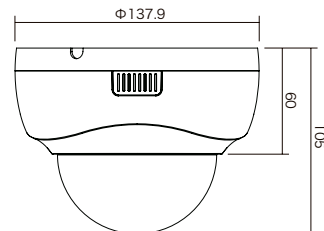

型式	NSC-SP932MA-2M	NSC-SP932MA-4M
イメージセンサー	1/2.8インチ Sony Starvis CMOS	1/2.7インチ Omnicision Nyxel® CMOS
解像度	1920 × 1080	2592 × 1520
映像圧縮方式	H.265, H.264	H.265, H.264
フレームレート	1920 × 1080 : 30fps	2592 × 1520 : 30fps
レンズ	f = 2.7 ~ 12mm / F1.4	f = 2.7 ~ 12mm / F1.4
撮影範囲	水平109.1° × 垂直58.0° ~ 水平34.7° × 垂直18.5°	水平104.0° × 垂直55.9° ~ 水平33.0° × 垂直17.8°
ズーム	光学ズーム : 4.4倍	光学ズーム : 4.4倍
S/N比	58dB	58dB
赤外線LED	有	有
赤外線照射距離	最大20m	最大20m
被写体最低照	カラー時 : 0.01Lux / F1.4, IR 点灯時 : 0 Lux / F1.4	カラー時 : 0.03Lux / F1.4, IR 点灯時 : 0 Lux / F1.4
シャッター速度	1/30 ~ 1/20,000	1/30 ~ 1/20,000
ICR機能	有	有
デナイト機能	有	有
WDR	有 (D-WDR)	有 (D-WDR)
フリッカレス機能	有	有
ノイズリダクション機能	有 (3DNR)	有 (3DNR)
アナログ映像出力	-	-
オーディオ	入力 × 2 (内蔵マイク, RCA), 出力 × 1 (RCA) / 音声圧縮方式 G.711	入力 × 2 (内蔵マイク, RCA), 出力 × 1 (RCA) / 音声圧縮方式 G.711
最大リモートログイン数	12	12
ネットワークプロトコル	TCP/IP, HTTP, DHCP, DNS, DDNS, RTP/RTSP, SMTP, NTP, UPnP, SNMP, HTTPS, FTP, IPv4	TCP/IP, HTTP, DHCP, DNS, DDNS, RTP/RTSP, SMTP, NTP, UPnP, SNMP, HTTPS, FTP, IPv4
Wi-Fi	-	-
ONVIF	対応 (Profile S)	対応 (Profile S)
推奨ブラウザ	Internet Explorer	Internet Explorer
オンボードストレージ	-	-
アラーム	-	-
防水機能	-	-
耐衝撃機能	-	-
電源	PoE, DC12V	PoE, DC12V
消費電力	PoE : 5.7W, DC12V : 4.3W	PoE : 5.8W, DC12V : 4.5W
消費電流	DC12V : 360mA	DC12V : 370mA
動作可能周囲環境	温度 : -20.0 ~ 50.0℃, 湿度 : 90.0%以下 (結露なし)	温度 : -20.0 ~ 50.0℃, 湿度 : 90.0%以下 (結露なし)
外形寸法	137.9 (径) × 105 (高)mm	137.9 (径) × 105 (高)mm
重量	360g	360g

製品寸法(単位:mm)