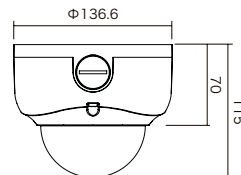

防水暗視電動バリフォーカルドーム型ネットワークカメラ

圧縮方式H.265に対応した暗視撮影が可能な2MP/4MP防水ドーム型ネットワークカメラ。設置場所に合わせて電動でレンズのズーム調整が可能。

NSC-SP933M-2M

希望小売価格 253,000円(税込)

- 2MP
- IP66
- H.265 HEVC
- 20mIR
- WDR
- 4.4x ZOOM

NSC-SP933M-4M

希望小売価格 264,000円(税込)

- 4MP
- IP66
- H.265 HEVC
- 20mIR
- WDR
- 4.4x ZOOM

【製品特長】

- 電動バリフォーカルレンズにより、画面を見ながら画角調整を行うことが可能です。
- WDR機能搭載で、逆光等の明暗差が大きな場所でも鮮明な映像を映し出します。
- IP66規格準拠で防水、防塵性に優れています。
- 3箇所可動軸によるレンズ調整機構で天井と壁どちらにでも設置可能です。
- 専用アプリケーションで、iOS/Android端末からモニタリングが可能です。(Smart Phone App : Mobile CMS)

型式	NSC-SP933M-2M	NSC-SP933M-4M
イメージセンサー	1/2.8インチ Sony Starvis CMOS	1/2.7インチ Omnivision Nyxel® CMOS
解像度	1920 × 1080	2592 × 1520
映像圧縮方式	H.265, H.264	H.265, H.264
フレームレート	1920 × 1080 : 30fps	2592 × 1520 : 30fps
レンズ	f = 2.7 ~ 12mm / F1.4	f = 2.7 ~ 12mm / F1.4
撮影範囲	水平109.1° × 垂直58.0° ~ 水平34.7° × 垂直18.5°	水平104.0° × 垂直55.9° ~ 水平33.0° × 垂直17.8°
ズーム	光学ズーム : 4.4倍	光学ズーム : 4.4倍
S/N比	58dB	58dB
赤外線LED	有	有
赤外線照射距離	最大20m	最大20m
被写体最低照	カラー時 : 0.01Lux / F1.4, IR 点灯時 : 0 Lux / F1.4	カラー時 : 0.03Lux / F1.4, IR 点灯時 : 0 Lux / F1.4
シャッター速度	1/30 ~ 1/20,000	1/30 ~ 1/20,000
ICR機能	有	有
デナイト機能	有	有
WDR	有 (D-WDR)	有 (D-WDR)
フリッカレス機能	有	有
ノイズリダクション機能	有 (3DNR)	有 (3DNR)
アナログ映像出力	-	-
オーディオ	-	-
最大リモートログイン数	12	12
ネットワークプロトコル	TCP/IP, HTTP, DHCP, DNS, DDNS, RTP/RTSP, SMTP, NTP, UPnP, SNMP, HTTPS, FTP, IPv4	TCP/IP, HTTP, DHCP, DNS, DDNS, RTP/RTSP, SMTP, NTP, UPnP, SNMP, HTTPS, FTP, IPv4
Wi-Fi	-	-
ONVIF	対応 (Profile S)	対応 (Profile S)
推奨ブラウザ	Internet Explorer	Internet Explorer
オンボードストレージ	-	-
アラーム	-	-
防水機能	IP66	IP66
耐衝撃機能	-	-
電源	PoE, DC12V	PoE, DC12V
消費電力	PoE : 5.7W, DC12V : 4.3W	PoE : 5.8W, DC12V : 4.5W
消費電流	DC12V : 360mA	DC12V : 370mA
動作可能周囲環境	温度 : -20.0 ~ 50.0℃, 湿度 : 95.0%以下 (結露なし)	温度 : -20.0 ~ 50.0℃, 湿度 : 95.0%以下 (結露なし)
外形寸法	136.6 (径) × 115 (高) mm	136.6 (径) × 115 (高) mm
重量	670g	670g

製品寸法(単位:mm)