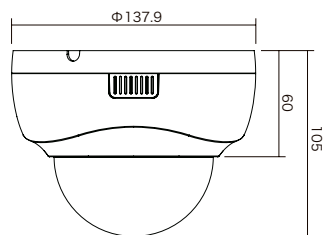

暗視バリフォーカルドーム型ネットワークカメラ

圧縮方式H.265に対応した暗視撮影が可能な2MP/4MPドーム型ネットワークカメラ。
内蔵マイクで集音可能。

※アダプターは別売です。

NSC-SP932A-2M

希望小売価格 236,500円(税込)

2メガ H.265圧縮 赤外線照射 WDR 内蔵マイク

NSC-SP932A-4M

希望小売価格 247,500円(税込)

4メガ H.265圧縮 赤外線照射 WDR 内蔵マイク

【製品特長】

- 集音マイクを搭載しています。
- WDR機能搭載で、逆光等の明暗差が大きな場所でも鮮明な映像を映し出します。
- 3箇所の可動軸によるレンズ調整機構で天井と壁どちらにでも設置可能です。
- 専用アプリケーションで、iOS/Android端末からモニタリングが可能です。(Smart Phone App : Mobile CMS)

型式	NSC-SP932A-2M	NSC-SP932A-4M
イメージセンサー	1/2.8インチ Sony Starvis CMOS	1/2.7インチ Omnivision Nyxel® CMOS
解像度	1920 × 1080	2592 × 1520
映像圧縮方式	H.265、H.264	H.265、H.264
フレームレート	1920 × 1080 : 30fps	2592 × 1520 : 30fps
レンズ	f = 2.8 ~ 12mm / F1.3	f = 2.8 ~ 12mm / F1.3
撮影範囲	水平105.6° × 垂直56.1° ~ 水平33.7° × 垂直17.9°	水平96.7° × 垂直52.3° ~ 水平32.9° × 垂直17.8°
S/N比	58dB	58dB
赤外線LED	有	有
赤外線照射距離	最大20m	最大20m
被写体最低照度	カラー時 : 0.01Lux / F1.3、IR 点灯時 : 0 Lux / F1.3	カラー時 : 0.03Lux / F1.3、IR 点灯時 : 0 Lux / F1.3
シャッター速度	1/30 ~ 1/20,000	1/30 ~ 1/20,000
ICR機能	有	有
デイナイト機能	有	有
WDR	有 (D-WDR)	有 (D-WDR)
フリッカレス機能	有	有
ノイズリダクション機能	有 (3DNR)	有 (3DNR)
アナログ映像出力	-	-
オーディオ	入力 × 2 (内蔵マイク、RCA)、出力 × 1 (RCA) / 音声圧縮方式 G.711	入力 × 2 (内蔵マイク、RCA)、出力 × 1 (RCA) / 音声圧縮方式 G.711
最大リモートログイン数	12	12
ネットワークプロトコル	TCP/IP、HTTP、DHCP、DNS、DDNS、RTP/RTSP、SMTP、NTP、UPnP、SNMP、HTTPS、FTP、IPv4	TCP/IP、HTTP、DHCP、DNS、DDNS、RTP/RTSP、SMTP、NTP、UPnP、SNMP、HTTPS、FTP、IPv4
Wi-Fi	-	-
ONVIF	対応 (Profile S)	対応 (Profile S)
推奨ブラウザ	Internet Explorer	Internet Explorer
オンボードストレージ	-	-
アラーム	-	-
防水機能	-	-
耐衝撃機能	-	-
電源	PoE、DC12V	PoE、DC12V
消費電力	PoE : 4.8W、DC12V : 3.6W	PoE : 5.3W、DC12V : 3.9W
消費電流	DC12V : 300mA	DC12V : 320mA
動作可能周囲環境	温度 : -20.0 ~ 50.0℃、湿度 : 90.0%以下 (結露なし)	温度 : -20.0 ~ 50.0℃、湿度 : 90.0%以下 (結露なし)
外形寸法	137.9 (径) × 105 (高)mm	137.9 (径) × 105 (高)mm
重量	350g	350g

製品寸法(単位:mm)