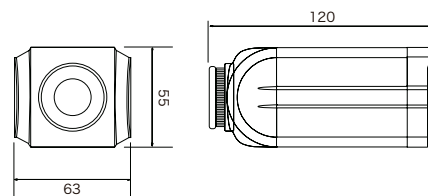

【製品特長】

- WDR機能搭載で、逆光等の明暗差が大きな場所でも鮮明な映像を映し出します。
- 専用アプリケーションで、iOS/Android端末からモニタリングが可能です。(Smart Phone App : Mobile CMS)

型式	NSC-SP900-2M	NSC-SP900-4M
イメージセンサー	1/2.8インチ Sony Starvis CMOS	1/2.7インチ Omnivision Nyxel® CMOS
解像度	1920 × 1080	2592 × 1520
映像圧縮方式	H.265, H.264	H.265, H.264
フレームレート	1920 × 1080 : 30fps	2592 × 1520 : 30fps
レンズ	C / CSマウント (CSマウント・マニュアルアイリスレンズ付属) f = 2.8 ~ 12mm / F1.4	C / CSマウント (CSマウント・マニュアルアイリスレンズ付属) f = 2.8 ~ 12mm / F1.4
撮影範囲	水平99.8° × 垂直53.4° ~ 水平37.9° × 垂直20.2°	水平99.8° × 垂直54.2° ~ 水平38.2° × 垂直20.7°
S/N比	58dB	58dB
赤外線LED	-	-
赤外線照射距離	-	-
被写体最低照度	カラー時 : 0.01Lux / F1.3, モノクロ時 : 0.001Lux / F1.3	カラー時 : 0.03Lux / F1.3, モノクロ時 : 0.003Lux / F1.3
シャッター速度	1/30 ~ 1/20,000	1/30 ~ 1/20,000
ICR機能	有	有
デイナイト機能	有	有
WDR	有 (D-WDR)	有 (D-WDR)
フリッカレス機能	有	有
ノイズリダクション機能	有 (3DNR)	有 (3DNR)
アナログ映像出力	-	-
オーディオ	-	-
最大リモートログイン数	12	12
ネットワークプロトコル	TCP/IP, HTTP, DHCP, DNS, DDNS, RTP/RTSP, SMTP, NTP, UPnP, SNMP, HTTPS, FTP, IPv4	TCP/IP, HTTP, DHCP, DNS, DDNS, RTP/RTSP, SMTP, NTP, UPnP, SNMP, HTTPS, FTP, IPv4
Wi-Fi	-	-
ONVIF	対応 (Profile S)	対応 (Profile S)
推奨ブラウザ	Internet Explorer	Internet Explorer
オンボードストレージ	-	-
アラーム	-	-
防水機能	-	-
耐衝撃機能	-	-
電源	PoE, DC12V	PoE, DC12V
消費電力	PoE : 2.7W, DC12V : 2.1W	PoE : 2.9W, DC12V : 2.3W
消費電流	DC12V : 170mA	DC12V : 190mA
動作可能周囲環境	温度 : -20.0 ~ 50.0℃、湿度 : 90.0%以下 (結露なし)	温度 : -20.0 ~ 50.0℃、湿度 : 90.0%以下 (結露なし)
外形寸法	63 (幅) × 55 (高) × 120 (奥)mm	63 (幅) × 55 (高) × 120 (奥)mm
重量	330g	330g

製品寸法(単位:mm)