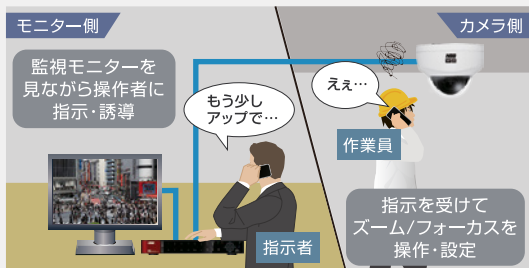

次世代動画圧縮規格「H.265/HEVC」を採用し、安定した「超高解像度」映像監視を実現。

次世代動画圧縮規格「H.265」対応

「H.265/HEVC」とは、従来のH.264/AVCの約2倍の圧縮性能を有する次世代の動画圧縮規格です。従来の圧縮規格H.264では、解像度が高くなることでデータ量が増加しインフラの整備やストレージの増設などが必要でしたが、次世代動画圧縮規格「H.265/HEVC」で高圧縮することにより、超高解像度映像でも既存の周辺機器のまま安定した運用が可能になります。

最大「4MP(メガピクセル)」の超高解像度撮影

「2MP(Full HD/約200万画素)」と「4MP(約400万画素)」の超高解像度カメラをラインアップ。撮影の重要度に合わせて2MP/4MPのカメラを選択でき、より鮮明で高精細な映像監視が可能になります。

4MPのカメラは2MPのカメラに比べ、約2倍の超高解像度撮影が可能で、より広範囲でより鮮明な映像を映し出すことができます。

アナログ感覚でIPシステムを構築 「簡単設置」「簡単設定」で小規模での運用に最適

「電動バリフォーカルカメラ」により、遠隔操作でズーム/フォーカスの調整

電動バリフォーカル機能のあるカメラにより、モニター側にて映像を確認しながら遠隔操作でズーム/フォーカスの調整が可能です。カメラ側で直接操作する必要が無いので、設定が簡単で設置後のレンズ調整も簡単です。また、カメラ設置工事においても、設定時の作業人員を抑えることができるため、設置工事費のコストダウンに繋がります。

◆ 従来のバリフォーカルカメラ

指示者がモニターを見ながら作業員に指示し、離れたカメラを操作・設定する必要があります。

◆ 電動バリフォーカルカメラ

電動バリフォーカル機能でモニターを見ながらズーム/フォーカスの遠隔操作が可能なので、設定時の作業員が不要です。

「PoE HUB内蔵」でカメラとレコーダーを繋ぐだけ

SPシリーズは、従来のIPシステムのようにカメラとレコーダーの間にHUBやルーターを設置する必要はありません。アナログシステムのようにカメラとレコーダーをLANケーブルで直接接続するだけで簡単に再生・録画を開始できます。また、SPシリーズのレコーダーは「PoE HUB内蔵」のため、別途カメラ側に電源を用意する必要もありません。