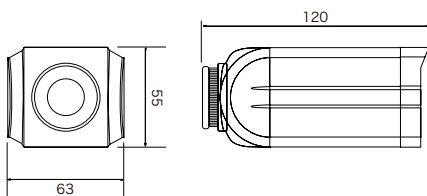

【製品特長】

- WDR機能搭載で、逆光等の明暗差が大きな場所でも鮮明な映像を映し出します。
- 専用アプリケーションで、iOS/Android端末からモニタリングが可能です。(Smart Phone App : Mobile CMS)

型式	NSC-SP900-2M	NSC-SP900-4M
イメージセンサー	1/2.8インチ Sony Starvis CMOS	1/2.7インチ Omnivision Nyxel® CMOS
解像度	1920 × 1080	2592 × 1520
映像圧縮方式	H.265, H.264	H.265, H.264
フレームレート	1920 × 1080 : 30fps	2592 × 1520 : 30fps
レンズ	C / CSマウント (CSマウント・マニュアルアイリスレンズ付属) f = 2.8 ~ 12mm / F1.4	C / CSマウント (CSマウント・マニュアルアイリスレンズ付属) f = 2.8 ~ 12mm / F1.4
撮影範囲	水平99.8° × 垂直53.4° ~ 水平37.9° × 垂直20.2°	水平99.8° × 垂直54.2° ~ 水平38.2° × 垂直20.7°
S/N比	58dB	58dB
赤外線LED	-	-
赤外線照射距離	-	-
被写体最低照度	カラー時 : 0.01Lux / F1.3, モノクロ時 : 0.001Lux / F1.3	カラー時 : 0.03Lux / F1.3, モノクロ時 : 0.003Lux / F1.3
シャッター速度	1/30 ~ 1/20,000	1/30 ~ 1/20,000
ICR機能	有	有
デイナイト機能	有	有
WDR	有 (D-WDR)	有 (D-WDR)
フリッカレス機能	有	有
ノイズリダクション機能	有 (3DNR)	有 (3DNR)
アナログ映像出力	-	-
オーディオ	-	-
最大リモートログイン数	12	12
ネットワークプロトコル	TCP/IP, HTTP, DHCP, DNS, DDNS, RTP/RTSP, SMTP, NTP, UPnP, SNMP, HTTPS, FTP, IPv4	TCP/IP, HTTP, DHCP, DNS, DDNS, RTP/RTSP, SMTP, NTP, UPnP, SNMP, HTTPS, FTP, IPv4
Wi-Fi	-	-
ONVIF	対応 (Profile S)	対応 (Profile S)
推奨ブラウザ	Internet Explorer	Internet Explorer
オンボードストレージ	-	-
アラーム	-	-
防水機能	-	-
耐衝撃機能	-	-
電源	PoE, DC12V	PoE, DC12V
消費電力	PoE : 2.7W, DC12V : 2.1W	PoE : 2.9W, DC12V : 2.3W
消費電流	DC12V : 170mA	DC12V : 190mA
動作可能周囲環境	温度 : -20.0 ~ 50.0℃、湿度 : 90.0%以下 (結露なし)	温度 : -20.0 ~ 50.0℃、湿度 : 90.0%以下 (結露なし)
外形寸法	63 (幅) × 55 (高) × 120 (奥)mm	63 (幅) × 55 (高) × 120 (奥)mm
重量	330g	330g

製品寸法(単位:mm)