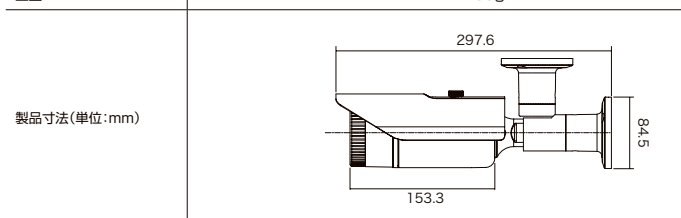

【製品特長】

- WDR機能搭載で、逆光等の明暗差が大きな場所でも鮮明な映像を映し出します。
- IP66規格準拠で防水、防塵性に優れています。
- 壁面/天井吊り下げ両方の取り付けに対応しています。
- 専用アプリケーションで、iOS/Android端末からモニタリングが可能です。
  (Smart Phone App : Mobile CMS)

型式	NSC-SP943-2M	NSC-SP943-4M
イメージセンサー	1/2.8インチ Sony Starvis CMOS	1/2.7インチ Omnicision Nyxel® CMOS
解像度	1920 × 1080	2592 × 1520
映像圧縮方式	H.265、H.264	H.265、H.264
フレームレート	1920 × 1080 : 30fps	2592 × 1520 : 30fps
レンズ	f = 5 ~ 50mm / F1.6	f = 5 ~ 50mm / F1.6
撮影範囲	水平50.5° × 垂直28.4° ~ 水平8.9° × 垂直5.0°	水平46.6° × 垂直26.2° ~ 水平8.5° × 垂直4.8°
S/N比	58dB	58dB
赤外線LED	有	有
赤外線照射距離	最大70m	最大70m
被写体最低照度	カラー時 : 0.01Lux / F1.3、IR 点灯時 : 0 Lux / F1.3	カラー時 : 0.03Lux / F1.3、IR 点灯時 : 0 Lux / F1.3
シャッター速度	1/30 ~ 1/20,000	1/30 ~ 1/20,000
ICR機能	有	有
デナイト機能	有	有
WDR	有 (D-WDR)	有 (D-WDR)
フリッカレス機能	有	有
ノイズリダクション機能	有 (3DNR)	有 (3DNR)
アナログ映像出力	-	-
オーディオ	-	-
最大リモートログイン数	12	12
ネットワークプロトコル	TCP/IP、HTTP、DHCP、DNS、DDNS、RTP/RTSP、SMTP、NTP、UPnP、SNMP、HTTPS、FTP、IPv4	TCP/IP、HTTP、DHCP、DNS、DDNS、RTP/RTSP、SMTP、NTP、UPnP、SNMP、HTTPS、FTP、IPv4
Wi-Fi	-	-
ONVIF	対応 (Profile S)	対応 (Profile S)
推奨ブラウザ	Internet Explorer	Internet Explorer
オンボードストレージ	-	-
アラーム	-	-
防水機能	IP66	IP66
耐衝撃機能	-	-
電源	PoE、DC12V	PoE、DC12V
消費電力	PoE : 8W、DC12V : 6.2W	PoE : 8.2W、DC12V : 6.5W
消費電流	DC12V : 510mA	DC12V : 540mA
動作可能周囲環境	温度 : -20.0 ~ 50.0°C、湿度 : 95.0%以下 (結露なし)	温度 : -20.0 ~ 50.0°C、湿度 : 95.0%以下 (結露なし)
外形寸法	84.5 (径) × 153.3 (奥)mm	84.5 (径) × 153.3 (奥)mm
重量	730g	730g