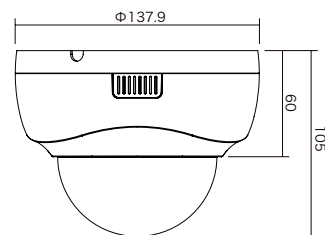

暗視バリフォーカルドーム型ネットワークカメラ

圧縮方式H.265に対応した暗視撮影が可能な2MP/4MPドーム型ネットワークカメラ。
内蔵マイクで集音可能。

※アダプターは別売です。

NSC-SP932A-2M

希望小売価格 236,500円(税込)

2メガ H.265圧縮 赤外線照射 WDR 内蔵マイク

NSC-SP932A-4M

希望小売価格 247,500円(税込)

4メガ H.265圧縮 赤外線照射 WDR 内蔵マイク

【製品特長】

- 集音マイクを搭載しています。
- WDR機能搭載で、逆光等の明暗差が大きな場所でも鮮明な映像を映し出します。
- 3箇所の可動軸によるレンズ調整機構で天井と壁どちらにでも設置可能です。
- 専用アプリケーションで、iOS/Android端末からモニタリングが可能です。(Smart Phone App : Mobile CMS)

型式	NSC-SP932A-2M	NSC-SP932A-4M
イメージセンサー	1/2.8インチ Sony Starvis CMOS	1/2.7インチ Omnivision Nyxel® CMOS
解像度	1920 × 1080	2592 × 1520
映像圧縮方式	H.265、H.264	H.265、H.264
フレームレート	1920 × 1080 : 30fps	2592 × 1520 : 30fps
レンズ	f = 2.8 ~ 12mm / F1.3	f = 2.8 ~ 12mm / F1.3
撮影範囲	水平105.6° × 垂直56.1° ~ 水平33.7° × 垂直17.9°	水平96.7° × 垂直52.3° ~ 水平32.9° × 垂直17.8°
S/N比	58dB	58dB
赤外線LED	有	有
赤外線照射距離	最大20m	最大20m
被写体最低照度	カラー時 : 0.01Lux / F1.3、IR 点灯時 : 0 Lux / F1.3	カラー時 : 0.03Lux / F1.3、IR 点灯時 : 0 Lux / F1.3
シャッター速度	1/30 ~ 1/20,000	1/30 ~ 1/20,000
ICR機能	有	有
デイナイト機能	有	有
WDR	有 (D-WDR)	有 (D-WDR)
フリッカレス機能	有	有
ノイズリダクション機能	有 (3DNR)	有 (3DNR)
アナログ映像出力	-	-
オーディオ	入力 × 2 (内蔵マイク、RCA)、出力 × 1 (RCA) / 音声圧縮方式 G.711	入力 × 2 (内蔵マイク、RCA)、出力 × 1 (RCA) / 音声圧縮方式 G.711
最大リモートログイン数	12	12
ネットワークプロトコル	TCP/IP、HTTP、DHCP、DNS、DDNS、RTP/RTSP、SMTP、NTP、UPnP、SNMP、HTTPS、FTP、IPv4	TCP/IP、HTTP、DHCP、DNS、DDNS、RTP/RTSP、SMTP、NTP、UPnP、SNMP、HTTPS、FTP、IPv4
Wi-Fi	-	-
ONVIF	対応 (Profile S)	対応 (Profile S)
推奨ブラウザ	Internet Explorer	Internet Explorer
オンボードストレージ	-	-
アラーム	-	-
防水機能	-	-
耐衝撃機能	-	-
電源	PoE、DC12V	PoE、DC12V
消費電力	PoE : 4.8W、DC12V : 3.6W	PoE : 5.3W、DC12V : 3.9W
消費電流	DC12V : 300mA	DC12V : 320mA
動作可能周囲環境	温度 : -20.0 ~ 50.0℃、湿度 : 90.0%以下 (結露なし)	温度 : -20.0 ~ 50.0℃、湿度 : 90.0%以下 (結露なし)
外形寸法	137.9 (径) × 105 (高)mm	137.9 (径) × 105 (高)mm
重量	350g	350g

製品寸法(単位:mm)