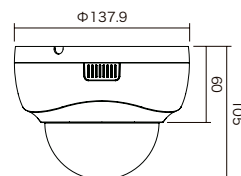

型式	NSC-SP931M-2M	NSC-SP931M-4M
イメージセンサー	1/2.8インチ Sony Starvis CMOS	1/2.7インチ Omnivision Nyxel® CMOS
解像度	1920 × 1080	2592 × 1520
映像圧縮方式	H.265, H.264	H.265, H.264
フレームレート	1920 × 1080 : 30fps	2592 × 1520 : 30fps
レンズ	f = 2.7 ~ 12mm / F1.4	f = 2.7 ~ 12mm / F1.4
撮影範囲	水平109.1° × 垂直58.0° ~ 水平34.7° × 垂直18.5°	水平104.0° × 垂直55.9° ~ 水平33.0° × 垂直17.8°
ズーム	光学ズーム : 4.4倍	光学ズーム : 4.4倍
S/N比	58dB	58dB
赤外線LED	-	-
赤外線照射距離	-	-
被写体最低照	カラー時 : 0.01Lux / F1.4, モノクロ時 : 0.001Lux / F1.4	カラー時 : 0.03Lux / F1.4, モノクロ時 : 0.003Lux / F1.4
シャッター速度	1/30 ~ 1/20,000	1/30 ~ 1/20,000
ICR機能	有	有
デイナイト機能	有	有
WDR	有 (D-WDR)	有 (D-WDR)
フリッカレス機能	有	有
ノイズリダクション機能	有 (3DNR)	有 (3DNR)
アナログ映像出力	-	-
オーディオ	-	-
最大リモートログイン数	12	12
ネットワークプロトコル	TCP/IP, HTTP, DHCP, DNS, DDNS, RTP/RTSP, SMTP, NTP, UPnP, SNMP, HTTPS, FTP, IPv4	TCP/IP, HTTP, DHCP, DNS, DDNS, RTP/RTSP, SMTP, NTP, UPnP, SNMP, HTTPS, FTP, IPv4
Wi-Fi	-	-
ONVIF	対応 (Profile S)	対応 (Profile S)
推奨ブラウザ	Internet Explorer	Internet Explorer
オンボードストレージ	-	-
アラーム	-	-
防水機能	-	-
耐衝撃機能	-	-
電源	PoE, DC12V	PoE, DC12V
消費電力	PoE : 3.6W, DC12V : 2.8W	PoE : 3.6W, DC12V : 2.9W
消費電流	DC12V : 230mA	DC12V : 240mA
動作可能周囲環境	温度 : -20.0 ~ 50.0°C, 湿度 : 90.0%以下 (結露なし)	温度 : -20.0 ~ 50.0°C, 湿度 : 90.0%以下 (結露なし)
外形寸法	137.9 (径) × 105 (高)mm	137.9 (径) × 105 (高)mm
重量	310g	310g

製品寸法(単位:mm)