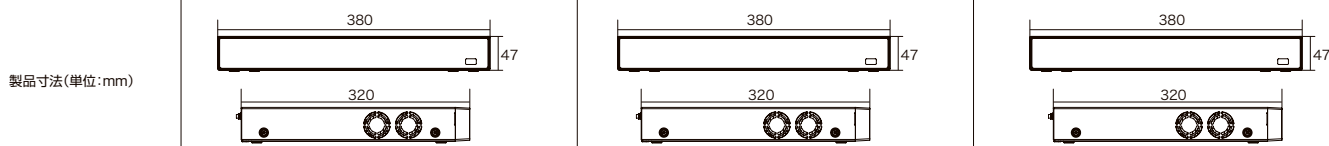

製品寸法(単位:mm)

AI ユニバーション

IP ユニバーション

AHD ユニバーション

ALCOHOLCHECKER ユニバーション

THERMAL ユニバーション

DIY ユニバーション

周辺機器