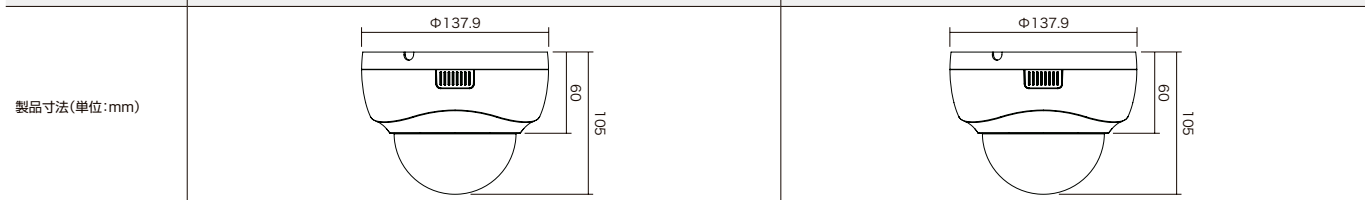

【製品特長】

- 電動バリフォーカルレンズにより、画面を見ながら画角調整を行うことが可能です。
- WDR機能搭載で、逆光等の明暗差が大きな場所でも鮮明な映像を映し出します。
- 3箇所の変動軸によるレンズ調整機構で天井と壁どちらにでも設置可能です。
- 専用アプリケーションで、iOS/Android端末からモニタリングが可能です。(Smart Phone App : Mobile CMS)

型式	NSC-SP932M-2M	NSC-SP932M-4M
イメージセンサー	1/2.8インチ Sony Starvis CMOS	1/2.7インチ Omnivision Nyxel® CMOS
解像度	1920 × 1080	2592 × 1520
映像圧縮方式	H.265、H.264	H.265、H.264
フレームレート	1920 × 1080 : 30fps	2592 × 1520 : 30fps
レンズ	f = 2.7 ~ 12mm / F1.4	f = 2.7 ~ 12mm / F1.4
撮影範囲	水平109.1° × 垂直58.0° ~ 水平34.7° × 垂直18.5°	水平104.0° × 垂直55.9° ~ 水平33.0° × 垂直17.8°
ズーム	光学ズーム : 4.4倍	光学ズーム : 4.4倍
S/N比	58dB	58dB
赤外線LED	有	有
赤外線照射距離	最大20m	最大20m
被写体最低照	カラー時 : 0.01Lux / F1.4、IR 点灯時 : 0 Lux / F1.4	カラー時 : 0.03Lux / F1.4、IR 点灯時 : 0 Lux / F1.4
シャッター速度	1/30 ~ 1/20,000	1/30 ~ 1/20,000
ICR機能	有	有
デイナイト機能	有	有
WDR	有 (D-WDR)	有 (D-WDR)
フリッカレス機能	有	有
ノイズリダクション機能	有 (3DNR)	有 (3DNR)
アナログ映像出力	-	-
オーディオ	-	-
最大リモートログイン数	12	12
ネットワークプロトコル	TCP/IP、HTTP、DHCP、DNS、DDNS、RTP/RTSP、SMTP、NTP、UPnP、SNMP、HTTPS、FTP、IPv4	TCP/IP、HTTP、DHCP、DNS、DDNS、RTP/RTSP、SMTP、NTP、UPnP、SNMP、HTTPS、FTP、IPv4
Wi-Fi	-	-
ONVIF	対応 (Profile S)	対応 (Profile S)
推奨ブラウザ	Internet Explorer	Internet Explorer
オンボードストレージ	-	-
アラーム	-	-
防水機能	-	-
耐衝撃機能	-	-
電源	PoE、DC12V	PoE、DC12V
消費電力	PoE : 5.7W、DC12V : 4.3W	PoE : 5.8W、DC12V : 4.5W
消費電流	DC12V : 360mA	DC12V : 370mA
動作可能周囲環境	温度 : -20.0 ~ 50.0℃、湿度 : 90.0%以下 (結露なし)	温度 : -20.0 ~ 50.0℃、湿度 : 90.0%以下 (結露なし)
外形寸法	137.9 (径) × 105 (高)mm	137.9 (径) × 105 (高)mm
重量	330g	330g