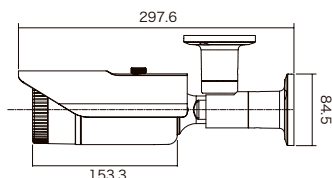

防水暗視電動バリフォーカルネットワークカメラ

圧縮方式H.265に対応した暗視撮影が可能な2MP/4MP防水ネットワークカメラ。設置場所に合わせて電動でレンズのズーム調整が可能。中距離監視向き。

NSC-SP942M-2M-BK

希望小売価格 214,500円(税込)

- 2MP (2メガ)
- IP66 (IP66準拠)
- H.265 HEVC (H.265圧縮)
- 40mIR (赤外線照射)
- WDR (WDR)
- 4.4x ZOOM (光学ズーム)

NSC-SP942M-4M-BK

希望小売価格 225,500円(税込)

- 4MP (4メガ)
- IP66 (IP66準拠)
- H.265 HEVC (H.265圧縮)
- 40mIR (赤外線照射)
- WDR (WDR)
- 4.4x ZOOM (光学ズーム)

【製品特長】

- 電動バリフォーカルレンズにより、画面を見ながら画角調整を行うことが可能です。
- WDR機能搭載で、逆光等の明暗差が大きい場所でも鮮明な映像を映し出します。
- IP66規格準拠で防水、防塵性に優れています。
- 壁面/天井吊り下げ両方の取り付けに対応しています。
- 専用アプリケーションで、iOS/Android端末からモニタリングが可能です。(Smart Phone App : Mobile CMS)

型式	NSC-SP942M-2M-BK	NSC-SP942M-4M-BK
イメージセンサー	1/2.8 Sony Starvis CMOS	1/2.7 Omnivision Nyxel® CMOS
解像度	1920 × 1080	2592 × 1520
映像圧縮方式	H.265, H.264	H.265, H.264
フレームレート	1920×1080:30fps	2592×1520:30fps
レンズ	f=2.7~12mm/F1.4	f=2.7~12mm/F1.4
撮影範囲	水平109.17°×垂直58.02° ~ 水平34.71°×垂直18.51°	水平104.06°×垂直55.96° ~ 水平33.07°×垂直17.85°
ズーム	光学ズーム:4.4倍	光学ズーム:4.4倍
S/N比	58dB	58dB
赤外線LED	有	有
赤外線照射距離	最大40m	最大40m
被写体最低照	カラー時:0.01Lux/F1.4, IR 点灯時:0 Lux/F1.4	カラー時:0.03Lux/F1.4, IR 点灯時:0 Lux/F1.4
シャッター速度	1/30 ~ 1/20,000	1/30 ~ 1/20,000
ICR機能	有	有
デナイト機能	有	有
WDR	有(D-WDR)	有(D-WDR)
フリッカレス機能	有	有
ノイズリダクション機能	有(3DNR)	有(3DNR)
アナログ映像出力	-	-
オーディオ	-	-
最大リモートログイン数	12	12
ネットワークプロトコル	TCP/IP, HTTP, DHCP, DNS, DDNS, RTP/RTSP, SMTP, NTP, UPnP, SNMP, HTTPS, FTP, IPv4	TCP/IP, HTTP, DHCP, DNS, DDNS, RTP/RTSP, SMTP, NTP, UPnP, SNMP, HTTPS, FTP, IPv4
Wi-Fi	-	-
ONVIF	対応 (Profile S)	対応 (Profile S)
推奨ブラウザ	Internet Explorer	Internet Explorer
オンボードストレージ	-	-
アラーム	-	-
防水機能	IP66	IP66
耐衝撃機能	-	-
電源	PoE, DC12V	PoE, DC12V
消費電力	PoE: 7.7W, DC12V: 6W	PoE: 9.2W, DC12V: 7W
消費電流	DC12V: 500mA	DC12V: 580mA
動作可能周囲温度	-20 ~ 50度, 湿度95%RH以下	-20 ~ 50度, 湿度95%RH以下
外形寸法	84.5(径)×153.3(奥)mm	84.5(径)×153.3(奥)mm
重量	700g	700g