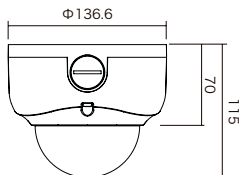

防水暗視電動バリフォーカルドーム型ネットワークカメラ

圧縮方式H.265に対応した暗視撮影が可能な2MP/4MP防水ドーム型ネットワークカメラ。設置場所に合わせて電動でレンズのズーム調整が可能。

※アダプターは別売りです。

NSC-SP933M-2M

希望小売価格 220,000円(税込)

- 2MP
- IP66準拠
- H.265 HEVC
- 20mIR
- WDR
- 4.4x ZOOM

NSC-SP933M-4M

希望小売価格 231,000円(税込)

- 4MP
- IP66準拠
- H.265 HEVC
- 20mIR
- WDR
- 4.4x ZOOM

【製品特長】

- 電動バリフォーカルレンズにより、画面を見ながら画角調整を行うことが可能です。
- WDR機能搭載で、逆光等の明暗差が大きな場所でも鮮明な映像を映し出します。
- IP66規格準拠で防水、防塵性に優れています。
- 3箇所の変動軸によるレンズ調整機構で天井と壁どちらにでも設置可能です。
- 専用アプリケーションで、iOS/Android端末からモニタリングが可能です。(Smart Phone App : Mobile CMS)

型式	NSC-SP933M-2M	NSC-SP933M-4M
イメージセンサー	1/2.8 Sony Starvis CMOS	1/2.7 Omnicision Nyxel® CMOS
解像度	1920 × 1080	2592 × 1520
映像圧縮方式	H.265, H.264	H.265, H.264
フレームレート	1920×1080:30fps	2592×1520:30fps
レンズ	f=2.7~12mm/F1.4	f=2.7~12mm/F1.4
撮影範囲	水平109.17°×垂直58.02° ~ 水平34.71°×垂直18.51°	水平104.06°×垂直55.96° ~ 水平33.07°×垂直17.85°
ズーム	光学ズーム:4.4倍	光学ズーム:4.4倍
S/N比	58dB	58dB
赤外線LED	有	有
赤外線照射距離	最大20m	最大20m
被写体最低照	カラー時:0.01Lux/F1.4, IR 点灯時:0 Lux/F1.4	カラー時:0.03Lux/F1.4, IR 点灯時:0 Lux/F1.4
シャッター速度	1/30 ~ 1/20,000	1/30 ~ 1/20,000
ICR機能	有	有
デナイト機能	有	有
WDR	有(D-WDR)	有(D-WDR)
フリッカレス機能	有	有
ノイズリダクション機能	有(3DNR)	有(3DNR)
アナログ映像出力	-	-
オーディオ	-	-
最大リモートログイン数	12	12
ネットワークプロトコル	TCP/IP, HTTP, DHCP, DNS, DDNS, RTP/RTSP, SMTP, NTP, UPnP, SNMP, HTTPS, FTP, IPv4	TCP/IP, HTTP, DHCP, DNS, DDNS, RTP/RTSP, SMTP, NTP, UPnP, SNMP, HTTPS, FTP, IPv4
Wi-Fi	-	-
ONVIF	対応 (Profile S)	対応 (Profile S)
推奨ブラウザ	Internet Explorer	Internet Explorer
オンボードストレージ	-	-
アラーム	-	-
防水機能	IP66	IP66
耐衝撃機能	-	-
電源	PoE, DC12V	PoE, DC12V
消費電力	PoE:5.7W, DC12V:4.3W	PoE:5.8W, DC12V:4.5W
消費電流	DC12V:360mA	DC12V:370mA
動作可能周囲温度	-20 ~ 50度、湿度95%RH以下	-20 ~ 50度、湿度95%RH以下
外形寸法	136.6(径)×115(高)mm	136.6(径)×115(高)mm
重量	670g	670g

製品寸法(単位:mm)