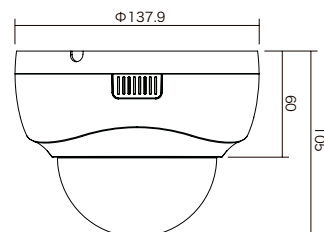

型式	NSC-SP932MA-2M	NSC-SP932MA-4M
イメージセンサー	1/2.8 Sony Starvis CMOS	1/2.7 Omnicision Nyxel® CMOS
解像度	1920 × 1080	2592 × 1520
映像圧縮方式	H.265, H.264	H.265, H.264
フレームレート	1920×1080:30fps	2592×1520:30fps
レンズ	f=2.7~12mm/F1.4	f=2.7~12mm/F1.4
撮影範囲	水平109.17°×垂直58.02° ~ 水平34.71°×垂直18.51°	水平104.06°×垂直55.96° ~ 水平33.07°×垂直17.85°
ズーム	光学ズーム:4.4倍	光学ズーム:4.4倍
S/N比	58dB	58dB
赤外線LED	有	有
赤外線照射距離	最大20m	最大20m
被写体最低照	カラー時:0.01Lux/F1.4, IR 点灯時:0 Lux/F1.4	カラー時:0.03Lux/F1.4, IR 点灯時:0 Lux/F1.4
シャッター速度	1/30 ~ 1/20,000	1/30 ~ 1/20,000
ICR機能	有	有
デイトライト機能	有	有
WDR	有(D-WDR)	有(D-WDR)
フリッカレス機能	有	有
ノイズリダクション機能	有(3DNR)	有(3DNR)
アナログ映像出力	-	-
オーディオ	入力×2(内蔵マイク, RCA), 出力×1 (RCA) /音声圧縮方式 G.711	入力×2(内蔵マイク, RCA), 出力×1 (RCA) /音声圧縮方式 G.711
最大リモートログイン数	12	12
ネットワークプロトコル	TCP/IP, HTTP, DHCP, DNS, DDNS, RTP/RTSP, SMTP, NTP, UPnP, SNMP, HTTPS, FTP, IPv4	TCP/IP, HTTP, DHCP, DNS, DDNS, RTP/RTSP, SMTP, NTP, UPnP, SNMP, HTTPS, FTP, IPv4
Wi-Fi	-	-
ONVIF	対応 (Profile S)	対応 (Profile S)
推奨ブラウザ	Internet Explorer	Internet Explorer
オンボードストレージ	-	-
アラーム	-	-
防水機能	-	-
耐衝撃機能	-	-
電源	PoE, DC12V	PoE, DC12V
消費電力	PoE:5.7W, DC12V:4.3W	PoE:5.8W, DC12V:4.5W
消費電流	DC12V:360mA	DC12V:370mA
動作可能周囲温度	-20 ~ 50度, 湿度90%RH以下(結露しないこと)	-20 ~ 50度, 湿度90%RH以下(結露しないこと)
外形寸法	137.9(径)×105(高)mm	137.9(径)×105(高)mm
重量	360g	360g

製品寸法(単位:mm)