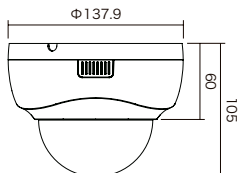

- 3箇所の可動軸によるレンズ調整機構で天井と壁どちらにでも設置可能です。
- 専用アプリケーションで、iOS/Android端末からモニタリングが可能です。(Smart Phone App : Mobile CMS)

型式	NSC-SP931M-2M	NSC-SP931M-4M
イメージセンサー	1/2.8 Sony Starvis CMOS	1/2.7 OmniVision Nyxel® CMOS
解像度	1920 × 1080	2592 × 1520
映像圧縮方式	H.265, H.264	H.265, H.264
フレームレート	1920×1080:30fps	2592×1520:30fps
レンズ	f=2.7~12mm/F1.4	f=2.7~12mm/F1.4
撮影範囲	水平109.17°×垂直58.02° ~ 水平34.71°×垂直18.51°	水平104.06°×垂直55.96° ~ 水平33.07°×垂直17.85°
ズーム	光学ズーム:4.4倍	光学ズーム:4.4倍
S/N比	58dB	58dB
赤外線LED	-	-
赤外線照射距離	-	-
被写体最低照	カラー時:0.01Lux/F1.4,モノクロ時:0.001Lux/F1.4	カラー時:0.03Lux/F1.4,モノクロ時:0.003Lux/F1.4
シャッター速度	1/30 ~ 1/20,000	1/30 ~ 1/20,000
ICR機能	有	有
デイナイト機能	有	有
WDR	有(D-WDR)	有(D-WDR)
フリッカレス機能	有	有
ノイズリダクション機能	有(3DNR)	有(3DNR)
アナログ映像出力	-	-
オーディオ	-	-
最大リモートログイン数	12	12
ネットワークプロトコル	TCP/IP, HTTP, DHCP, DNS, DDNS, RTP/RTSP, SMTP, NTP, UPnP, SNMP, HTTPS, FTP, IPv4	TCP/IP, HTTP, DHCP, DNS, DDNS, RTP/RTSP, SMTP, NTP, UPnP, SNMP, HTTPS, FTP, IPv4
Wi-Fi	-	-
ONVIF	対応 (Profile S)	対応 (Profile S)
推奨ブラウザ	Internet Explorer	Internet Explorer
オンボードストレージ	-	-
アラーム	-	-
防水機能	-	-
耐衝撃機能	-	-
電源	PoE, DC12V	PoE, DC12V
消費電力	PoE:3.6W, DC12V:2.8W	PoE:3.6W, DC12V:2.9W
消費電流	DC12V:230mA	DC12V:240mA
動作可能周囲温度	-20 ~ 50度、湿度90%RH以下(結露しないこと)	-20 ~ 50度、湿度90%RH以下(結露しないこと)
外形寸法	137.9(径)×105(高)mm	137.9(径)×105(高)mm
重量	310g	310g

製品寸法(単位:mm)