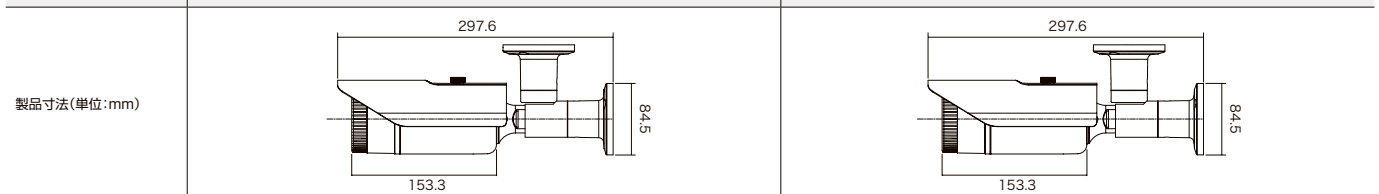

NSC-SP942M-2M

希望小売価格 214,500円(税込)

NSC-SP942M-4M

希望小売価格 225,500円(税込)

型式	NSC-SP942M-2M	NSC-SP942M-4M
イメージセンサー	1/2.8 Sony Starvis CMOS	1/2.7 Omnivision Nyxel® CMOS
解像度	1920 × 1080	2592 × 1520
映像圧縮方式	H.265、H.264	H.265、H.264
フレームレート	1920×1080:30fps	2592×1520:30fps
レンズ	f=2.7~12mm/F1.4	f=2.7~12mm/F1.4
撮影範囲	水平109.17°×垂直58.02° ~ 水平34.71°×垂直18.51°	水平104.06°×垂直55.96° ~ 水平33.07°×垂直17.85°
ズーム	光学ズーム:4.4倍	光学ズーム:4.4倍
S/N比	58dB	58dB
赤外線LED	有	有
赤外線照射距離	最大40m	最大40m
被写体最低照	カラー時:0.01Lux/F1.4、IR 点灯時:0 Lux/F1.4	カラー時:0.03Lux/F1.4、IR 点灯時:0 Lux/F1.4
シャッター速度	1/30 ~ 1/20,000	1/30 ~ 1/20,000
ICR機能	有	有
デイナイト機能	有	有
WDR	有(D-WDR)	有(D-WDR)
フリッカレス機能	有	有
ノイズリダクション機能	有(3DNR)	有(3DNR)
アナログ映像出力	-	-
オーディオ	-	-
最大リモートログイン数	12	12
ネットワークプロトコル	TCP/IP、HTTP、DHCP、DNS、DDNS、RTP/RTSP、SMTP、NTP、UPnP、SNMP、HTTPS、FTP、IPv4	TCP/IP、HTTP、DHCP、DNS、DDNS、RTP/RTSP、SMTP、NTP、UPnP、SNMP、HTTPS、FTP、IPv4
Wi-Fi	-	-
ONVIF	対応 (Profile S)	対応 (Profile S)
推奨ブラウザ	Internet Explorer	Internet Explorer
オンボードストレージ	-	-
アラーム	-	-
防水機能	IP66	IP66
耐衝撃機能	-	-
電源	PoE、DC12V	PoE、DC12V
消費電力	PoE:7.7W、DC12V:6W	PoE:9.2W、DC12V:7W
消費電流	DC12V:500mA	DC12V:580mA
動作可能周囲温度	-20 ~ 50度、湿度95%RH以下	-20 ~ 50度、湿度95%RH以下
外形寸法	84.5(径)×153.3(奥)mm	84.5(径)×153.3(奥)mm
重量	700g	700g