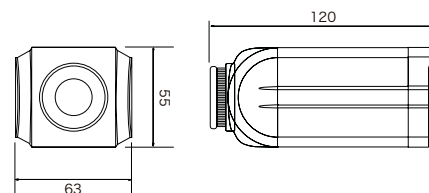

【製品特長】

- WDR機能搭載で、逆光等の明暗差が大きな場所でも鮮明な映像を映し出します。
- 専用アプリケーションで、iOS/Android端末からモニタリングが可能です。(Smart Phone App : Mobile CMS)

型式	NSC-SP900-2M	NSC-SP900-4M
イメージセンサー	1/2.8 Sony Starvis CMOS	1/2.7 Omnivision Nyxel® CMOS
解像度	1920×1080	2592×1520
映像圧縮方式	H.265, H.264	H.265, H.264
フレームレート	1920×1080:30fps	2592×1520:30fps
レンズ	C/CSマウント(CSマウント・マニュアルアイリスレンズ付属) f=2.8~12mm/F1.4	C/CSマウント(CSマウント・マニュアルアイリスレンズ付属) f=2.8~12mm/F1.4
撮影範囲	水平99.80°×垂直53.49° ~ 水平37.94°×垂直20.26°	水平99.80°×垂直54.25° ~ 水平38.26°×垂直20.72°
S/N比	58dB	58dB
赤外線LED	-	-
赤外線照射距離	-	-
被写体最低照度	カラー時:0.01Lux/F1.3、モノクロ時:0.001Lux/F1.3	カラー時:0.03Lux/F1.3、モノクロ時:0.003Lux/F1.3
シャッター速度	1/30 ~ 1/20,000	1/30 ~ 1/20,000
ICR機能	有	有
デイナイト機能	有	有
WDR	有(D-WDR)	有(D-WDR)
フリッカレス機能	有	有
ノイズリダクション機能	有(3DNR)	有(3DNR)
アナログ映像出力	-	-
オーディオ	-	-
最大リモートログイン数	12	12
ネットワークプロトコル	TCP/IP, HTTP, DHCP, DNS, DDNS, RTP/RTSP, SMTP, NTP, UPnP, SNMP, HTTPS, FTP, IPv4	TCP/IP, HTTP, DHCP, DNS, DDNS, RTP/RTSP, SMTP, NTP, UPnP, SNMP, HTTPS, FTP, IPv4
Wi-Fi	-	-
ONVIF	対応 (Profile S)	対応 (Profile S)
推奨ブラウザ	Internet Explorer	Internet Explorer
オンボードストレージ	-	-
アラーム	-	-
防水機能	-	-
耐衝撃機能	-	-
電源	PoE, DC12V	PoE, DC12V
消費電力	PoE:2.7W, DC12V:2.1W	PoE:2.9W, DC12V:2.3W
消費電流	DC12V:170mA	DC12V:190mA
動作可能周囲温度	-20 ~ 50度、湿度90%RH以下(結露しないこと)	-20 ~ 50度、湿度90%RH以下(結露しないこと)
外形寸法	63(幅)×55(高)×120(奥)mm	63(幅)×55(高)×120(奥)mm
重量	330g	330g

製品寸法(単位:mm)