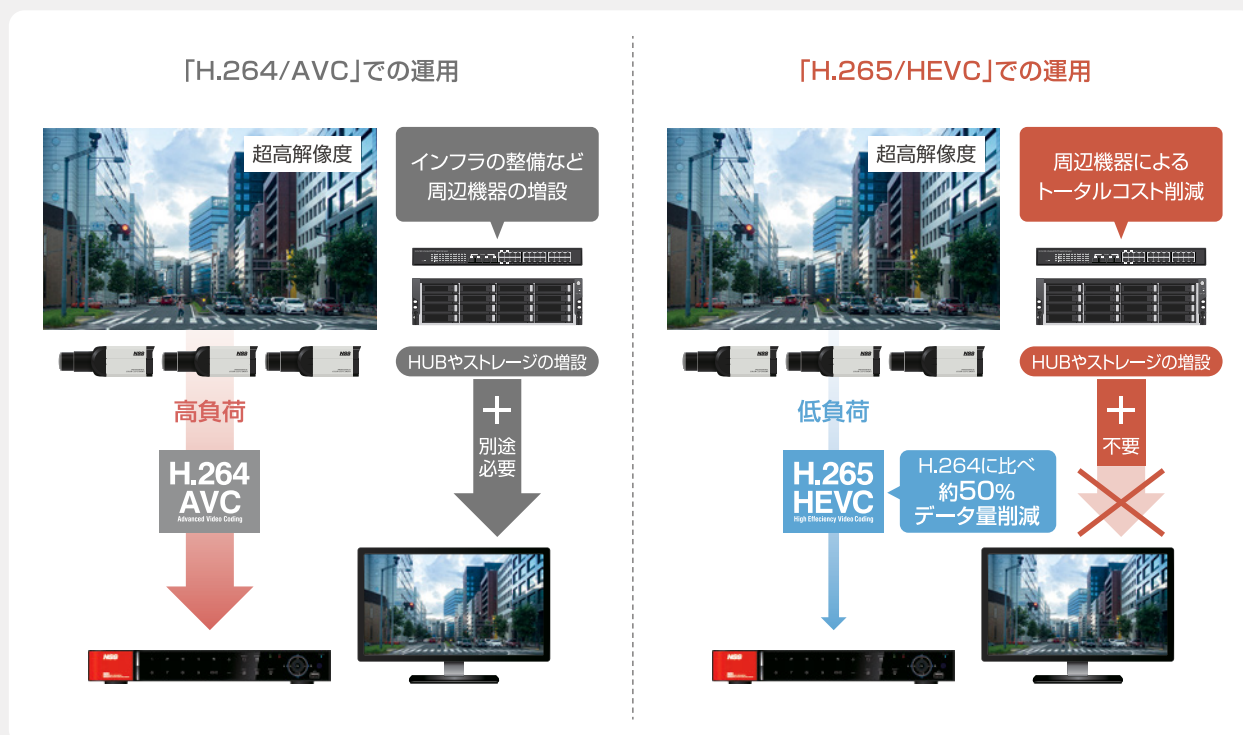

次世代動画圧縮規格「H.265/HEVC」を採用し、安定した「超高解像度」映像監視を実現。

次世代動画圧縮規格「H.265」対応

「H.265/HEVC」とは、従来のH.264/AVCの約2倍の圧縮性能を有する次世代の動画圧縮規格です。従来の圧縮規格H.264では、解像度が高くなることでデータ量が増加しインフラの整備やストレージの増設が必要でしたが、次世代動画圧縮規格「H.265/HEVC」で高圧縮することにより、超高解像度映像でも既存の周辺機器のまま安定した運用が可能になります。

最大「4メガピクセル」の超高解像度撮影

「2メガピクセル(Full HD/約200万画素)」と「4メガピクセル(約400万画素)」の超高解像度カメラをラインアップ。撮影の重要度に合わせて2/4メガピクセルのカメラを選択でき、より鮮明で高精細な映像監視が可能になります。

2MP 4MP