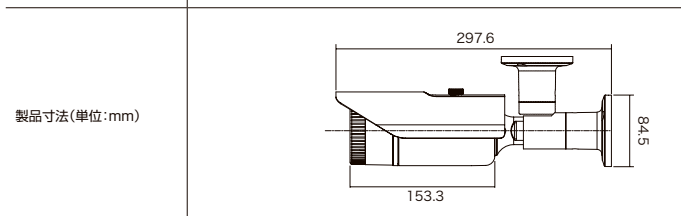

NSC-SP943-2M

希望小売価格 236,500円(税込)

NSC-SP943-4M

希望小売価格 247,500円(税込)

- 専用アプリケーションで、iOS/Android端末からモニタリングが可能です。
(Smart Phone App : Mobile CMS)

型式	NSC-SP943-2M	NSC-SP943-4M
イメージセンサー	1/2.8 Sony Starvis CMOS	1/2.7 Omnivision Nyxel® CMOS
解像度	1920 × 1080	2592 × 1520
映像圧縮方式	H.265、H.264	H.265、H.264
フレームレート	1920×1080:30fps	2592×1520:30fps
レンズ	f=5~50mm/F1.6	f=5~50mm/F1.6
撮影範囲	水平50.56°×垂直28.45°～水平8.98°×垂直5.08°	水平46.66°×垂直26.27°～水平8.58°×垂直4.85°
S/N比	58dB	58dB
赤外線LED	有	有
赤外線照射距離	最大70m	最大70m
被写体最低照度	カラー時:0.01Lux/F1.3、IR 点灯時:0 Lux/F1.3	カラー時:0.03Lux/F1.3、IR 点灯時:0 Lux/F1.3
シャッター速度	1/30 ~ 1/20,000	1/30 ~ 1/20,000
ICR機能	有	有
デナイト機能	有	有
WDR	有(D-WDR)	有(D-WDR)
フリッカレス機能	有	有
ノイズリダクション機能	有(3DNR)	有(3DNR)
アナログ映像出力	-	-
オーディオ	-	-
最大リモートログイン数	12	12
ネットワークプロトコル	TCP/IP、HTTP、DHCP、DNS、DDNS、RTP/RTSP、SMTP、NTP、UPnP、SNMP、HTTPS、FTP、IPv4	TCP/IP、HTTP、DHCP、DNS、DDNS、RTP/RTSP、SMTP、NTP、UPnP、SNMP、HTTPS、FTP、IPv4
Wi-Fi	-	-
ONVIF	対応 (Profile S)	対応 (Profile S)
推奨ブラウザ	Internet Explorer	Internet Explorer
オンボードストレージ	-	-
アラーム	-	-
防水機能	IP66	IP66
耐衝撃機能	-	-
電源	PoE、DC12V	PoE、DC12V
消費電力	PoE:8W、DC12V:6.2W	PoE:8.2W、DC12V:6.5W
消費電流	DC12V:510mA	DC12V:540mA
動作可能周囲温度	-20 ~ 50度、湿度95%RH以下	-20 ~ 50度、湿度95%RH以下
外形寸法	84.5(径)×153.3(奥)mm	84.5(径)×153.3(奥)mm
重量	730g	730g