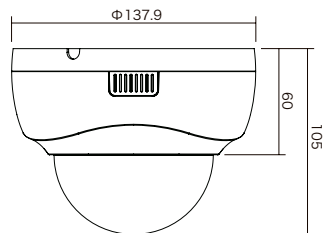

型式	NSC-SP932A-2M	NSC-SP932A-4M
イメージセンサー	1/2.8 Sony Starvis CMOS	1/2.7 Omnicision Nyxel® CMOS
解像度	1920 × 1080	2592 × 1520
映像圧縮方式	H.265, H.264	H.265, H.264
フレームレート	1920×1080:30fps	2592×1520:30fps
レンズ	f=2.8~12mm/F1.3	f=2.8~12mm/F1.3
撮影範囲	水平105.65°×垂直56.15° ~ 水平33.73°×垂直17.99°	水平96.73°×垂直52.31° ~ 水平32.98°×垂直17.88°
S/N比	58dB	58dB
赤外線LED	有	有
赤外線照射距離	最大20m	最大20m
被写体最低照度	カラー時:0.01Lux/F1.3, IR 点灯時:0 Lux/F1.3	カラー時:0.03Lux/F1.3, IR 点灯時:0 Lux/F1.3
シャッター速度	1/30 ~ 1/20,000	1/30 ~ 1/20,000
ICR機能	有	有
デイトライト機能	有	有
WDR	有(D-WDR)	有(D-WDR)
フリッカレス機能	有	有
ノイズリダクション機能	有(3DNR)	有(3DNR)
アナログ映像出力	-	-
オーディオ	入力×2(内蔵マイク, RCA), 出力×1 (RCA) /音声圧縮方式 G.711	入力×2(内蔵マイク, RCA), 出力×1 (RCA) /音声圧縮方式 G.711
最大リモートログイン数	12	12
ネットワークプロトコル	TCP/IP, HTTP, DHCP, DNS, DDNS, RTP/RTSP, SMTP, NTP, UPnP, SNMP, HTTPS, FTP, IPv4	TCP/IP, HTTP, DHCP, DNS, DDNS, RTP/RTSP, SMTP, NTP, UPnP, SNMP, HTTPS, FTP, IPv4
Wi-Fi	-	-
ONVIF	対応 (Profile S)	対応 (Profile S)
推奨ブラウザ	Internet Explorer	Internet Explorer
オンボードストレージ	-	-
アラーム	-	-
防水機能	-	-
耐衝撃機能	-	-
電源	PoE, DC12V	PoE, DC12V
消費電力	PoE:4.8W, DC12V:3.6W	PoE:5.3W, DC12V:3.9W
消費電流	DC12V:300mA	DC12V:320mA
動作可能周囲温度	-20 ~ 50度, 湿度90%RH以下(結露しないこと)	-20 ~ 50度, 湿度90%RH以下(結露しないこと)
外形寸法	137.9(径)×105(高)mm	137.9(径)×105(高)mm
重量	350g	350g

製品寸法(単位:mm)