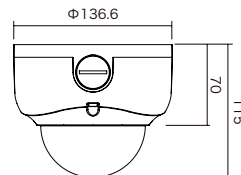

防水暗視電動バリフォーカルドーム型ネットワークカメラ

圧縮方式H.265に対応した暗視撮影が可能な2MP/4MP防水ドーム型ネットワークカメラ。設置場所に合わせて電動でレンズのズーム調整が可能。

※アダプターは別売りです。

NSC-SP933M-2M

希望小売価格 220,000円(税込)

- 2MP
- IP66準拠
- H.265 HEVC
- 20mIR
- WDR
- 4.4x ZOOM

NSC-SP933M-4M

希望小売価格 231,000円(税込)

- 4MP
- IP66準拠
- H.265 HEVC
- 20mIR
- WDR
- 4.4x ZOOM

【製品特長】

- 電動バリフォーカルレンズにより、画面を見ながら画角調整を行うことが可能です。
- WDR機能搭載で、逆光等の明暗差が大きな場所でも鮮明な映像を映し出します。
- IP66規格準拠で防水、防塵性に優れています。
- 3箇所の変動軸によるレンズ調整機構で天井と壁どちらにでも設置可能です。
- 専用アプリケーションで、iOS/Android端末からモニタリングが可能です。(Smart Phone App : Mobile CMS)

型式	NSC-SP933M-2M	NSC-SP933M-4M
イメージセンサー	1/2.8 Sony Starvis CMOS	1/2.7 Omnicision Nyxel® CMOS
解像度	1920 × 1080	2592 × 1520
映像圧縮方式	H.265, H.264	H.265, H.264
フレームレート	1920×1080:30fps	2592×1520:30fps
レンズ	f=2.7~12mm/F1.4	f=2.7~12mm/F1.4
撮影範囲	水平109.17°×垂直58.02° ~ 水平34.71°×垂直18.51°	水平104.06°×垂直55.96° ~ 水平33.07°×垂直17.85°
ズーム	光学ズーム:4.4倍	光学ズーム:4.4倍
S/N比	58dB	58dB
赤外線LED	有	有
赤外線照射距離	最大20m	最大20m
被写体最低照	カラー時:0.01Lux/F1.4, IR 点灯時:0 Lux/F1.4	カラー時:0.03Lux/F1.4, IR 点灯時:0 Lux/F1.4
シャッター速度	1/30 ~ 1/20,000	1/30 ~ 1/20,000
ICR機能	有	有
デナイト機能	有	有
WDR	有(D-WDR)	有(D-WDR)
フリッカレス機能	有	有
ノイズリダクション機能	有(3DNR)	有(3DNR)
アナログ映像出力	-	-
オーディオ	-	-
最大リモートログイン数	12	12
ネットワークプロトコル	TCP/IP, HTTP, DHCP, DNS, DDNS, RTP/RTSP, SMTP, NTP, UPnP, SNMP, HTTPS, FTP, IPv4	TCP/IP, HTTP, DHCP, DNS, DDNS, RTP/RTSP, SMTP, NTP, UPnP, SNMP, HTTPS, FTP, IPv4
Wi-Fi	-	-
ONVIF	対応 (Profile S)	対応 (Profile S)
推奨ブラウザ	Internet Explorer	Internet Explorer
オンボードストレージ	-	-
アラーム	-	-
防水機能	IP66	IP66
耐衝撃機能	-	-
電源	PoE, DC12V	PoE, DC12V
消費電力	PoE:5.7W, DC12V:4.3W	PoE:5.8W, DC12V:4.5W
消費電流	DC12V:360mA	DC12V:370mA
動作可能周囲温度	-20 ~ 50度、湿度95%RH以下	-20 ~ 50度、湿度95%RH以下
外形寸法	136.6(径)×115(高)mm	136.6(径)×115(高)mm
重量	670g	670g

製品寸法(単位:mm)