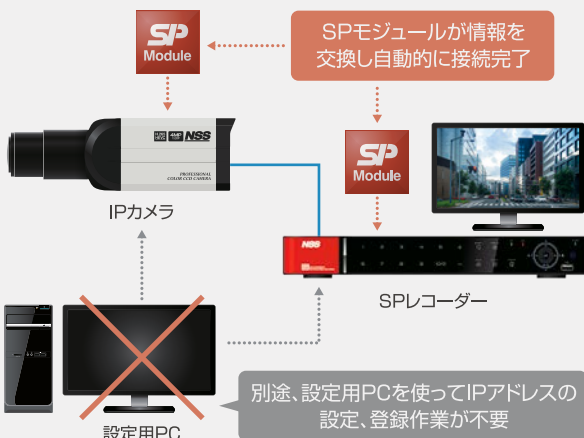

アナログ感覚でIPシステムを構築 「簡単設置」「簡単設定」で小規模での運用に最適

「電動バリフォーカルカメラ」により、遠隔操作でズーム/フォーカスの調整

電動バリフォーカル機能のあるカメラにより、モニター側にて映像を確認しながら遠隔操作でズーム/フォーカスの調整が可能です。カメラ側で直接操作する必要が無いので、設定が簡単で設置後のレンズ調整も簡単です。また、カメラ設置工事においても、設定時の作業人員を抑えることができるため、設置工事費のコストダウンに繋がります。

◆ 従来のバリフォーカルカメラ

指示者がモニターを見ながら作業員に指示し、離れたカメラを操作・設定する必要があります。

◆ 電動バリフォーカルカメラ

電動バリフォーカル機能でモニターを見ながらズーム/フォーカスの遠隔操作が可能なので、設定時の作業人員が不要です。

「PoE HUB内蔵」でカメラとレコーダーを繋ぐだけ

SPシリーズは、従来のIPシステムのようにカメラとレコーダーの間にHUBやルーターを設置する必要はありません。アナログシステムのようにカメラとレコーダーをLANケーブルで直接接続するだけで簡単に再生・録画を開始できます。また、SPシリーズのレコーダーは「PoE HUB内蔵」のため、別途カメラ側に電源を用意する必要もありません。

「プラグ&プレイ」に対応、 IPアドレスの設定や登録が不要

SPシリーズ共通のモジュール「SPモジュール」をカメラとレコーダーに搭載。PCを使っての面倒なIPアドレスの設定や登録作業が不要なく、カメラとレコーダーを接続するだけで自動的に接続が完了します。

「カメラリモート設定」で レコーダーから直接カメラを設定

従来のIPシステムでカメラ設定を行う際、PCを使ってカメラに接続し、設定を行っていましたが、SPシリーズでは、PCを使うことなくレコーダーから直接カメラ側の設定まで行えます。

ボックス型ネットワークカメラ

圧縮方式H.265に対応した2MP/4MPボックス型ネットワークカメラ。

※アダプターは別売りです。 ※マニュアルアイリスレンズが付属しています。

NSC-SP900-2M

希望小売価格 **187,000**円(税込)

NSC-SP900-4M

希望小売価格 **198,000**円(税込)

【製品特長】