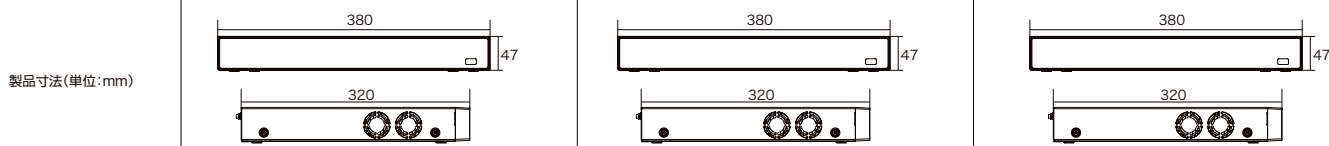

型式	NSPV5004	NSPV5008	NSPV5016
OS	エンベデッドLinux	エンベデッドLinux	エンベデッドLinux
映像圧縮形式	H.265、H.264	H.265、H.264	H.265、H.264
登録可能カメラ台数	4チャンネル(PoE×4)	8チャンネル(PoE×8)	16チャンネル(PoE×16)
映像出力	HDMI2.0(4K)×1、VGA(1080p)×1	HDMI2.0(4K)×1、VGA(1080p)×1	HDMI2.0(4K)×1、VGA(1080p)×1
表示/録画解像度	2688×1520、2304×1296、1920×1080、1280×720	2688×1520、2304×1296、1920×1080、1280×720	2688×1520、2304×1296、1920×1080、1280×720
録画性能	2688×1520:60fps、1920×1080:120fps(最大60Mbps)	2688×1520:120fps、1920×1080:240fps(最大60Mbps)	2688×1520:240fps、1920×1080:480fps(最大60Mbps)
標準内蔵HDD容量	2TB(オプションにて最大16TBまで増設可能)	2TB(オプションにて最大16TBまで増設可能)	2TB(オプションにて最大16TBまで増設可能)
搭載可能ハードディスク台数	3.5インチ×2	3.5インチ×2	3.5インチ×2
RAIDレベル	RAID1(一部仕様に制限がかかります)	RAID1(一部仕様に制限がかかります)	RAID1(一部仕様に制限がかかります)
表示パターン	全画面、4分割	全画面、4分割、9分割、不均等分割(6/7/8)	全画面、4分割、9分割、16分割、不均等分割(6/7/8/10/13)
録画モード	ノーマル、スケジュール、モーション、アラーム	ノーマル、スケジュール、モーション、アラーム	ノーマル、スケジュール、モーション、アラーム
アラーム録画	ブリアラーム:1~5秒、ポストアラーム:5~300秒	ブリアラーム:1~5秒、ポストアラーム:5~300秒	ブリアラーム:1~5秒、ポストアラーム:5~300秒
デジタルズーム	最大8倍	最大8倍	最大8倍
再生検索モード	時間検索、イベント検索(アラーム、モーション、ビデオロス、モーションエリア)	時間検索、イベント検索(アラーム、モーション、ビデオロス、モーションエリア)	時間検索、イベント検索(アラーム、モーション、ビデオロス、モーションエリア)
再生コントロール	早送り、早戻し、一時停止、コマ送り、再生速度(×1、×2、×4、×8、×16) ※RAID使用時は早送り/早戻しは使用できません。	早送り、早戻し、一時停止、コマ送り、再生速度(×1、×2、×4、×8、×16) ※RAID使用時は早送り/早戻しは使用できません。	早送り、早戻し、一時停止、コマ送り、再生速度(×1、×2、×4、×8、×16) ※RAID使用時は早送り/早戻しは使用できません。
バックアップデバイス	USBメモリ、外付けHDD、ネットワーク	USBメモリ、外付けHDD、ネットワーク	USBメモリ、外付けHDD、ネットワーク
バックアップデータフォーマット	専用フォーマット、AVI	専用フォーマット、AVI	専用フォーマット、AVI
USB端子	前面×1(USB2.0)、背面×2(USB3.0、2.0)	前面×1(USB2.0)、背面×2(USB3.0、2.0)	前面×1(USB2.0)、背面×2(USB3.0、2.0)
外部ストレージ	e-SATA×1	e-SATA×1	e-SATA×1
オーディオ	入力:IP×4、RCA×1(双方向音声用)、出力:RCA×1	入力:IP×8、RCA×1(双方向音声用)、出力:RCA×1	入力:IP×16、RCA×1(双方向音声用)、出力:RCA×1
I/O	RS485、アラーム入力×4/アラーム出力×1	RS485、アラーム入力×8/アラーム出力×1	RS485、アラーム入力×16/アラーム出力×1
イーサネット	10/100/1000 Base-T	10/100/1000 Base-T	10/100/1000 Base-T
ネットワークプロトコル	TCP/IP、SMTP、DHCP、DDNS、UPnP、NTP、FTP	TCP/IP、SMTP、DHCP、DDNS、UPnP、NTP、FTP	TCP/IP、SMTP、DHCP、DDNS、UPnP、NTP、FTP
リモートクライアント	PCクライアント:専用ソフトウェア(EMS2:Windows)、ブラウザ(InternetExplorer) モバイルクライアント:iOS/Android(mobileCMS)	PCクライアント:専用ソフトウェア(EMS2:Windows)、ブラウザ(InternetExplorer) モバイルクライアント:iOS/Android(mobileCMS)	PCクライアント:専用ソフトウェア(EMS2:Windows)、ブラウザ(InternetExplorer) モバイルクライアント:iOS/Android(mobileCMS)
最大リモートログイン数	10	10	10
コントローラー	マウス、赤外線リモコン、タッチパネル	マウス、赤外線リモコン、タッチパネル	マウス、赤外線リモコン、タッチパネル
電源	DC48V/1.2A	DC48V/2A	AC100~240V/3A
最大消費電力	最大56W	最大82W	最大120W
動作可能周囲環境	5~40度、30~80%	5~40度、30~80%	5~40度、30~80%
外形寸法	380(幅)×47(高)×320(奥)mm	380(幅)×47(高)×320(奥)mm	380(幅)×47(高)×320(奥)mm
重量	3.15kg	3.45kg	3.85kg

製品寸法(単位:mm)