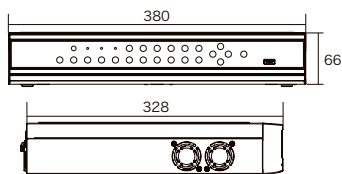

NSPV7000シリーズ H.265 4K対応 スタンドアローンNVR

最新の圧縮方式H.265に対応したネットワークビデオレコーダー。複数拠点の一括管理ができる他拠点遠隔監視ソフトウェアが標準装備。

NSPV7008

オープン価格

NSPV7016

オープン価格

H.265圧縮

内蔵HDD

RAID対応

DDNS

CMS

ギガビット

【製品特長】

- 圧縮方式H.265対応で、従来のNVRよりも効率良く録画ができます。
- PoE給電LANポートを搭載しており、IPカメラからのLANケーブルを直接接続ができます。
- プラグアンドプレイ機能により複雑なネットワーク設定をせずに接続ができます。
- 全チャンネル、400万画素の録画に対応しています。
- 独自ドメインのDDNSをサポートしています。(dvrhost.com)
- NSD3000AHD、NSD5000AHD-H、NSD7000AHD-H、NSPV5000シリーズが混在する環境でも、同じCMS(EMS2)で一括管理する事が可能です。
- リモコン、マウスでの操作が可能です。
- iPhone、iPad、Android携帯でライブ映像を見ることができます。(Smart Phone APP:mobileCMS)