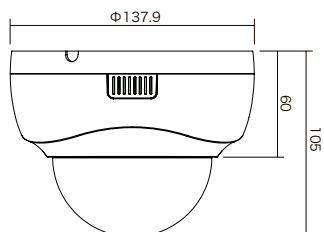

型式	NSC-SP932MA-2M	NSC-SP932MA-4M
イメージセンサー	1/2.8 Sony Starvis CMOS	1/2.7 Omnicision Nyxel® CMOS
解像度	1920 × 1080	2592 × 1520
映像圧縮方式	H.265, H.264	H.265, H.264
フレームレート	1920×1080:30fps	2592×1520:30fps
レンズ	f=2.7~12mm/F1.4	f=2.7~12mm/F1.4
撮影範囲	水平109.17°×垂直58.02° ~ 水平34.71°×垂直18.51°	水平104.06°×垂直55.96° ~ 水平33.07°×垂直17.85°
ズーム	光学ズーム:4.4倍	光学ズーム:4.4倍
S/N比	58dB	58dB
赤外線LED	有	有
赤外線照射距離	最大20m	最大20m
被写体最低照	カラー時:0.01Lux/F1.4, IR 点灯時:0 Lux/F1.4	カラー時:0.03Lux/F1.4, IR 点灯時:0 Lux/F1.4
シャッター速度	1/30 ~ 1/20,000	1/30 ~ 1/20,000
ICR機能	有	有
デイトライト機能	有	有
WDR	有(D-WDR)	有(D-WDR)
フリッカレス機能	有	有
ノイズリダクション機能	有(3DNR)	有(3DNR)
アナログ映像出力	-	-
オーディオ	入力×2(内蔵マイク, RCA), 出力×1 (RCA) /音声圧縮方式 G.711	入力×2(内蔵マイク, RCA), 出力×1 (RCA) /音声圧縮方式 G.711
最大リモートログイン数	12	12
ネットワークプロトコル	TCP/IP, HTTP, DHCP, DNS, DDNS, RTP/RTSP, SMTP, NTP, UPnP, SNMP, HTTPS, FTP, IPv4	TCP/IP, HTTP, DHCP, DNS, DDNS, RTP/RTSP, SMTP, NTP, UPnP, SNMP, HTTPS, FTP, IPv4
Wi-Fi	-	-
ONVIF	対応 (Profile S)	対応 (Profile S)
推奨ブラウザ	Internet Explorer	Internet Explorer
オンボードストレージ	-	-
アラーム	-	-
防水機能	-	-
耐衝撃機能	-	-
電源	PoE, DC12V	PoE, DC12V
消費電力	PoE:5.7W, DC12V:4.3W	PoE:5.8W, DC12V:4.5W
消費電流	DC12V:360mA	DC12V:370mA
動作可能周囲温度	-20 ~ 50度, 湿度90%RH以下(結露しないこと)	-20 ~ 50度, 湿度90%RH以下(結露しないこと)
外形寸法	137.9(径)×105(高)mm	137.9(径)×105(高)mm
重量	360g	360g

製品寸法(単位:mm)