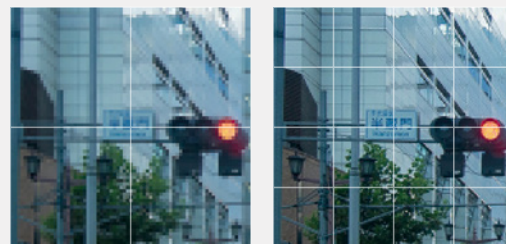

最大「4メガピクセル」の超高解像度撮影

「2メガピクセル(Full HD/約200万画素)」と「4メガピクセル(約400万画素)」の超高解像度カメラをラインアップ。撮影の重要度に合わせて2/4メガピクセルのカメラを選択でき、より鮮明で高精細な映像監視が可能になります。

2MP 4MP

2MP/Full HD

4MP

4メガピクセルのカメラは2メガピクセルのカメラに比べ約2倍の超高解像度撮影が可能で、より広範囲でより鮮明な映像を映し出すことができます。