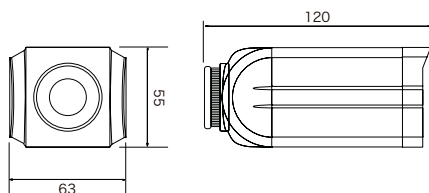

【製品特長】

- WDR機能搭載で、逆光等の明暗差が大きな場所でも鮮明な映像を映し出します。
- 専用アプリケーションで、iOS/Android端末からモニタリングが可能です。(Smart Phone App : Mobile CMS)

型式	NSC-SP900-2M	NSC-SP900-4M
イメージセンサー	1/2.8 Sony Starvis CMOS	1/2.7 Omnivision Nyxel® CMOS
解像度	1920×1080	2592×1520
映像圧縮方式	H.265, H.264	H.265, H.264
フレームレート	1920×1080:30fps	2592×1520:30fps
レンズ	C/CSマウント(CSマウント・マニュアルアイリスレンズ付属) f=2.8~12mm/F1.4	C/CSマウント(CSマウント・マニュアルアイリスレンズ付属) f=2.8~12mm/F1.4
撮影範囲	水平99.80°×垂直53.49° ~ 水平37.94°×垂直20.26°	水平99.80°×垂直54.25° ~ 水平38.26°×垂直20.72°
S/N比	58dB	58dB
赤外線LED	-	-
赤外線照射距離	-	-
被写体最低照度	カラー時:0.01Lux/F1.3、モノクロ時:0.001Lux/F1.3	カラー時:0.03Lux/F1.3、モノクロ時:0.003Lux/F1.3
シャッター速度	1/30 ~ 1/20,000	1/30 ~ 1/20,000
ICR機能	有	有
デイナイト機能	有	有
WDR	有(D-WDR)	有(D-WDR)
フリッカレス機能	有	有
ノイズリダクション機能	有(3DNR)	有(3DNR)
アナログ映像出力	-	-
オーディオ	-	-
最大リモートログイン数	12	12
ネットワークプロトコル	TCP/IP, HTTP, DHCP, DNS, DDNS, RTP/RTSP, SMTP, NTP, UPnP, SNMP, HTTPS, FTP, IPv4	TCP/IP, HTTP, DHCP, DNS, DDNS, RTP/RTSP, SMTP, NTP, UPnP, SNMP, HTTPS, FTP, IPv4
Wi-Fi	-	-
ONVIF	対応 (Profile S)	対応 (Profile S)
推奨ブラウザ	Internet Explorer	Internet Explorer
オンボードストレージ	-	-
アラーム	-	-
防水機能	-	-
耐衝撃機能	-	-
電源	PoE, DC12V	PoE, DC12V
消費電力	PoE:2.7W, DC12V:2.1W	PoE:2.9W, DC12V:2.3W
消費電流	DC12V:170mA	DC12V:190mA
動作可能周囲温度	-20 ~ 50度、湿度90%RH以下(結露しないこと)	-20 ~ 50度、湿度90%RH以下(結露しないこと)
外形寸法	63(幅)×55(高)×120(奥)mm	63(幅)×55(高)×120(奥)mm
重量	330g	330g

製品寸法(単位:mm)