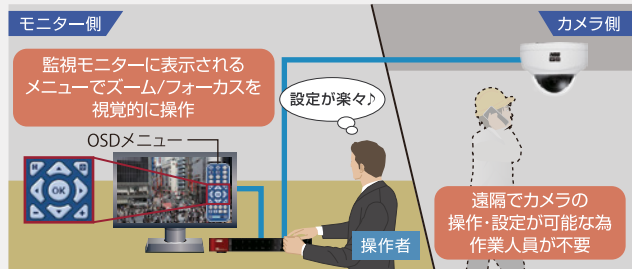

アナログ感覚でIPシステムを構築 「簡単設置」「簡単設定」で小規模での運用に最適

「電動バリフォーカルカメラ」により、遠隔操作でズーム/フォーカスの調整

電動バリフォーカル機能のあるカメラにより、モニター側にて映像を確認しながら遠隔操作でズーム/フォーカスの調整が可能です。カメラ側で直接操作する必要が無いので、設定が簡単で設置後のレンズ調整も簡単です。また、カメラ設置工事においても、設定時の作業人員を抑えることができるため、設置工事費のコストダウンに繋がります。

◆ 従来のバリフォーカルカメラ

指示者がモニターを見ながら作業員に指示し、離れたカメラを操作・設定する必要があります。

◆ 電動バリフォーカルカメラ

電動バリフォーカル機能でモニターを見ながらズーム/フォーカスの遠隔操作が可能なので、設定時の作業人員が不要です。

「PoE HUB内蔵」でカメラとレコーダーを繋ぐだけ

SPシリーズは、従来のIPシステムのようにカメラとレコーダーの間にHUBやルーターを設置する必要はありません。アナログシステムのようにカメラとレコーダーをLANケーブルで直接接続するだけで簡単に再生・録画を開始できます。また、SPシリーズのレコーダーは「PoE HUB内蔵」のため、別途カメラ側に電源を用意する必要もありません。

「プラグ&プレイ」に対応、 IPアドレスの設定や登録が不要

SPシリーズ共通のモジュール「SPモジュール」をカメラとレコーダーに搭載。PCを使っての面倒なIPアドレスの設定や登録作業が不要なく、カメラとレコーダーを接続するだけで自動的に接続が完了します。

「カメラリモート設定」で レコーダーから直接カメラを設定

従来のIPシステムでカメラ設定を行う際、PCを使ってカメラに接続し、設定を行っていましたが、SPシリーズでは、PCを使うことなくレコーダーから直接カメラ側の設定まで行えます。