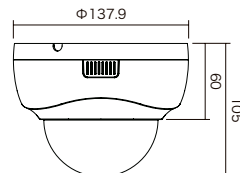

- 3箇所の可動軸によるレンズ調整機構で天井と壁どちらにでも設置可能です。
- 専用アプリケーションで、iOS/Android端末からモニタリングが可能です。(Smart Phone App : Mobile CMS)

型式	NSC-SP931M-2M	NSC-SP931M-4M
イメージセンサー	1/2.8 Sony Starvis CMOS	1/2.7 OmniVision Nyxel® CMOS
解像度	1920 × 1080	2592 × 1520
映像圧縮方式	H.265, H.264	H.265, H.264
フレームレート	1920×1080:30fps	2592×1520:30fps
レンズ	f=2.7~12mm/F1.4	f=2.7~12mm/F1.4
撮影範囲	水平109.17°×垂直58.02° ~ 水平34.71°×垂直18.51°	水平104.06°×垂直55.96° ~ 水平33.07°×垂直17.85°
ズーム	光学ズーム:4.4倍	光学ズーム:4.4倍
S/N比	58dB	58dB
赤外線LED	-	-
赤外線照射距離	-	-
被写体最低照	カラー時:0.01Lux/F1.4,モノクロ時:0.001Lux/F1.4	カラー時:0.03Lux/F1.4,モノクロ時:0.003Lux/F1.4
シャッター速度	1/30 ~ 1/20,000	1/30 ~ 1/20,000
ICR機能	有	有
デイナイト機能	有	有
WDR	有(D-WDR)	有(D-WDR)
フリッカレス機能	有	有
ノイズリダクション機能	有(3DNR)	有(3DNR)
アナログ映像出力	-	-
オーディオ	-	-
最大リモートログイン数	12	12
ネットワークプロトコル	TCP/IP, HTTP, DHCP, DNS, DDNS, RTP/RTSP, SMTP, NTP, UPnP, SNMP, HTTPS, FTP, IPv4	TCP/IP, HTTP, DHCP, DNS, DDNS, RTP/RTSP, SMTP, NTP, UPnP, SNMP, HTTPS, FTP, IPv4
Wi-Fi	-	-
ONVIF	対応 (Profile S)	対応 (Profile S)
推奨ブラウザ	Internet Explorer	Internet Explorer
オンボードストレージ	-	-
アラーム	-	-
防水機能	-	-
耐衝撃機能	-	-
電源	PoE, DC12V	PoE, DC12V
消費電力	PoE:3.6W, DC12V:2.8W	PoE:3.6W, DC12V:2.9W
消費電流	DC12V:230mA	DC12V:240mA
動作可能周囲温度	-20 ~ 50度、湿度90%RH以下(結露しないこと)	-20 ~ 50度、湿度90%RH以下(結露しないこと)
外形寸法	137.9(径)×105(高)mm	137.9(径)×105(高)mm
重量	310g	310g

製品寸法(単位:mm)