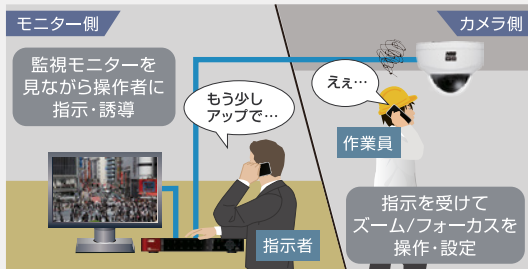

最大「4メガピクセル」の超高解像度撮影

「2メガピクセル(Full HD/約200万画素)」と「4メガピクセル(約400万画素)」の超高解像度カメラをラインアップ。撮影の重要度に合わせて2/4メガピクセルのカメラを選択でき、より鮮明で高精細な映像監視が可能になります。

2MP 4MP

2MP/Full HD

4MP

4メガピクセルのカメラは2メガピクセルのカメラに比べ約2倍の超高解像度撮影が可能で、より広範囲でより鮮明な映像を映し出すことができます。

アナログ感覚でIPシステムを構築 「簡単設置」「簡単設定」で小規模での運用に最適

「電動バリフォーカルカメラ」により、遠隔操作でズーム/フォーカスの調整

電動バリフォーカル機能のあるカメラにより、モニター側にて映像を確認しながら遠隔操作でズーム/フォーカスの調整が可能です。カメラ側で直接操作する必要が無いので、設定が簡単で設置後のレンズ調整も簡単です。また、カメラ設置工事においても、設定時の作業人員を抑えることができるため、設置工事費のコストダウンに繋がります。

◆ 従来のバリフォーカルカメラ

指示者がモニターを見ながら作業員に指示し、離れたカメラを操作・設定する必要があります。

◆ 電動バリフォーカルカメラ

電動バリフォーカル機能でモニターを見ながらズーム/フォーカスの遠隔操作が可能なので、設定時の作業人員が不要です。

「PoE HUB内蔵」でカメラとレコーダーを繋ぐだけ

SPシリーズは、従来のIPシステムのようにカメラとレコーダーの間にHUBやルーターを設置する必要はありません。アナログシステムのようにカメラとレコーダーをLANケーブルで直接接続するだけで簡単に再生・録画を開始できます。また、SPシリーズのレコーダーは「PoE HUB内蔵」のため、別途カメラ側に電源を用意する必要もありません。