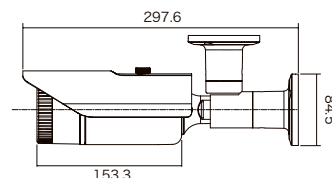

防水暗視電動バリフォーカルネットワークカメラ

圧縮方式H.265に対応した暗視撮影が可能な2MP/4MP防水ネットワークカメラ。設置場所に合わせて電動でレンズのズーム調整が可能。中距離監視向き。

NSC-SP942M-2M-BK

希望小売価格 214,500円(税込)

- 2MP (2メガ)
- IP66 (IP66準拠)
- H.265 HEVC (H.265圧縮)
- 40mIR (赤外線照射)
- WDR (WDR)
- 4.4x ZOOM (光学ズーム)

NSC-SP942M-4M-BK

希望小売価格 225,500円(税込)

- 4MP (4メガ)
- IP66 (IP66準拠)
- H.265 HEVC (H.265圧縮)
- 40mIR (赤外線照射)
- WDR (WDR)
- 4.4x ZOOM (光学ズーム)

【製品特長】

- 電動バリフォーカルレンズにより、画面を見ながら画角調整を行うことが可能です。
- WDR機能搭載で、逆光等の明暗差が大きい場所でも鮮明な映像を映し出します。
- IP66規格準拠で防水、防塵性に優れています。
- 壁面/天井吊り下げ両方の取り付けに対応しています。
- 専用アプリケーションで、iOS/Android端末からモニタリングが可能です。(Smart Phone App : Mobile CMS)

型式	NSC-SP942M-2M-BK	NSC-SP942M-4M-BK
イメージセンサー	1/2.8 Sony Starvis CMOS	1/2.7 Omnivision Nyxel® CMOS
解像度	1920 × 1080	2592 × 1520
映像圧縮方式	H.265, H.264	H.265, H.264
フレームレート	1920×1080:30fps	2592×1520:30fps
レンズ	f=2.7~12mm/F1.4	f=2.7~12mm/F1.4
撮影範囲	水平109.17°×垂直58.02° ~ 水平34.71°×垂直18.51°	水平104.06°×垂直55.96° ~ 水平33.07°×垂直17.85°
ズーム	光学ズーム:4.4倍	光学ズーム:4.4倍
S/N比	58dB	58dB
赤外線LED	有	有
赤外線照射距離	最大40m	最大40m
被写体最低照	カラー時:0.01Lux/F1.4, IR 点灯時:0 Lux/F1.4	カラー時:0.03Lux/F1.4, IR 点灯時:0 Lux/F1.4
シャッター速度	1/30 ~ 1/20,000	1/30 ~ 1/20,000
ICR機能	有	有
デナイト機能	有	有
WDR	有(D-WDR)	有(D-WDR)
フリッカレス機能	有	有
ノイズリダクション機能	有(3DNR)	有(3DNR)
アナログ映像出力	-	-
オーディオ	-	-
最大リモートログイン数	12	12
ネットワークプロトコル	TCP/IP, HTTP, DHCP, DNS, DDNS, RTP/RTSP, SMTP, NTP, UPnP, SNMP, HTTPS, FTP, IPv4	TCP/IP, HTTP, DHCP, DNS, DDNS, RTP/RTSP, SMTP, NTP, UPnP, SNMP, HTTPS, FTP, IPv4
Wi-Fi	-	-
ONVIF	対応 (Profile S)	対応 (Profile S)
推奨ブラウザ	Internet Explorer	Internet Explorer
オンボードストレージ	-	-
アラーム	-	-
防水機能	IP66	IP66
耐衝撃機能	-	-
電源	PoE, DC12V	PoE, DC12V
消費電力	PoE: 7.7W, DC12V: 6W	PoE: 9.2W, DC12V: 7W
消費電流	DC12V: 500mA	DC12V: 580mA
動作可能周囲温度	-20 ~ 50度, 湿度95%RH以下	-20 ~ 50度, 湿度95%RH以下
外形寸法	84.5(径)×153.3(奥)mm	84.5(径)×153.3(奥)mm
重量	700g	700g