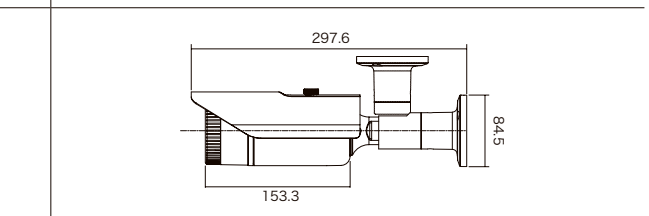

NSC-SP943-2M

希望小売価格 236,500円(税込)

NSC-SP943-4M

希望小売価格 247,500円(税込)

- 専用アプリケーションで、iOS/Android端末からモニタリングが可能です。
(Smart Phone App : Mobile CMS)

型式	NSC-SP943-2M	NSC-SP943-4M
イメージセンサー	1/2.8 Sony Starvis CMOS	1/2.7 Omnivision Nyxel® CMOS
解像度	1920 × 1080	2592 × 1520
映像圧縮方式	H.265、H.264	H.265、H.264
フレームレート	1920×1080:30fps	2592×1520:30fps
レンズ	f=5~50mm/F1.6	f=5~50mm/F1.6
撮影範囲	水平50.56°×垂直28.45°～水平8.98°×垂直5.08°	水平46.66°×垂直26.27°～水平8.58°×垂直4.85°
S/N比	58dB	58dB
赤外線LED	有	有
赤外線照射距離	最大70m	最大70m
被写体最低照度	カラー時:0.01Lux/F1.3、IR 点灯時:0 Lux/F1.3	カラー時:0.03Lux/F1.3、IR 点灯時:0 Lux/F1.3
シャッター速度	1/30 ~ 1/20,000	1/30 ~ 1/20,000
ICR機能	有	有
デナイト機能	有	有
WDR	有(D-WDR)	有(D-WDR)
フリッカレス機能	有	有
ノイズリダクション機能	有(3DNR)	有(3DNR)
アナログ映像出力	-	-
オーディオ	-	-
最大リモートログイン数	12	12
ネットワークプロトコル	TCP/IP、HTTP、DHCP、DNS、DDNS、RTP/RTSP、SMTP、NTP、UPnP、SNMP、HTTPS、FTP、IPv4	TCP/IP、HTTP、DHCP、DNS、DDNS、RTP/RTSP、SMTP、NTP、UPnP、SNMP、HTTPS、FTP、IPv4
Wi-Fi	-	-
ONVIF	対応 (Profile S)	対応 (Profile S)
推奨ブラウザ	Internet Explorer	Internet Explorer
オンボードストレージ	-	-
アラーム	-	-
防水機能	IP66	IP66
耐衝撃機能	-	-
電源	PoE、DC12V	PoE、DC12V
消費電力	PoE:8W、DC12V:6.2W	PoE:8.2W、DC12V:6.5W
消費電流	DC12V:510mA	DC12V:540mA
動作可能周囲温度	-20 ~ 50度、湿度95%RH以下	-20 ~ 50度、湿度95%RH以下
外形寸法	84.5(径)×153.3(奥)mm	84.5(径)×153.3(奥)mm
重量	730g	730g