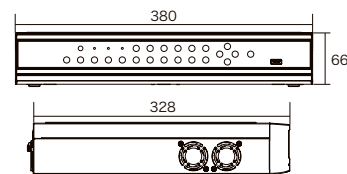

NSPV7000シリーズ H.265 4K対応 スタンドアローンNVR

最新の圧縮方式H.265に対応したネットワークビデオレコーダー。複数拠点の一括管理ができる他拠点遠隔監視ソフトウェアが標準装備。

NSPV7008

オープン価格

NSPV7016

オープン価格

H.265圧縮

内蔵HDD

RAID対応

DDNS

CMS

ギガビット

【製品特長】

- 圧縮方式H.265対応で、従来のNVRよりも効率良く録画ができます。
- PoE給電LANポートを搭載しており、IPカメラからのLANケーブルを直接接続ができます。
- プラグアンドプレイ機能により複雑なネットワーク設定をせずに接続ができます。
- 全チャンネル、400万画素の録画に対応しています。
- 独自ドメインのDDNSをサポートしています。(dvrhost.com)
- NSD3000AHD、NSD5000AHD-H、NSD7000AHD-H、NSPV5000シリーズが混在する環境でも、同じCMS(EMS2)で一括管理する事が可能です。
- リモコン、マウスでの操作が可能です。
- iPhone、iPad、Android携帯でライブ映像を見ることができます。(Smart Phone APP:mobileCMS)