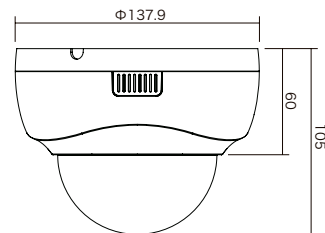

型式	NSC-SP932A-2M	NSC-SP932A-4M
イメージセンサー	1/2.8 Sony Starvis CMOS	1/2.7 Omnicision Nyxel® CMOS
解像度	1920 × 1080	2592 × 1520
映像圧縮方式	H.265, H.264	H.265, H.264
フレームレート	1920×1080:30fps	2592×1520:30fps
レンズ	f=2.8~12mm/F1.3	f=2.8~12mm/F1.3
撮影範囲	水平105.65°×垂直56.15° ~ 水平33.73°×垂直17.99°	水平96.73°×垂直52.31° ~ 水平32.98°×垂直17.88°
S/N比	58dB	58dB
赤外線LED	有	有
赤外線照射距離	最大20m	最大20m
被写体最低照度	カラー時:0.01Lux/F1.3, IR 点灯時:0 Lux/F1.3	カラー時:0.03Lux/F1.3, IR 点灯時:0 Lux/F1.3
シャッター速度	1/30 ~ 1/20,000	1/30 ~ 1/20,000
ICR機能	有	有
デイトライト機能	有	有
WDR	有(D-WDR)	有(D-WDR)
フリッカレス機能	有	有
ノイズリダクション機能	有(3DNR)	有(3DNR)
アナログ映像出力	-	-
オーディオ	入力×2(内蔵マイク, RCA), 出力×1 (RCA) /音声圧縮方式 G.711	入力×2(内蔵マイク, RCA), 出力×1 (RCA) /音声圧縮方式 G.711
最大リモートログイン数	12	12
ネットワークプロトコル	TCP/IP, HTTP, DHCP, DNS, DDNS, RTP/RTSP, SMTP, NTP, UPnP, SNMP, HTTPS, FTP, IPv4	TCP/IP, HTTP, DHCP, DNS, DDNS, RTP/RTSP, SMTP, NTP, UPnP, SNMP, HTTPS, FTP, IPv4
Wi-Fi	-	-
ONVIF	対応 (Profile S)	対応 (Profile S)
推奨ブラウザ	Internet Explorer	Internet Explorer
オンボードストレージ	-	-
アラーム	-	-
防水機能	-	-
耐衝撃機能	-	-
電源	PoE, DC12V	PoE, DC12V
消費電力	PoE:4.8W, DC12V:3.6W	PoE:5.3W, DC12V:3.9W
消費電流	DC12V:300mA	DC12V:320mA
動作可能周囲温度	-20 ~ 50度, 湿度90%RH以下(結露しないこと)	-20 ~ 50度, 湿度90%RH以下(結露しないこと)
外形寸法	137.9(径)×105(高)mm	137.9(径)×105(高)mm
重量	350g	350g

製品寸法(単位:mm)