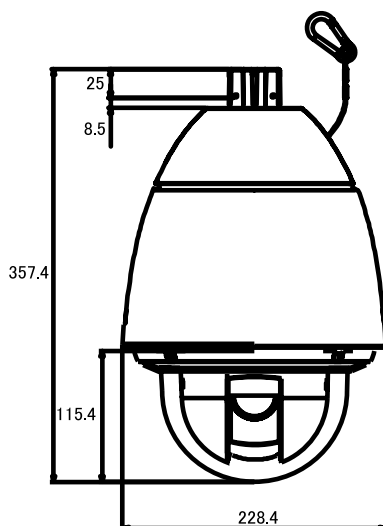

## 仕様

項目	WV-SW598AJ
解像度	1920 × 1080
レンズ	f=4.3mm～129.0mm
撮影範囲	水平2.6° × 垂直1.5° ～水平63° × 垂直37°
被写体最低照度	カラー時:0.15Lux/F1.6、モノクロ時:0.018Lux/F1.6
赤外線距離	-
映像圧縮方式	H.264、JPEG(MJPEG)
オーディオ入力	φ3.5 mm モノラルミニジャック、入力インピーダンス:約2kΩ 不平衡
オーディオ出力	φ3.5 mmステレオミニジャック(モノラル出力)、出力インピーダンス:約600Ω 不平衡 推奨ケーブル長:10m未満/出力レベル:-20 dBV
防水・防塵	IP66
Wi-Fi	-
SDカードスロット	SDXC/SDHC/SDメモリーカードスロット
PoE	IEEE802.3at 準拠
電源	AC24V、PoE
消費電力/消費電流	約55W/3.5A(AC24V)、約25W/470mA(PoE)
動作可能周囲温度	-50度～55度(AC24V)/-30度～55度(PoE)
外形寸法	229(径) × 357(高)mm

## 寸法図

単位:mm